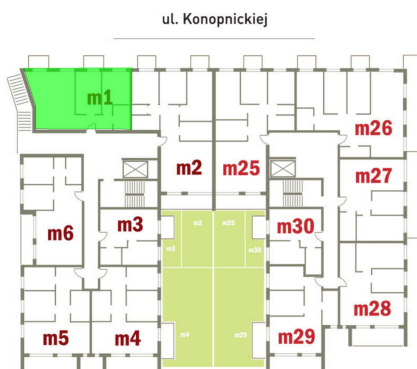

Konopnickiej 16 mieszkanie 1

Numer:	1
Klatka:	1
Piętro:	Piętro I
Metraż:	66,61 m ²
Pokoje:	3
Cena brutto / m ² :	11 500 zł
Cena brutto:	766 015 zł
Dodatkowo:	2 Balkony: 2,75 m ²