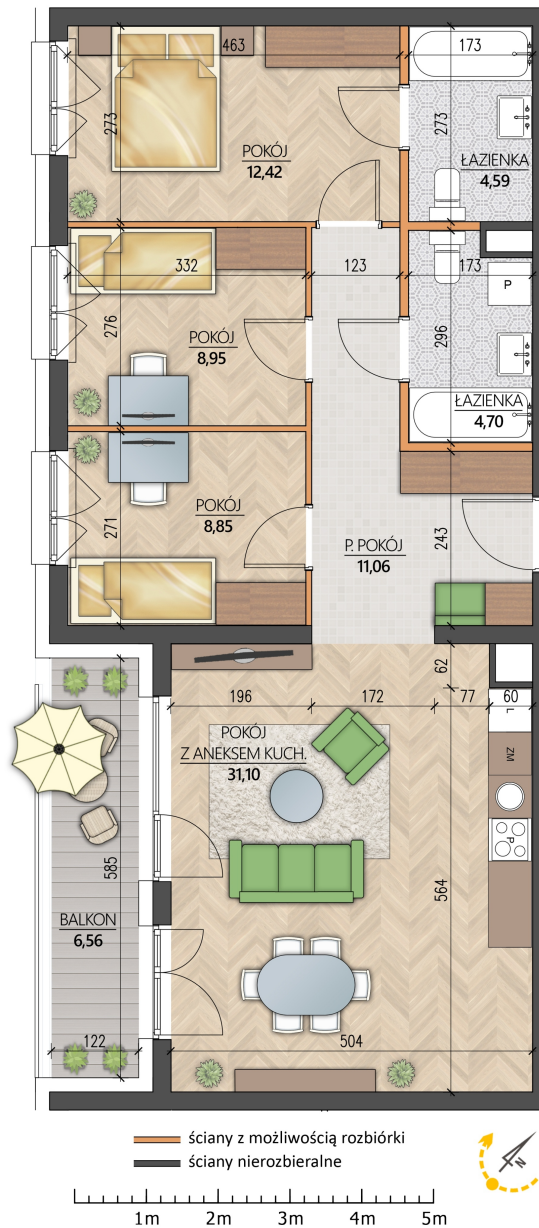

Konopnickiej 16 mieszkanie 10

Numer:	10
Klatka:	1
Piętro:	Piętro II
Metraż:	81,67 m ²
Pokoje:	4
Cena brutto / m ² :	11 600 zł
Cena brutto:	947 372 zł
Dodatkowo:	Loggia: 6,56 m ²