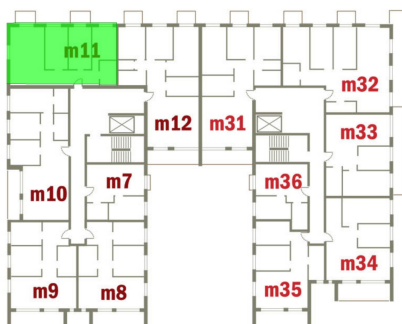

## Konopnickiej 16 mieszkanie 11

ściany z możliwością rozbiórki

ściany nierozbieralne

ul. Konopnickiej

Numer:	11
Klatka:	1
Piętro:	Piętro II
Metraż:	72,99 m <sup>2</sup>
Pokoje:	4
Cena brutto / m <sup>2</sup> :	11 700 zł
Cena brutto:	853 983 zł
Dodatkowo:	2 Balkony: 2,75 m <sup>2</sup>