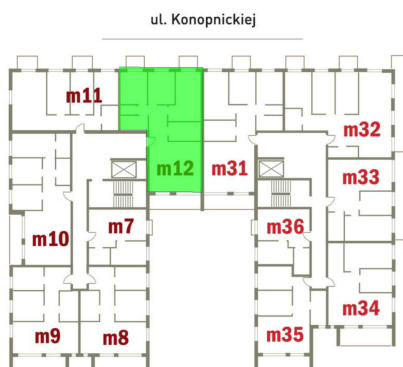

Konopnickiej 16 mieszkanie 12

Numer:	12
Klatka:	1
Piętro:	Piętro II
Metraż:	93,60 m ²
Pokoje:	4
Cena brutto / m²:	11 200 zł
Cena brutto:	1 048 320 zł
Dodatkowo:	2 Balkony: 2,75 m ² , Balkon ok.: 8,50 m ²

Dane zawarte w powyższej karcie mieszkania są wyłącznie informacją handlową i nie stanowią oferty w rozumieniu Kodeksu Cywilnego. Karta została sporządzona w oparciu o projekt budowlany, mogą wystąpić niewielkie różnice w powierzchniach związane z koordynacją branżową. Powierzchnie podano z uwzględnieniem wypraw tynkarskich i wykończeń. Przedstawiona aranżacja mieszkania ma charakter poglądowy.