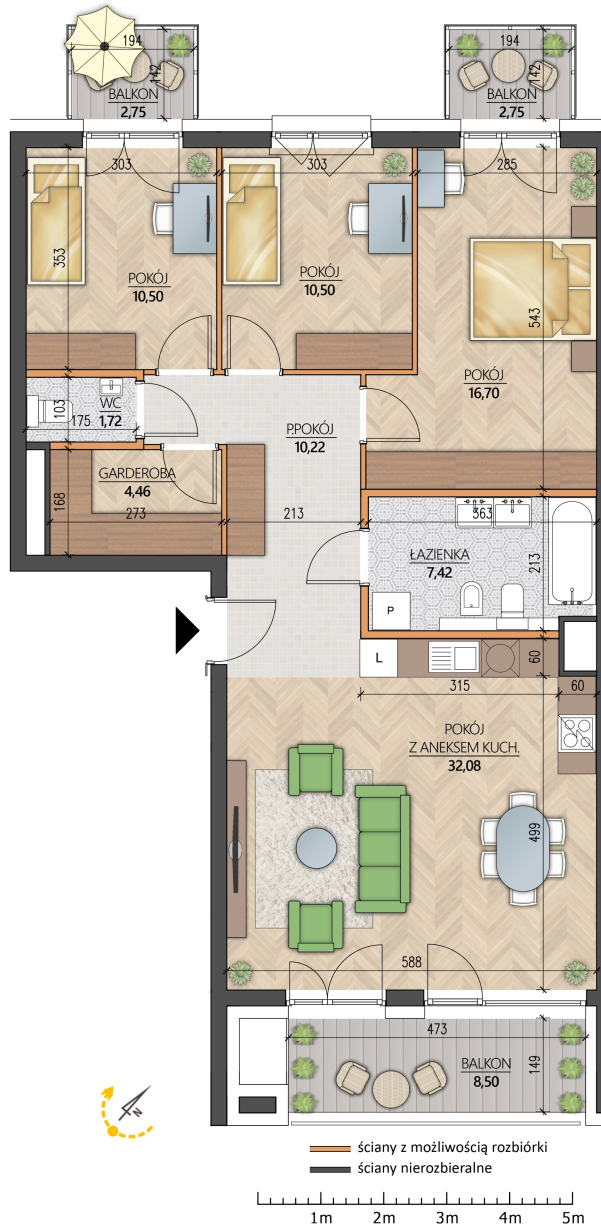

Konopnickiej 16 mieszkanie 12

Numer:	12
Klatka:	1
Piętro:	Piętro II
Metraż:	93,60 m ²
Pokoje:	4
Cena brutto / m²:	11 200 zł
Cena brutto:	1 048 320 zł
Dodatkowo:	2 Balkony: 2,75 m ² , Balkon ok.: 8,50 m ²

Dane zawarte w powyższej karcie mieszkania są wyłącznie informacją handlową i nie stanowią oferty w rozumieniu Kodeksu Cywilnego. Karta została sporządzona w oparciu o projekt budowlany, mogą wystąpić niewielkie różnice w powierzchniach związane z koordynacją branżową. Powierzchnie podano z uwzględnieniem wypraw tynkarskich i wykończeń. Przedstawiona aranżacja mieszkania ma charakter poglądowy.