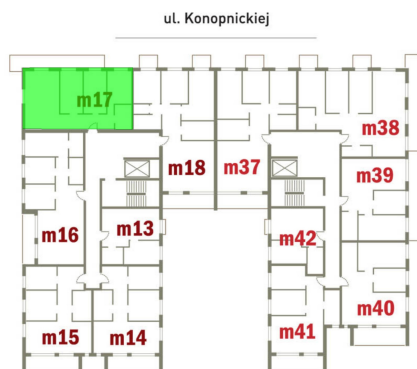

Konopnickiej 16 mieszkanie 17

Numer:	17
Klatka:	1
Piętro:	Piętro III
Metraż:	72,99 m ²
Pokoje:	4
Cena brutto / m ² :	11 900 zł
Cena brutto:	868 581 zł
Dodatkowo:	Balkon ok.: 15,61 m ²

Dane zawarte w powyższej karcie mieszkania są wyłącznie informacją handlową i nie stanowią oferty w rozumieniu Kodeksu Cywilnego. Karta została sporządzona w oparciu o projekt budowlany, mogą wystąpić niewielkie różnice w powierzchniach związane z koordynacją branżową. Powierzchnie podano z uwzględnieniem wypraw tynkarskich i wykończeń. Przedstawiona aranżacja mieszkania ma charakter poglądowy.