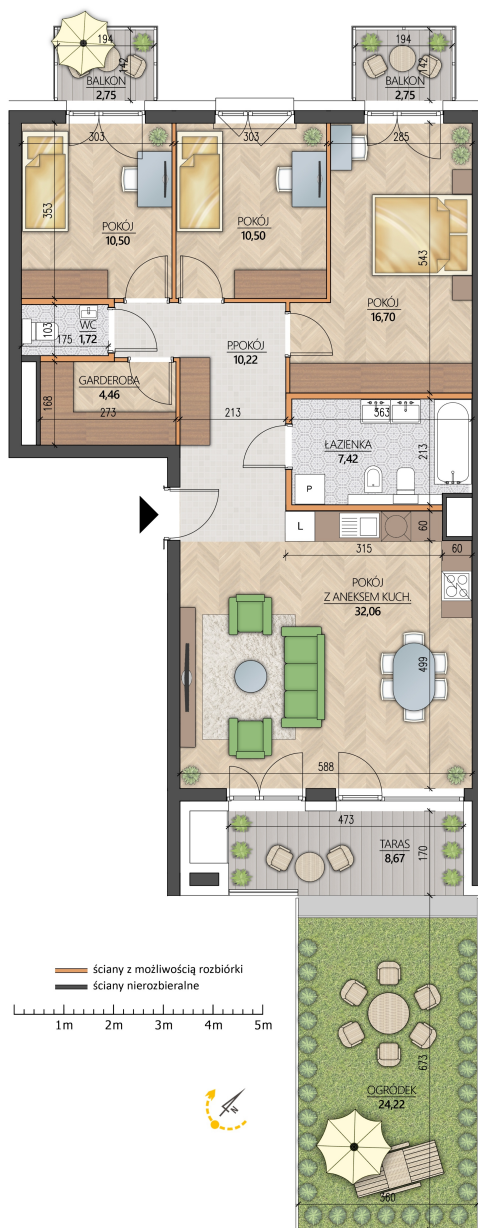

Konopnickiej 16 mieszkanie 2

Numer:	2
Klatka:	1
Piętro:	Piętro I
Metraż:	93,58 m ²
Pokoje:	4
Cena brutto / m²:	11 100 zł
Cena brutto:	1 038 738 zł
Dodatkowo:	2 Balkony: 2,75 m ² , Ogródek ok.: 24,22 m ² Taras ok.: 8,67 m ²