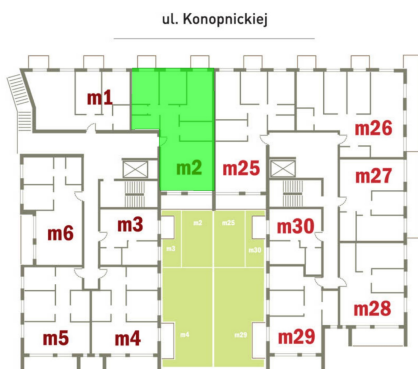

Konopnickiej 16 mieszkanie 2

Numer:	2
Klatka:	1
Piętro:	Piętro I
Metraż:	93,58 m ²
Pokoje:	4
Cena brutto / m²:	11 100 zł
Cena brutto:	1 038 738 zł
Dodatkowo:	2 Balkony: 2,75 m ² , Ogródek ok.: 24,22 m ² Taras ok.: 8,67 m ²