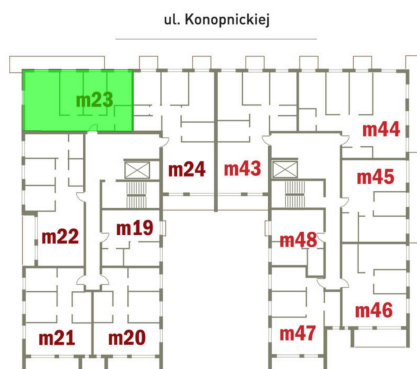

## Konopnickiej 16 mieszkanie 23

Numer:	23
Klatka:	1
Piętro:	Piętro IV
Metraż:	73,15 m <sup>2</sup>
Pokoje:	4
Cena brutto / m <sup>2</sup> :	12 000 zł
Cena brutto:	877 800 zł
Dodatkowo:	Balkon ok.: 15,61 m <sup>2</sup>

Dane zawarte w powyższej karcie mieszkania są wyłącznie informacją handlową i nie stanowią oferty w rozumieniu Kodeksu Cywilnego. Karta została sporządzona w oparciu o projekt budowlany, mogą wystąpić niewielkie różnice w powierzchniach związane z koordynacją branżową. Powierzchnie podano z uwzględnieniem wypraw tynkarskich i wykończeń. Przedstawiona aranżacja mieszkania ma charakter poglądowy.