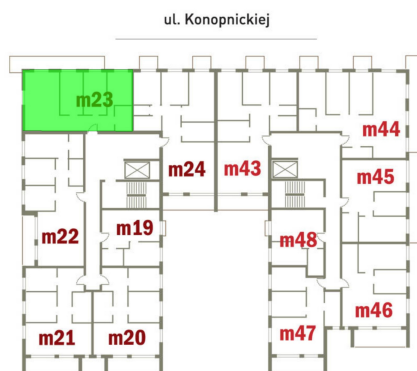

## Konopnickiej 16 mieszkanie 23

Numer:	23
Klatka:	1
Piętro:	Piętro IV
Metraż:	73,15 m <sup>2</sup>
Pokoje:	4
Cena brutto / m <sup>2</sup> :	12 000 zł
Cena brutto:	877 800 zł
Dodatkowo:	Balkon ok.: 15,61 m <sup>2</sup>

Dane zawarte w powyższej karcie mieszkania są wyłącznie informacją handlową i nie stanowią oferty w rozumieniu Kodeksu Cywilnego. Karta została sporządzona w oparciu o projekt budowlany, mogą wystąpić niewielkie różnice w powierzchniach związane z koordynacją branżową. Powierzchnie podano z uwzględnieniem wypraw tynkarskich i wykończeń. Przedstawiona aranżacja mieszkania ma charakter poglądowy.