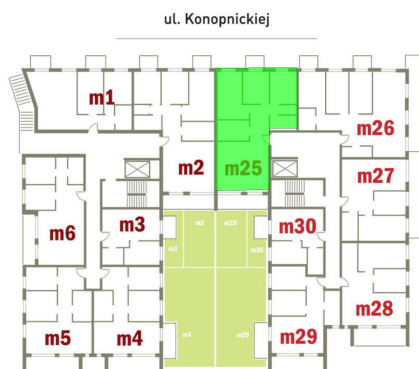

Konopnickiej 16 mieszkanie 25

Numer:	25
Klatka:	2
Piętro:	Piętro I
Metraż:	93,34 m ²
Pokoje:	4
Cena brutto / m²:	11 100 zł
Cena brutto:	1 036 074 zł
Dodatkowo:	Balkon ok.: 2,75 m ² , Ogródek ok.: 24,22 m ² Taras ok.: 8,67 m ²