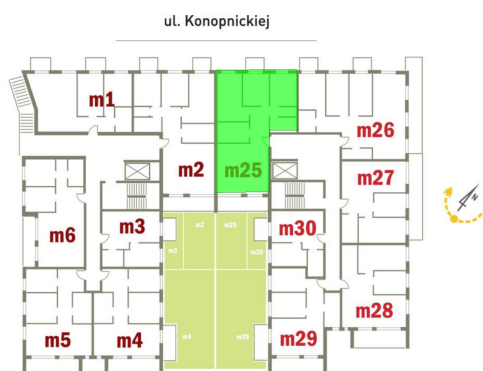

## Konopnickiej 16 mieszkanie 25

<b>Numer:</b>	25
<b>Klatka:</b>	2
<b>Piętro:</b>	Piętro I
<b>Metraż:</b>	93,34 m <sup>2</sup>
<b>Pokoje:</b>	4
<b>Cena brutto / m<sup>2</sup>:</b>	11 100 zł
<b>Cena brutto:</b>	1 036 074 zł
<b>Dodatkowo:</b>	Balkon ok.: 2,75 m <sup>2</sup> , Ogródek ok.: 24,22 m <sup>2</sup> Taras ok.: 8,67 m <sup>2</sup>