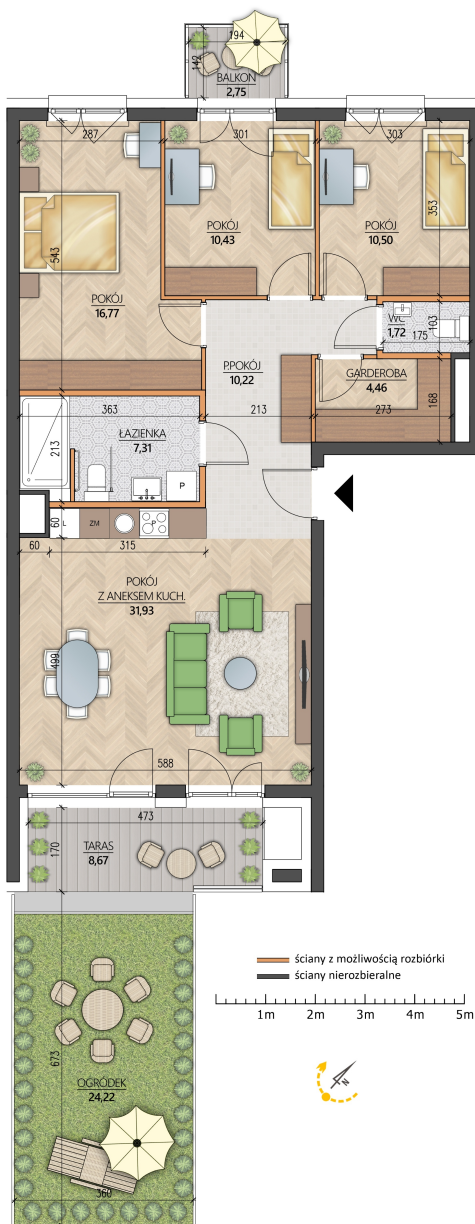

## Konopnickiej 16 mieszkanie 25

<b>Numer:</b>	25
<b>Klatka:</b>	2
<b>Piętro:</b>	Piętro I
<b>Metraż:</b>	93,34 m <sup>2</sup>
<b>Pokoje:</b>	4
<b>Cena brutto / m<sup>2</sup>:</b>	11 100 zł
<b>Cena brutto:</b>	1 036 074 zł
<b>Dodatkowo:</b>	Balkon ok.: 2,75 m <sup>2</sup> , Ogródek ok.: 24,22 m <sup>2</sup> Taras ok.: 8,67 m <sup>2</sup>