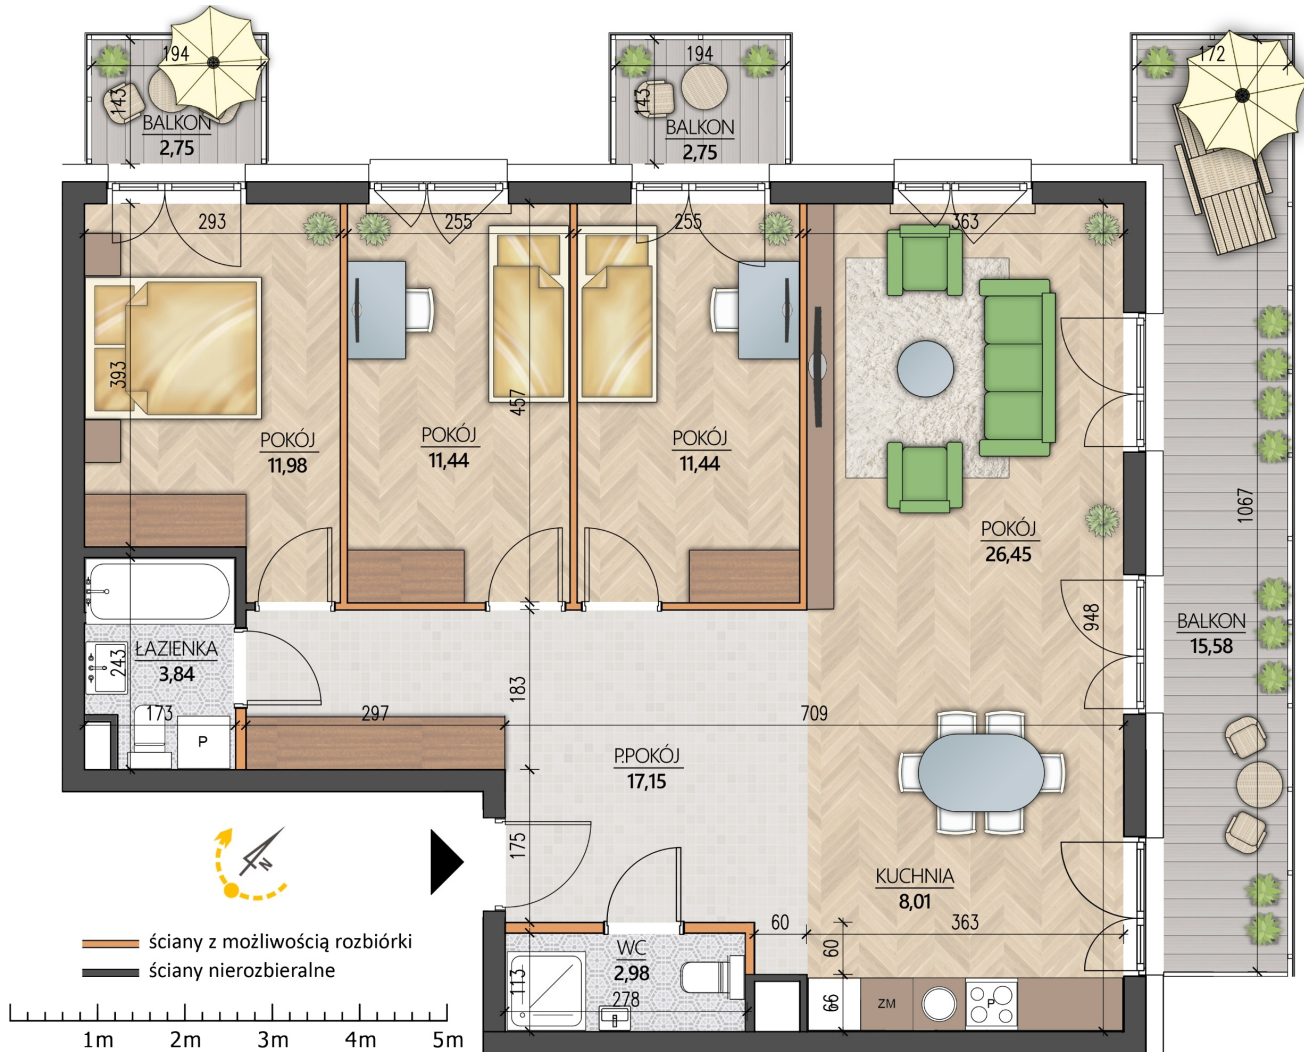

Konopnickiej 16 mieszkanie 26

Numer:	26
Klatka:	2
Piętro:	Piętro I
Metraż:	93,29 m ²
Pokoje:	4
Cena brutto / m²:	11 200 zł
Cena brutto:	1 044 848 zł
Dodatkowo:	2 Balkony: 2,75 m ² , Balkon ok.: 15,58 m ²