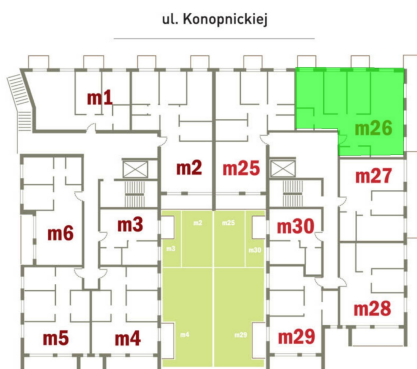

Konopnickiej 16 mieszkanie 26

Numer:	26
Klatka:	2
Piętro:	Piętro I
Metraż:	93,29 m ²
Pokoje:	4
Cena brutto / m²:	11 200 zł
Cena brutto:	1 044 848 zł
Dodatkowo:	2 Balkony: 2,75 m ² , Balkon ok.: 15,58 m ²