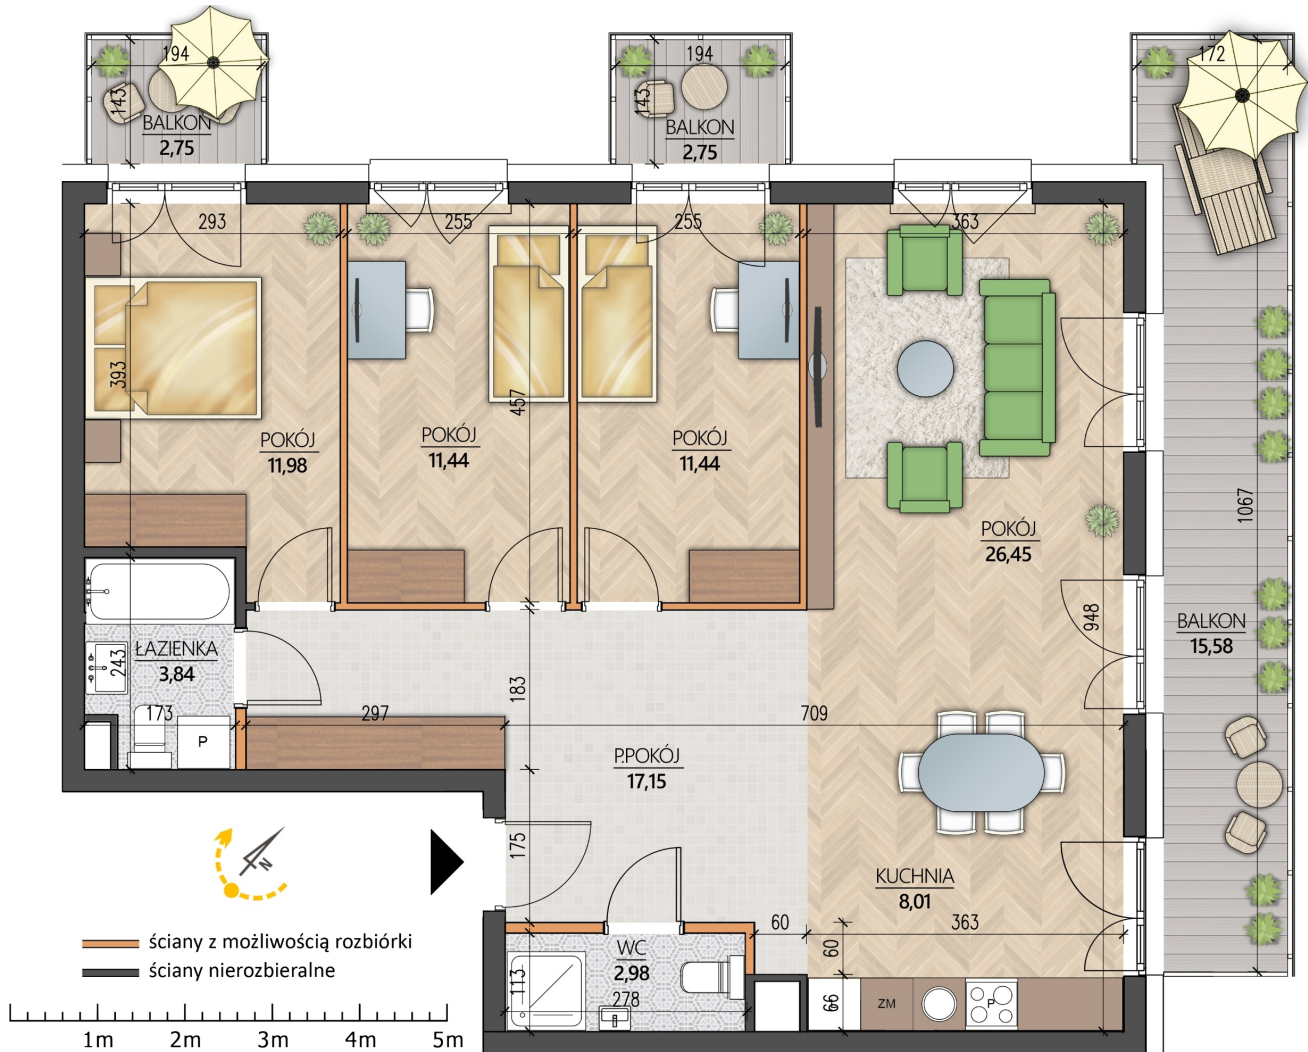

Konopnickiej 16 mieszkanie 26

Numer:	26
Klatka:	2
Piętro:	Piętro I
Metraż:	93,29 m ²
Pokoje:	4
Cena brutto / m²:	11 200 zł
Cena brutto:	1 044 848 zł
Dodatkowo:	2 Balkony: 2,75 m ² , Balkon ok.: 15,58 m ²