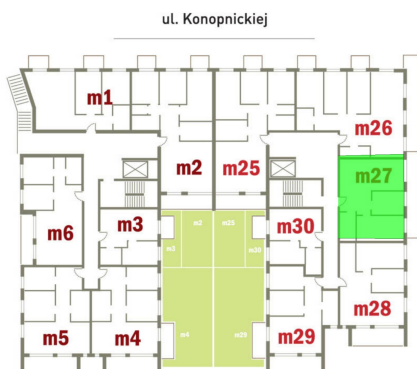

Konopnickiej 16 mieszkanie 27

| | |
|--------------------------------|----------------------------------|
| Numer: | 27 |
| Klatka: | 2 |
| Piętro: | Piętro I |
| Metraż: | 61,71 m ² |
| Pokoje: | 3 |
| Cena brutto / m ² : | 12 000 zł |
| Cena brutto: | 740 520 zł |
| Dodatkowo: | Balkon ok.: 13,22 m ² |