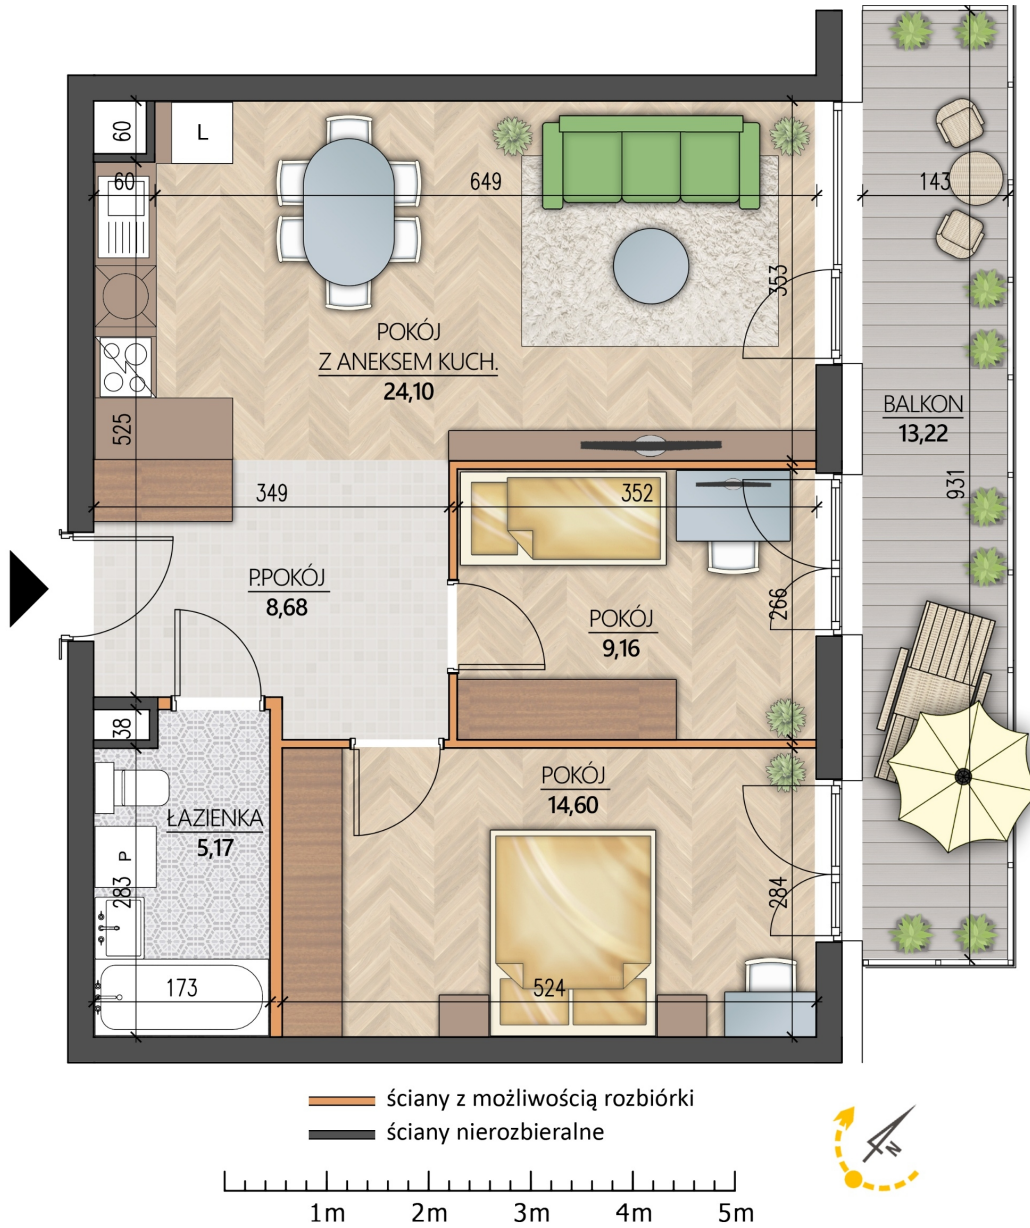

Konopnickiej 16 mieszkanie 27

| | |
|--------------------------------|----------------------------------|
| Numer: | 27 |
| Klatka: | 2 |
| Piętro: | Piętro I |
| Metraż: | 61,71 m ² |
| Pokoje: | 3 |
| Cena brutto / m ² : | 12 000 zł |
| Cena brutto: | 740 520 zł |
| Dodatkowo: | Balkon ok.: 13,22 m ² |