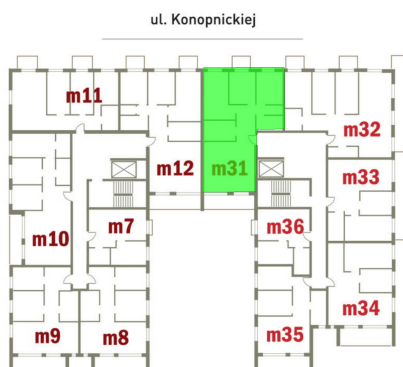

Konopnickiej 16 mieszkanie 31

Numer:	31
Klatka:	2
Piętro:	Piętro II
Metraż:	93,20 m ²
Pokoje:	4
Cena brutto / m ² :	11 200 zł
Cena brutto:	1 043 840 zł
Dodatkowo:	Balkon ok.: 8,50 m ² , Balkon ok.: 2,75 m ²

Dane zawarte w powyższej karcie mieszkania są wyłącznie informacją handlową i nie stanowią oferty w rozumieniu Kodeksu Cywilnego. Karta została sporządzona w oparciu o projekt budowlany, mogą wystąpić niewielkie różnice w powierzchniach związane z koordynacją branżową. Powierzchnie podano z uwzględnieniem wypraw tynkarskich i wykończeń. Przedstawiona aranżacja mieszkania ma charakter poglądowy.