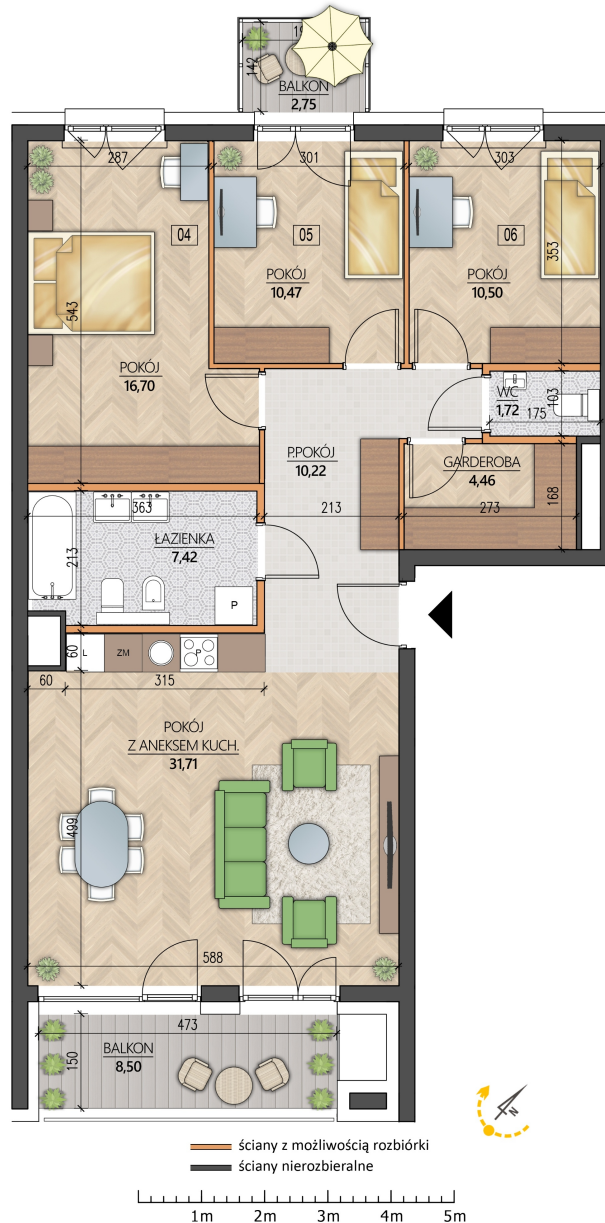

Konopnickiej 16 mieszkanie 31

Numer:	31
Klatka:	2
Piętro:	Piętro II
Metraż:	93,20 m ²
Pokoje:	4
Cena brutto / m ² :	11 200 zł
Cena brutto:	1 043 840 zł
Dodatkowo:	Balkon ok.: 8,50 m ² , Balkon ok.: 2,75 m ²

Dane zawarte w powyższej karcie mieszkania są wyłącznie informacją handlową i nie stanowią oferty w rozumieniu Kodeksu Cywilnego. Karta została sporządzona w oparciu o projekt budowlany, mogą wystąpić niewielkie różnice w powierzchniach związane z koordynacją branżową. Powierzchnie podano z uwzględnieniem wypraw tynkarskich i wykończeń. Przedstawiona aranżacja mieszkania ma charakter poglądowy.