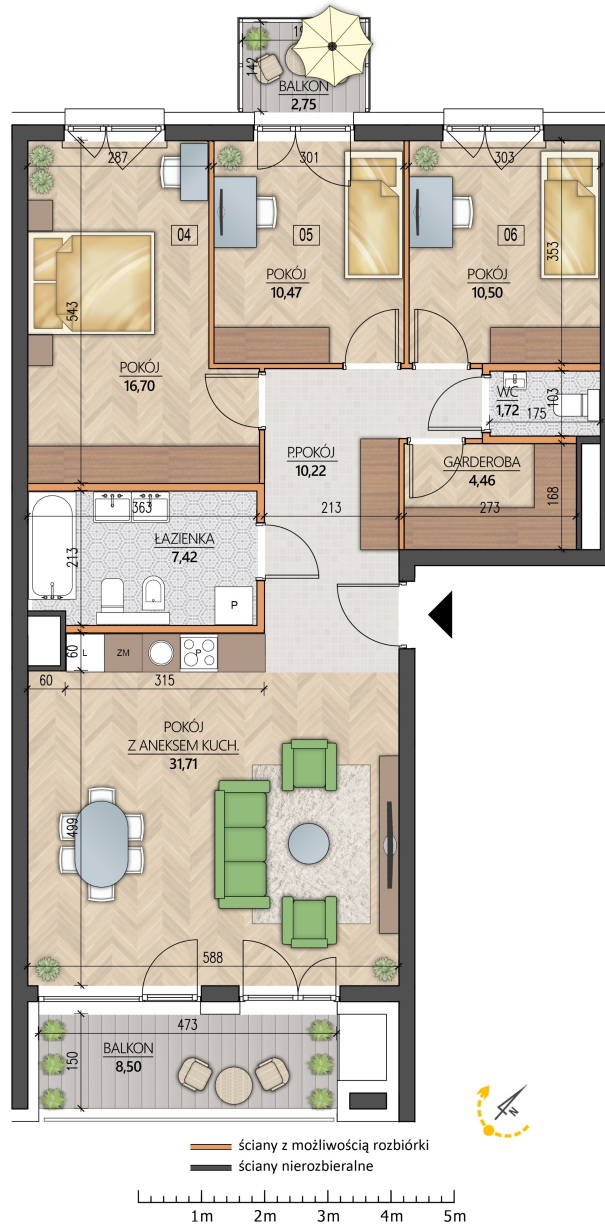

Konopnickiej 16 mieszkanie 31

Numer:	31
Klatka:	2
Piętro:	Piętro II
Metraż:	93,20 m ²
Pokoje:	4
Cena brutto / m ² :	11 200 zł
Cena brutto:	1 043 840 zł
Dodatkowo:	Balkon ok.: 8,50 m ² , Balkon ok.: 2,75 m ²

Dane zawarte w powyższej karcie mieszkania są wyłącznie informacją handlową i nie stanowią oferty w rozumieniu Kodeksu Cywilnego. Karta została sporządzona w oparciu o projekt budowlany, mogą wystąpić niewielkie różnice w powierzchniach związane z koordynacją branżową. Powierzchnie podano z uwzględnieniem wypraw tynkarskich i wykończeń. Przedstawiona aranżacja mieszkania ma charakter poglądowy.