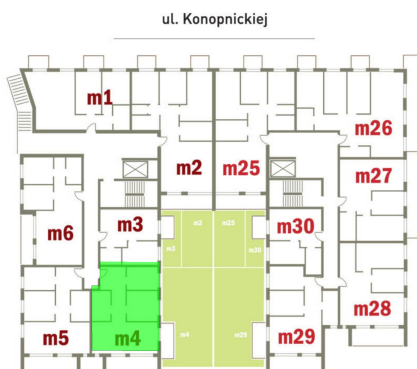

## Konopnickiej 16 mieszkanie 4

<b>Numer:</b>	4
<b>Klatka:</b>	1
<b>Piętro:</b>	Piętro I
<b>Metraż:</b>	65,47 m <sup>2</sup>
<b>Pokoje:</b>	3
<b>Cena brutto / m<sup>2</sup>:</b>	12 000 zł
<b>Cena brutto:</b>	785 640 zł
<b>Dodatkowo:</b>	Balkon ok.: 10,52 m <sup>2</sup> , Ogródek ok.: 51,80 m <sup>2</sup> Taras ok.: 3,90 m <sup>2</sup>