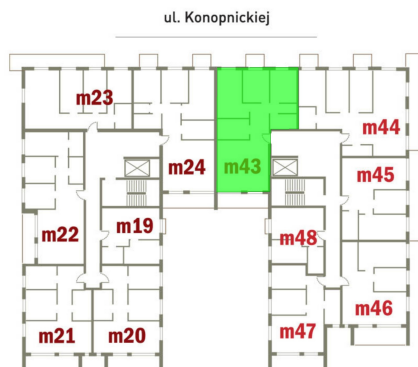

## Konopnickiej 16 mieszkanie 43

Numer:	43
Klatka:	2
Piętro:	Piętro IV
Metraż:	93,50 m <sup>2</sup>
Pokoje:	4
Cena brutto / m <sup>2</sup> :	11 400 zł
Cena brutto:	1 065 900 zł
Dodatkowo:	Balkon ok.: 2,75 m <sup>2</sup> , Balkon ok.: 8,50 m <sup>2</sup>