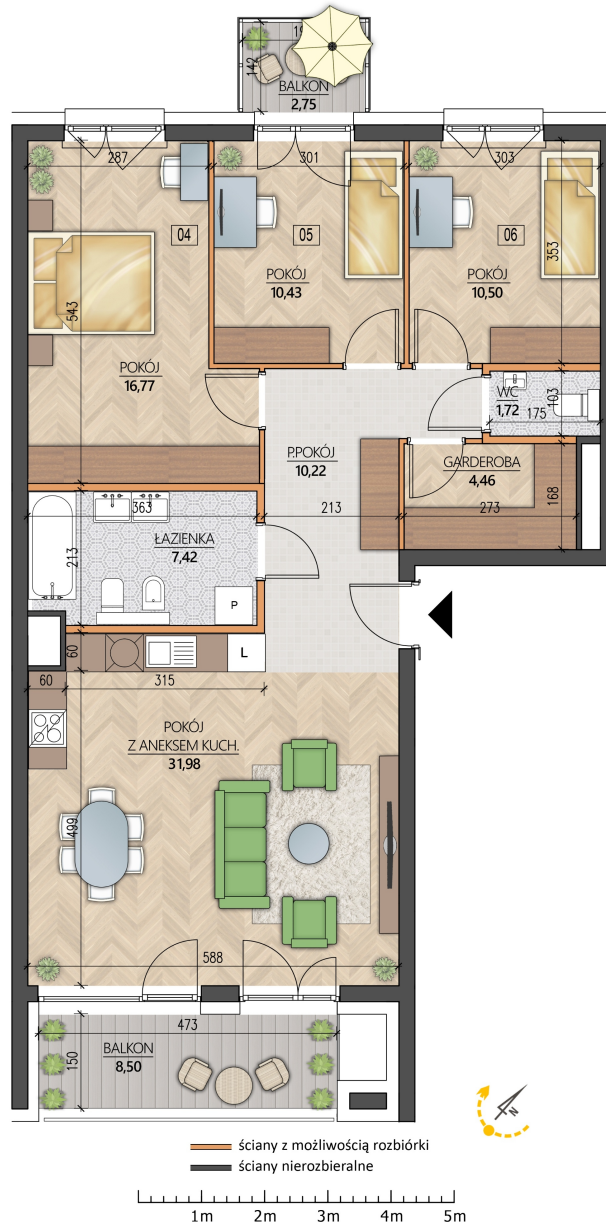

## Konopnickiej 16 mieszkanie 43

Numer:	43
Klatka:	2
Piętro:	Piętro IV
Metraż:	93,50 m <sup>2</sup>
Pokoje:	4
Cena brutto / m <sup>2</sup> :	11 400 zł
Cena brutto:	1 065 900 zł
Dodatkowo:	Balkon ok.: 2,75 m <sup>2</sup> , Balkon ok.: 8,50 m <sup>2</sup>