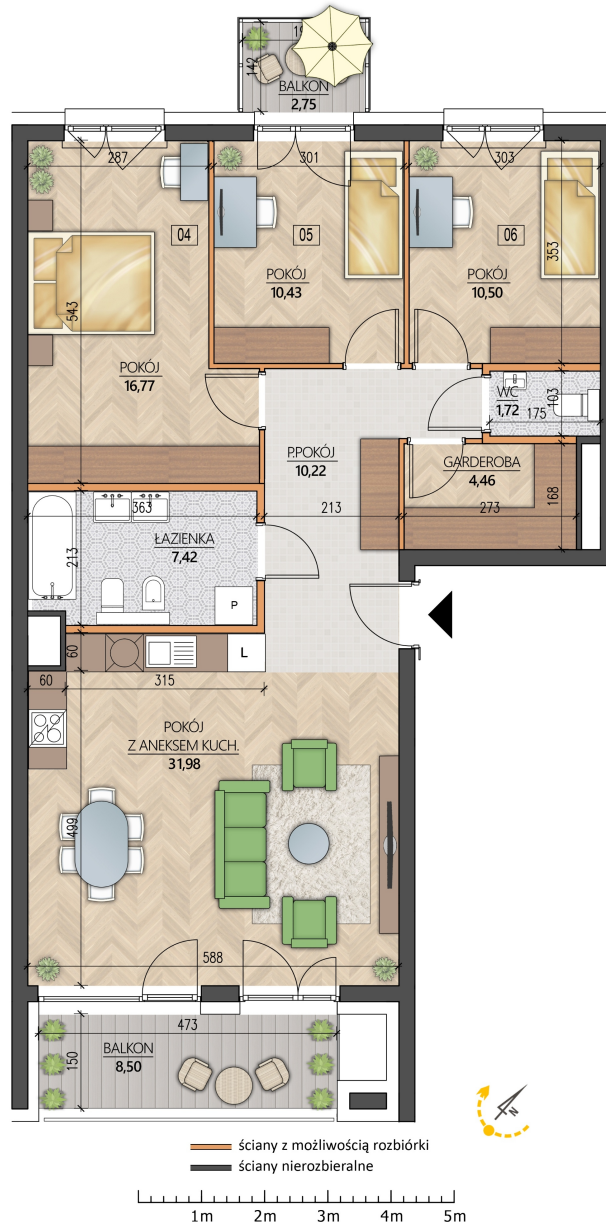

## Konopnickiej 16 mieszkanie 43

<b>Numer:</b>	43
<b>Klatka:</b>	2
<b>Piętro:</b>	Piętro IV
<b>Metraż:</b>	93,50 m <sup>2</sup>
<b>Pokoje:</b>	4
<b>Cena brutto / m<sup>2</sup>:</b>	11 400 zł
<b>Cena brutto:</b>	1 065 900 zł
<b>Dodatkowo:</b>	Balkon ok.: 2,75 m <sup>2</sup> , Balkon ok.: 8,50 m <sup>2</sup>