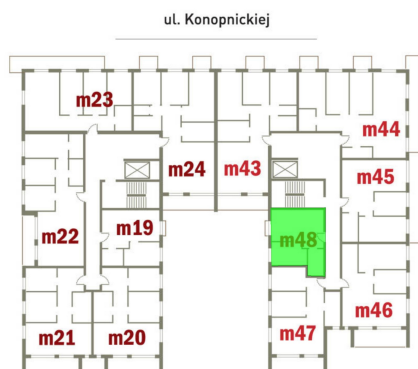

## Konopnickiej 16 mieszkanie 48

Numer:	48
Klatka:	2
Piętro:	Piętro IV
Metraż:	36,52 m <sup>2</sup>
Pokoje:	2
Cena brutto / m <sup>2</sup> :	13 500 zł
Cena brutto:	493 020 zł