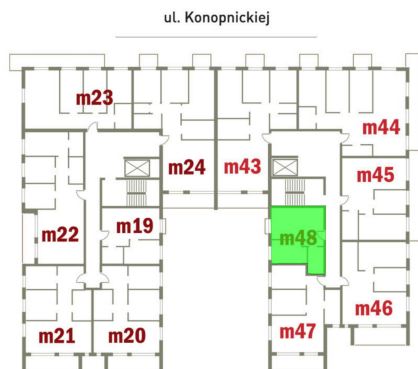

Konopnickiej 16 mieszkanie 48

Numer:	48
Klatka:	2
Piętro:	Piętro IV
Metraż:	36,52 m ²
Pokoje:	2
Cena brutto / m ² :	13 500 zł
Cena brutto:	493 020 zł