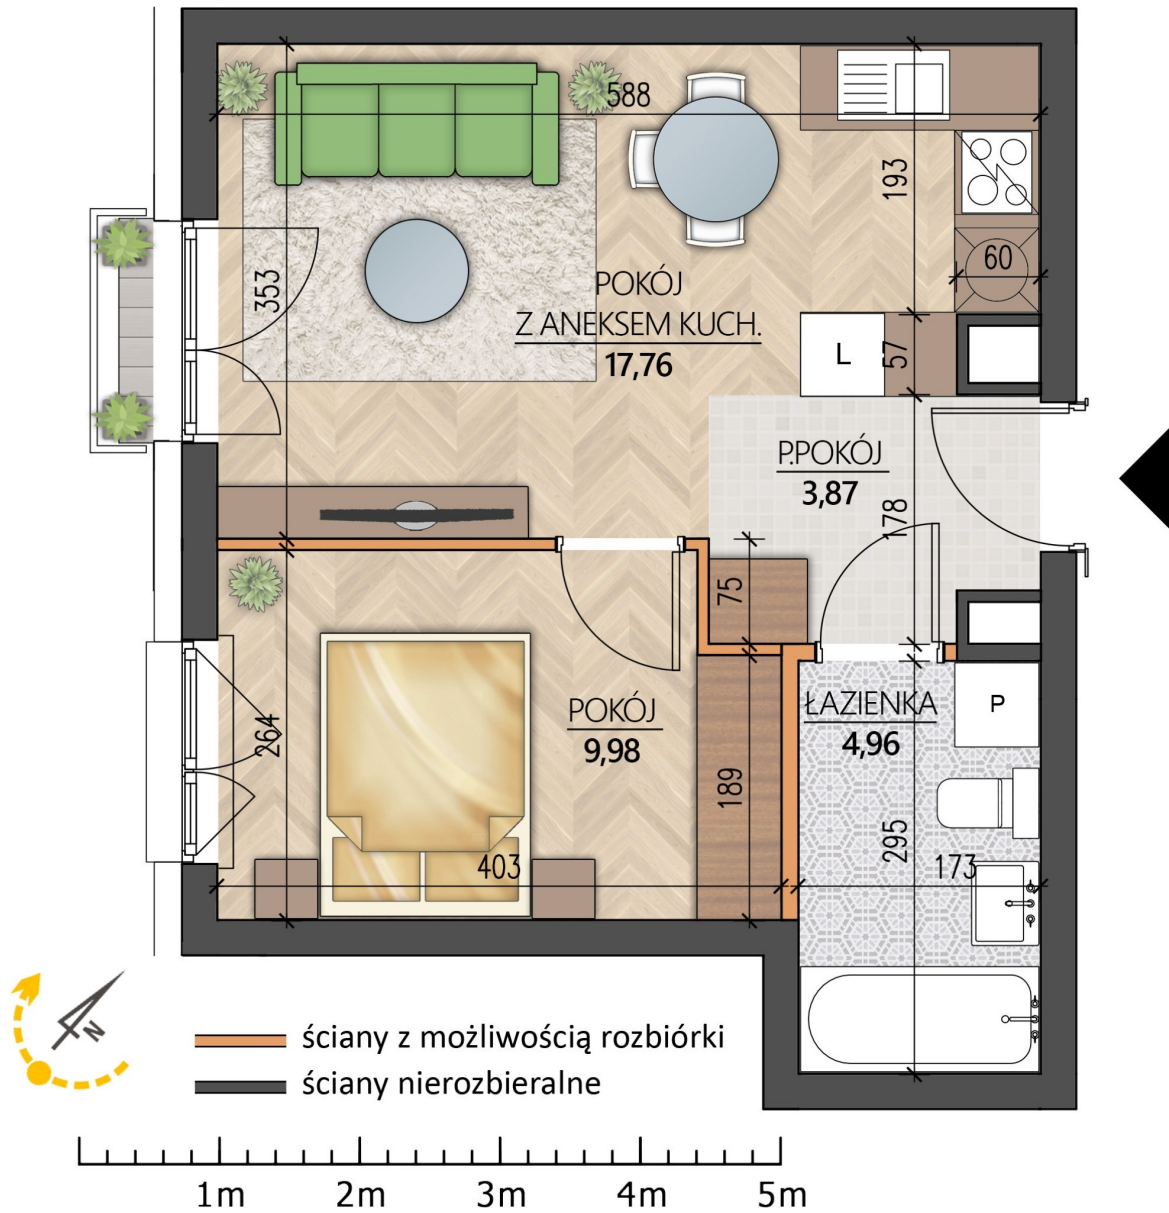

Konopnickiej 16 mieszkanie 48

Numer:	48
Klatka:	2
Piętro:	Piętro IV
Metraż:	36,52 m ²
Pokoje:	2
Cena brutto / m ² :	13 500 zł
Cena brutto:	493 020 zł