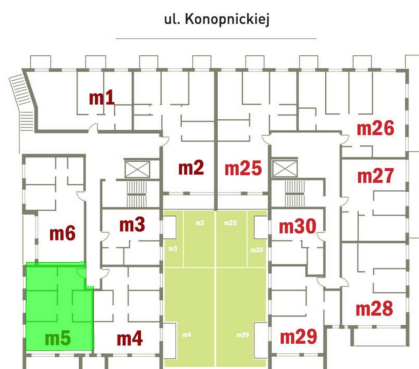

## Konopnickiej 16 mieszkanie 5

Numer:	5
Klatka:	1
Piętro:	Piętro I
Metraż:	65,32 m <sup>2</sup>
Pokoje:	4
Cena brutto / m <sup>2</sup> :	12 000 zł
Cena brutto:	783 840 zł
Dodatkowo:	Balkon ok.: 10,52 m <sup>2</sup>

Dane zawarte w powyższej karcie mieszkania są wyłącznie informacją handlową i nie stanowią oferty w rozumieniu Kodeksu Cywilnego. Karta została sporządzona w oparciu o projekt budowlany, mogą wystąpić niewielkie różnice w powierzchniach związane z koordynacją branżową. Powierzchnie podano z uwzględnieniem wypraw tynkarskich i wykończeń. Przedstawiona aranżacja mieszkania ma charakter poglądowy.