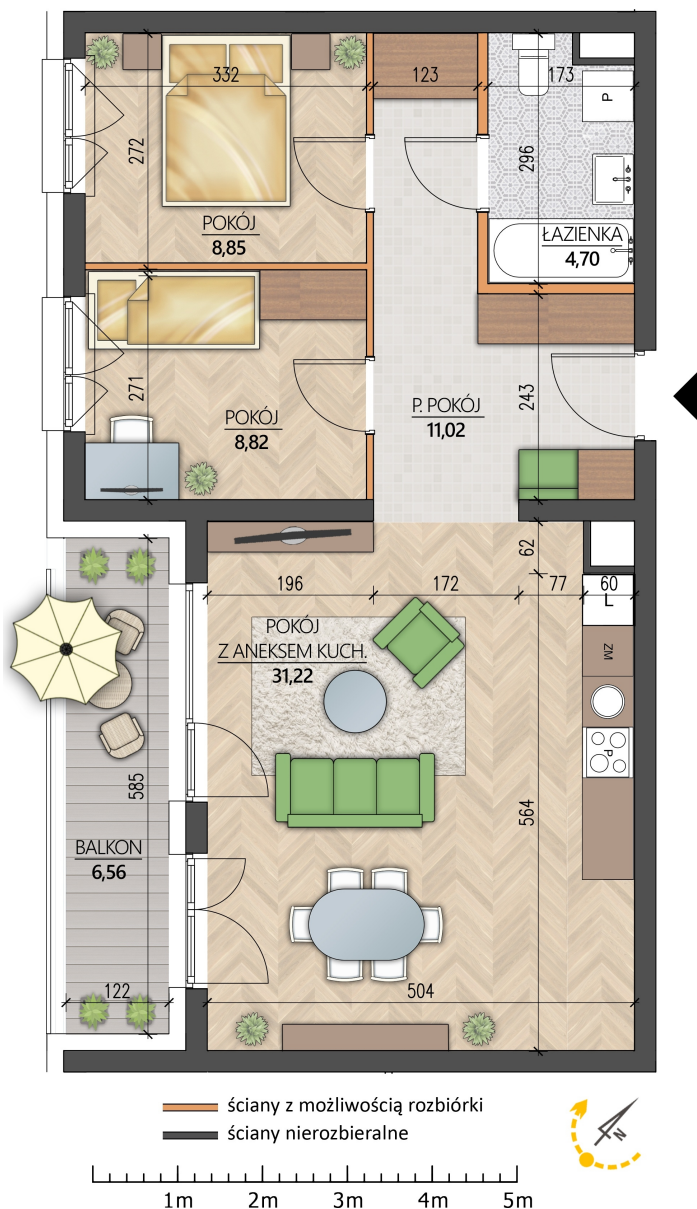

Konopnickiej 16 mieszkanie 6

Numer:	6
Klatka:	1
Piętro:	Piętro I
Metraż:	64,61 m ²
Pokoje:	3
Cena brutto / m ² :	11 600 zł
Cena brutto:	749 476 zł
Dodatkowo:	Balkon ok.: 6,56 m ²