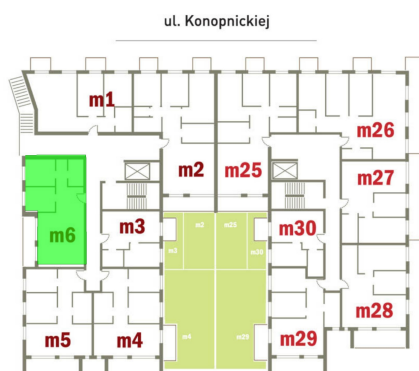

## Konopnickiej 16 mieszkanie 6

Numer:	6
Klatka:	1
Piętro:	Piętro I
Metraż:	64,61 m <sup>2</sup>
Pokoje:	3
Cena brutto / m <sup>2</sup> :	11 600 zł
Cena brutto:	749 476 zł
Dodatkowo:	Balkon ok.: 6,56 m <sup>2</sup>