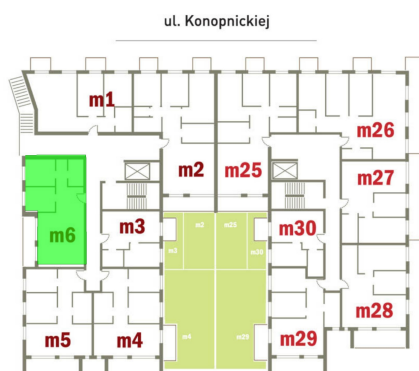

Konopnickiej 16 mieszkanie 6

Numer:	6
Klatka:	1
Piętro:	Piętro I
Metraż:	64,61 m ²
Pokoje:	3
Cena brutto / m ² :	11 600 zł
Cena brutto:	749 476 zł
Dodatkowo:	Balkon ok.: 6,56 m ²