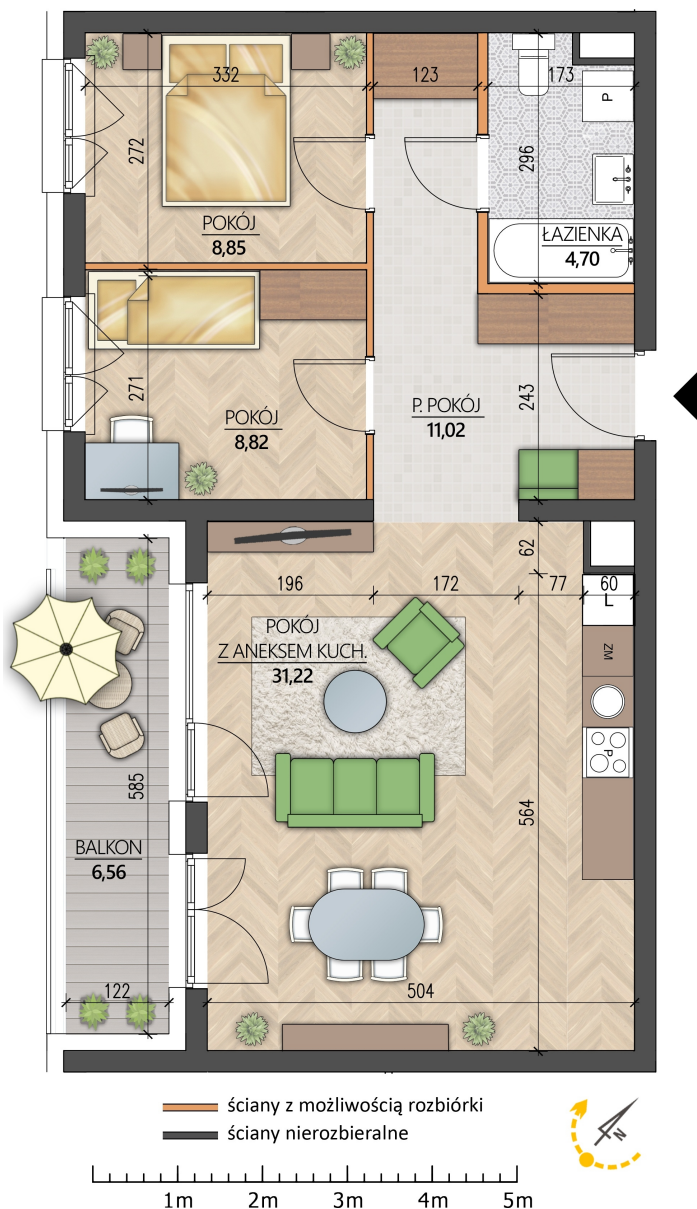

## Konopnickiej 16 mieszkanie 6

Numer:	6
Klatka:	1
Piętro:	Piętro I
Metraż:	64,61 m <sup>2</sup>
Pokoje:	3
Cena brutto / m <sup>2</sup> :	11 600 zł
Cena brutto:	749 476 zł
Dodatkowo:	Balkon ok.: 6,56 m <sup>2</sup>