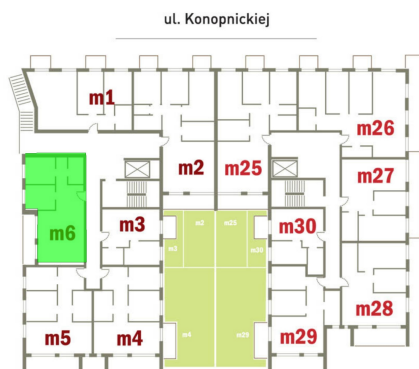

## Konopnickiej 16 mieszkanie 6

Numer:	6
Klatka:	1
Piętro:	Piętro I
Metraż:	64,61 m <sup>2</sup>
Pokoje:	3
Cena brutto / m <sup>2</sup> :	11 600 zł
Cena brutto:	749 476 zł
Dodatkowo:	Balkon ok.: 6,56 m <sup>2</sup>

Dane zawarte w powyższej karcie mieszkania są wyłącznie informacją handlową i nie stanowią oferty w rozumieniu Kodeksu Cywilnego. Karta została sporządzona w oparciu o projekt budowlany, mogą wystąpić niewielkie różnice w powierzchniach związane z koordynacją branżową. Powierzchnie podano z uwzględnieniem wypraw tynkarskich i wykończeń. Przedstawiona aranżacja mieszkania ma charakter poglądowy.