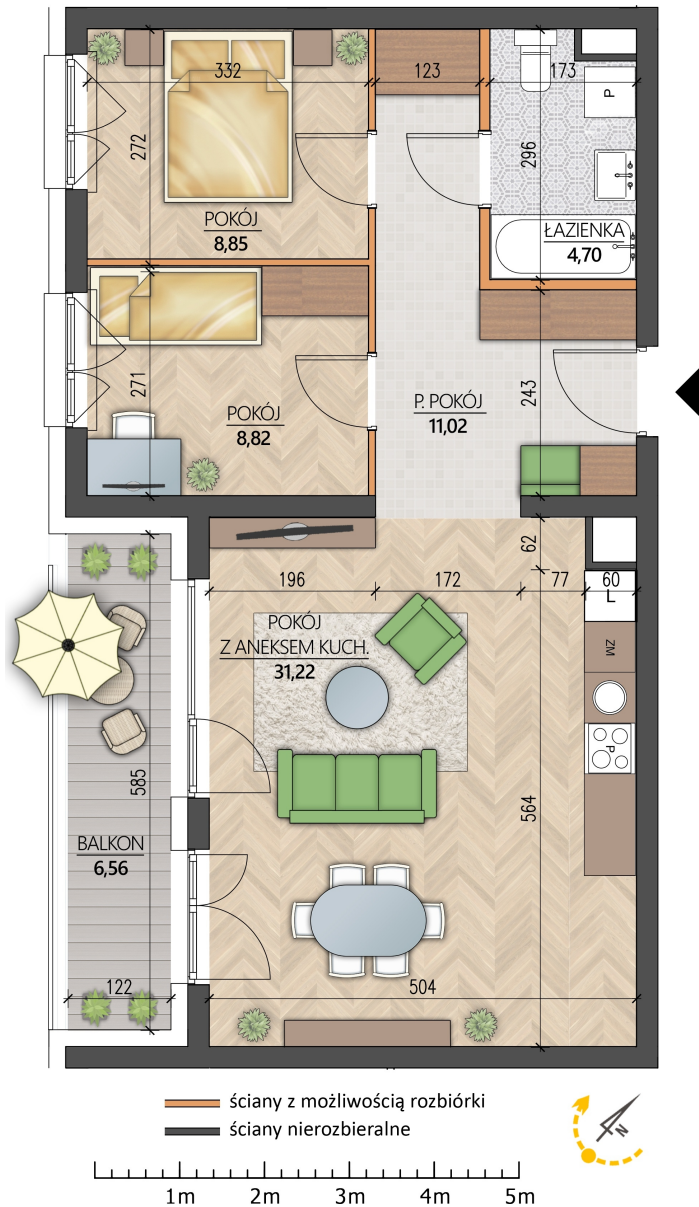

## Konopnickiej 16 mieszkanie 6

Numer:	6
Klatka:	1
Piętro:	Piętro I
Metraż:	64,61 m <sup>2</sup>
Pokoje:	3
Cena brutto / m <sup>2</sup> :	11 600 zł
Cena brutto:	749 476 zł
Dodatkowo:	Balkon ok.: 6,56 m <sup>2</sup>

Dane zawarte w powyższej karcie mieszkania są wyłącznie informacją handlową i nie stanowią oferty w rozumieniu Kodeksu Cywilnego. Karta została sporządzona w oparciu o projekt budowlany, mogą wystąpić niewielkie różnice w powierzchniach związane z koordynacją branżową. Powierzchnie podano z uwzględnieniem wypraw tynkarskich i wykończeń. Przedstawiona aranżacja mieszkania ma charakter poglądowy.