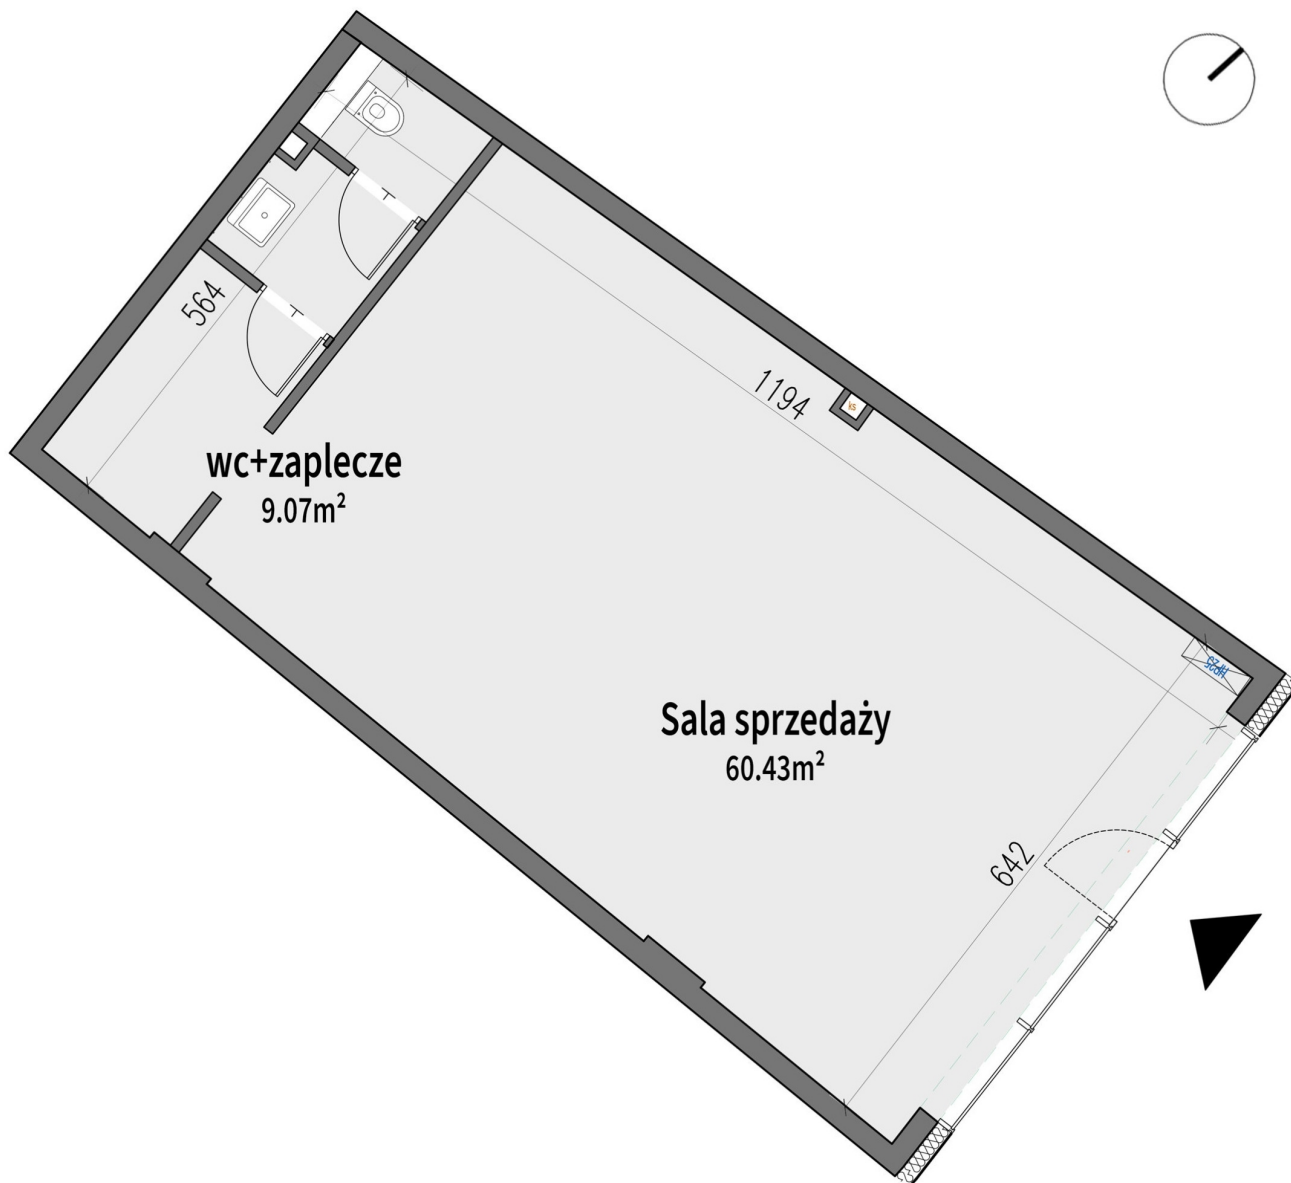

Angielska 30 lokal usł. 6

Numer:	6
Piętro:	Parter
Metraż:	69,43 m ²
Cena netto / m ² :	10 500 zł
Cena netto:	729 015 zł

Dane zawarte w powyższej karcie mieszkania są wyłącznie informacją handlową i nie stanowią oferty w rozumieniu Kodeksu Cywilnego. Karta została sporządzona w oparciu o projekt budowlany, mogą wystąpić niewielkie różnice w powierzchniach związane z koordynacją branżową. Powierzchnie podano z uwzględnieniem wypraw tynkarskich i wykończeń. Przedstawiona aranżacja mieszkania ma charakter poglądowy.