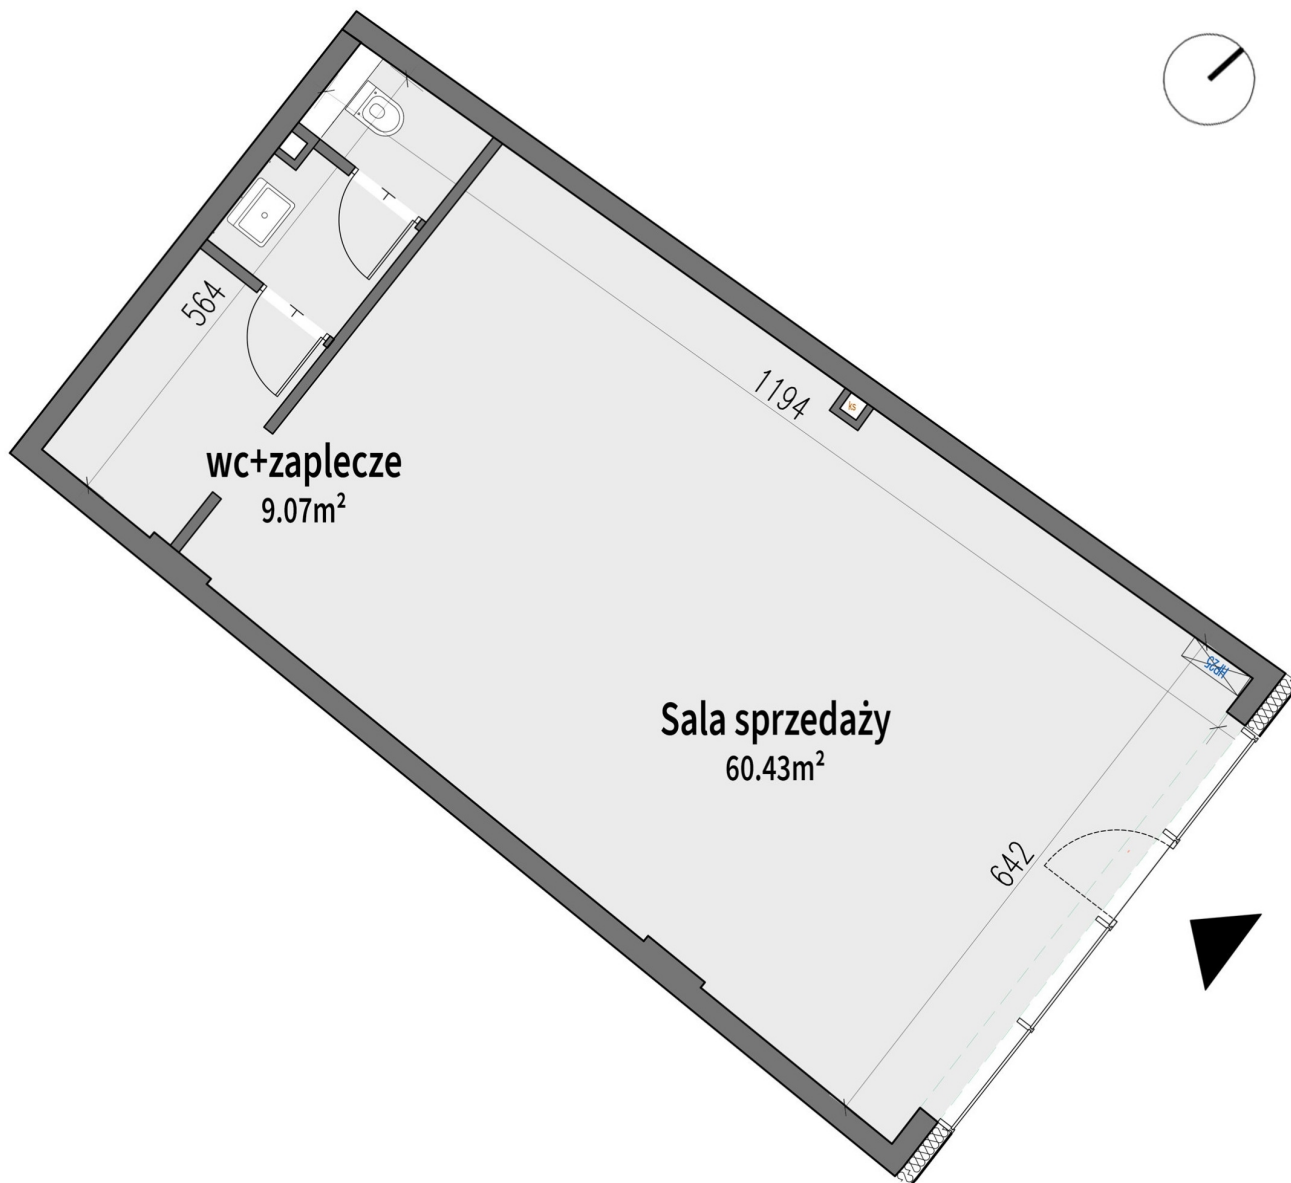

## Angielska 30 lokal usł. 6

Numer:	6
Piętro:	Parter
Metraż:	69,43 m <sup>2</sup>
Cena netto / m <sup>2</sup> :	10 500 zł
Cena netto:	729 015 zł

Dane zawarte w powyższej karcie mieszkania są wyłącznie informacją handlową i nie stanowią oferty w rozumieniu Kodeksu Cywilnego. Karta została sporządzona w oparciu o projekt budowlany, mogą wystąpić niewielkie różnice w powierzchniach związane z koordynacją branżową. Powierzchnie podano z uwzględnieniem wypraw tynkarskich i wykończeń. Przedstawiona aranżacja mieszkania ma charakter poglądowy.