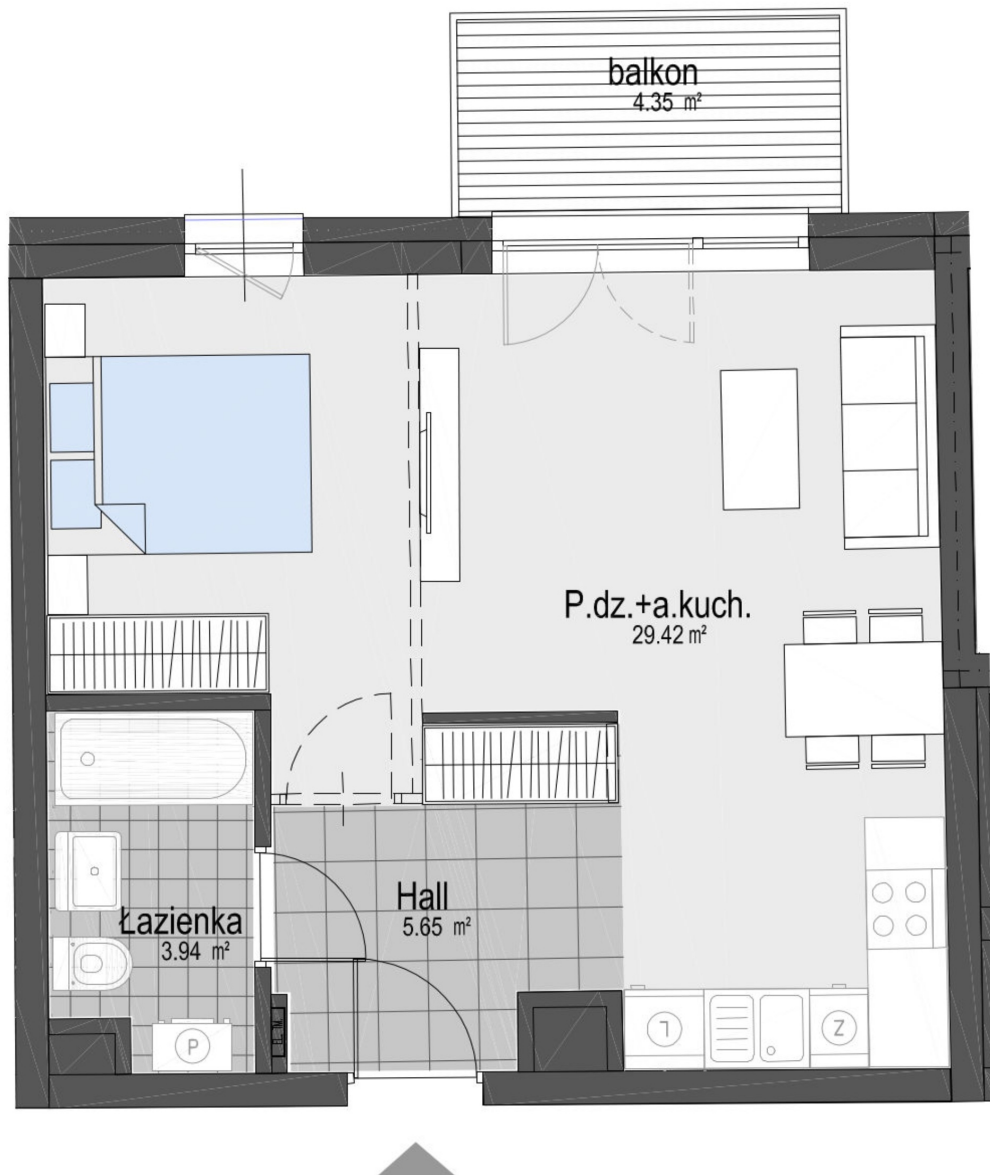

Angielska 30 mieszkanie 20

Numer:	20
Klatka:	2
Piętro:	Piętro II
Metraż:	38,72 m ²
Pokoje:	1
Cena brutto / m ² :	12 500 zł
Cena brutto:	484 000 zł