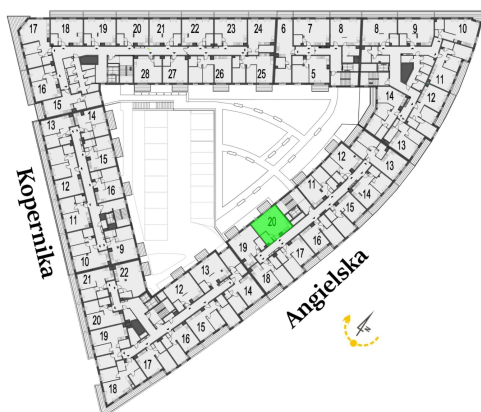

## Angielska 30 mieszkanie 20

<b>Numer:</b>	20
<b>Klatka:</b>	2
<b>Piętro:</b>	Piętro II
<b>Metraż:</b>	38,72 m <sup>2</sup>
<b>Pokoje:</b>	1
<b>Cena brutto / m<sup>2</sup>:</b>	12 500 zł
<b>Cena brutto:</b>	484 000 zł