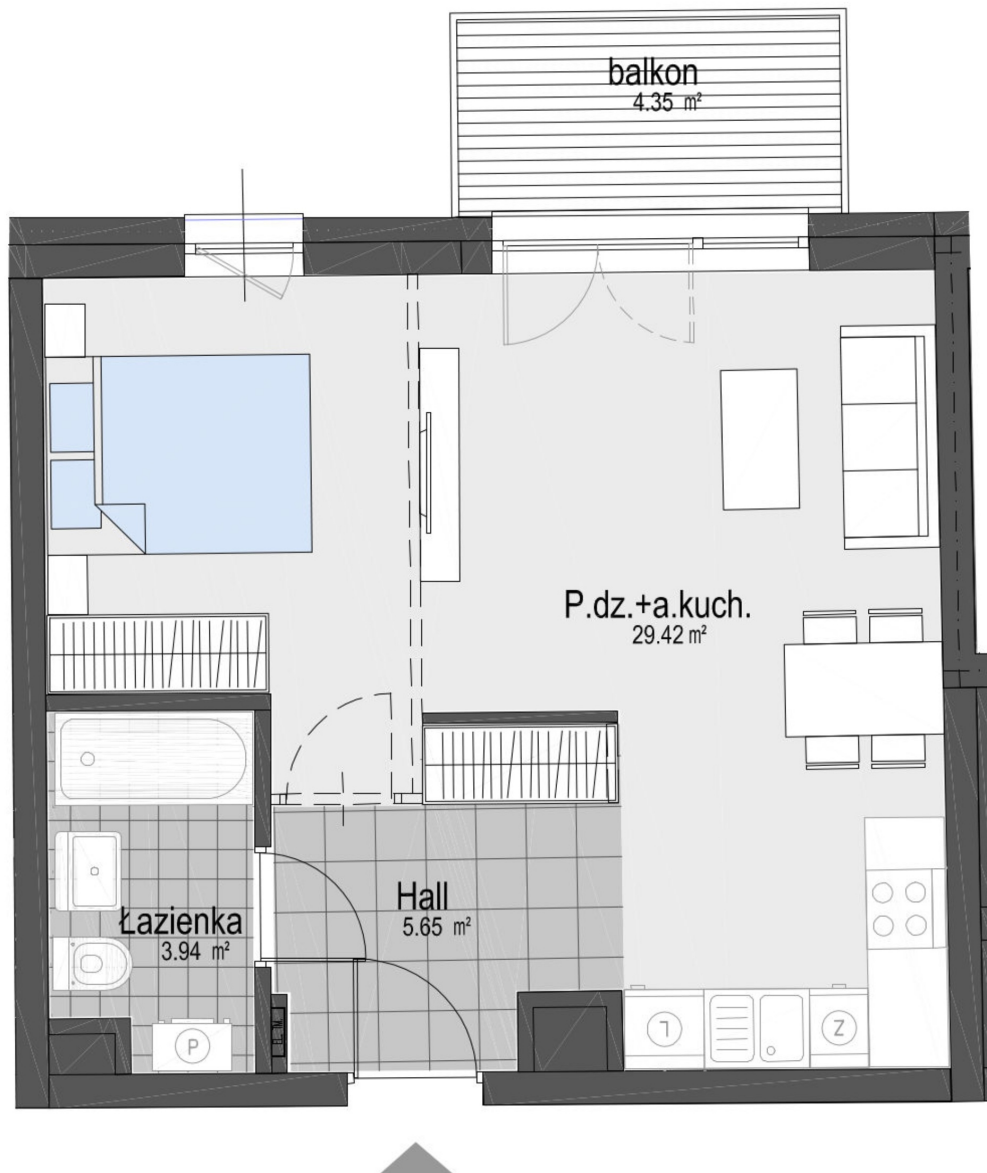

Angielska 30 mieszkanie 20

Numer:	20
Klatka:	2
Piętro:	Piętro II
Metraż:	38,72 m ²
Pokoje:	1
Cena brutto / m²:	12 500 zł
Cena brutto:	484 000 zł