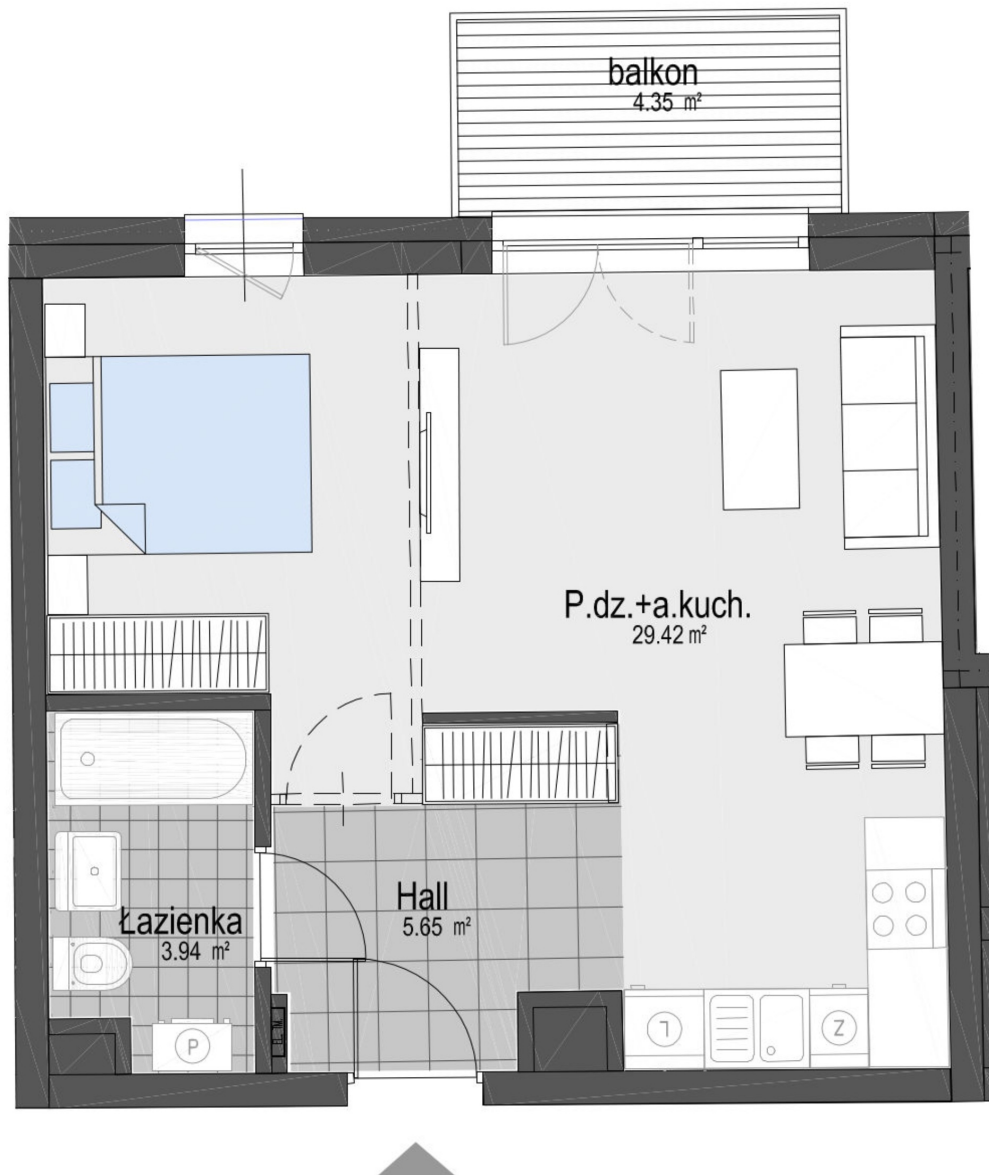

## Angielska 30 mieszkanie 20

<b>Numer:</b>	20
<b>Klatka:</b>	2
<b>Piętro:</b>	Piętro II
<b>Metraż:</b>	38,72 m <sup>2</sup>
<b>Pokoje:</b>	1
<b>Cena brutto / m<sup>2</sup>:</b>	12 500 zł
<b>Cena brutto:</b>	484 000 zł