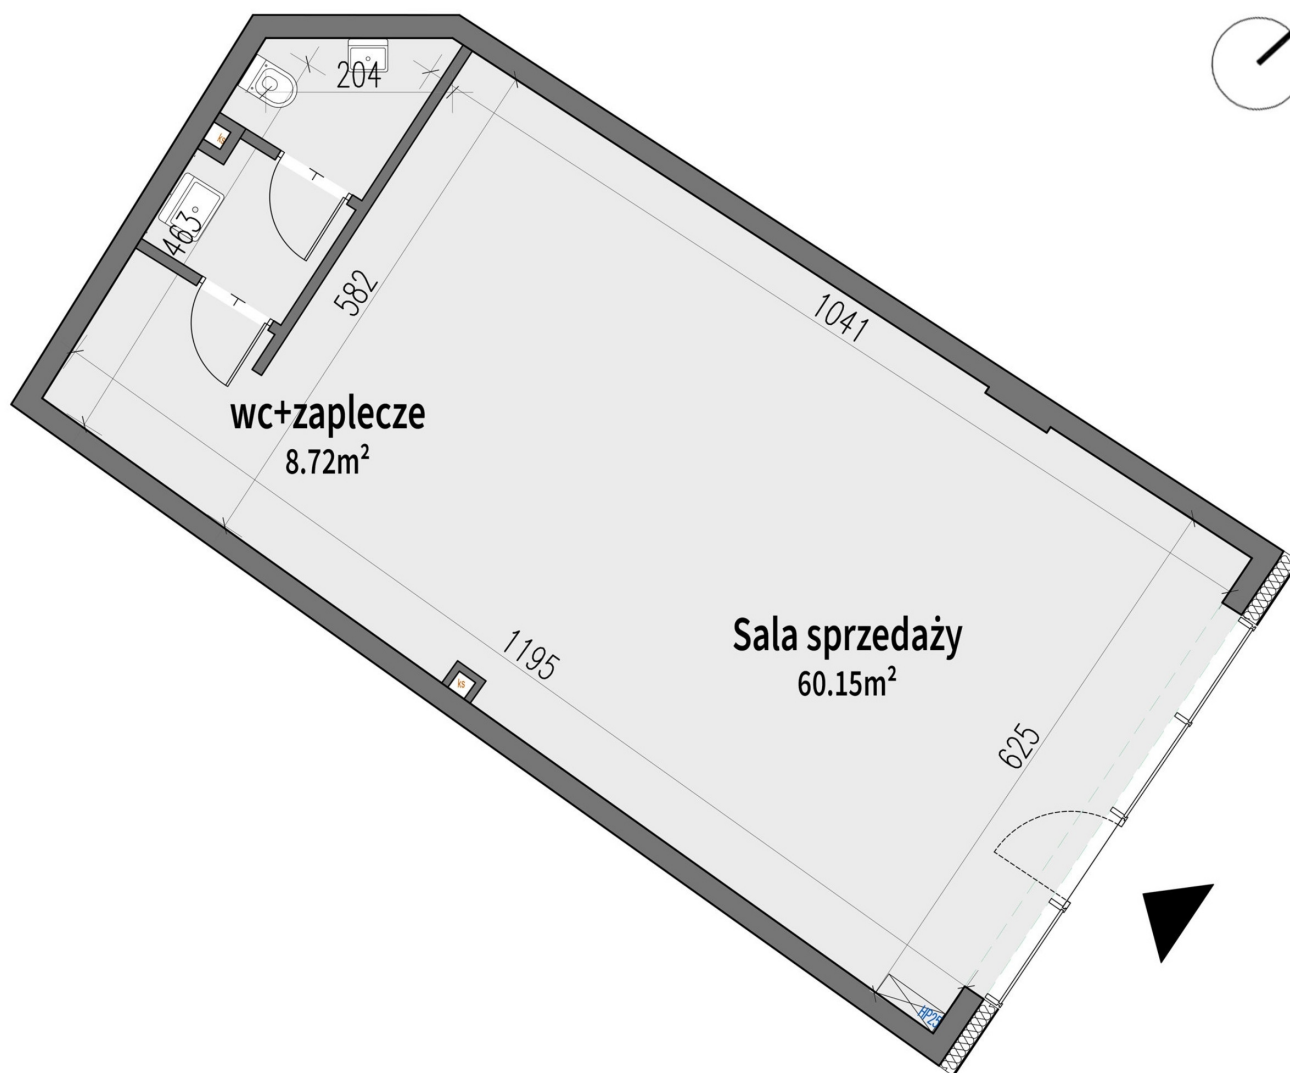

## Generała Józefa Bema 43 lokal usł. 1

<b>Numer:</b>	1
<b>Piętro:</b>	Parter
<b>Metraż:</b>	68,94 m <sup>2</sup>
<b>Cena netto / m<sup>2</sup>:</b>	10 500 zł
<b>Cena netto:</b>	723 870 zł

Dane zawarte w powyższej karcie mieszkania są wyłącznie informacją handlową i nie stanowią oferty w rozumieniu Kodeksu Cywilnego. Karta została sporządzona w oparciu o projekt budowlany, mogą wystąpić niewielkie różnice w powierzchniach związane z koordynacją branżową. Powierzchnie podano z uwzględnieniem wypraw tynkarskich i wykończeń. Przedstawiona aranżacja mieszkania ma charakter poglądowy.