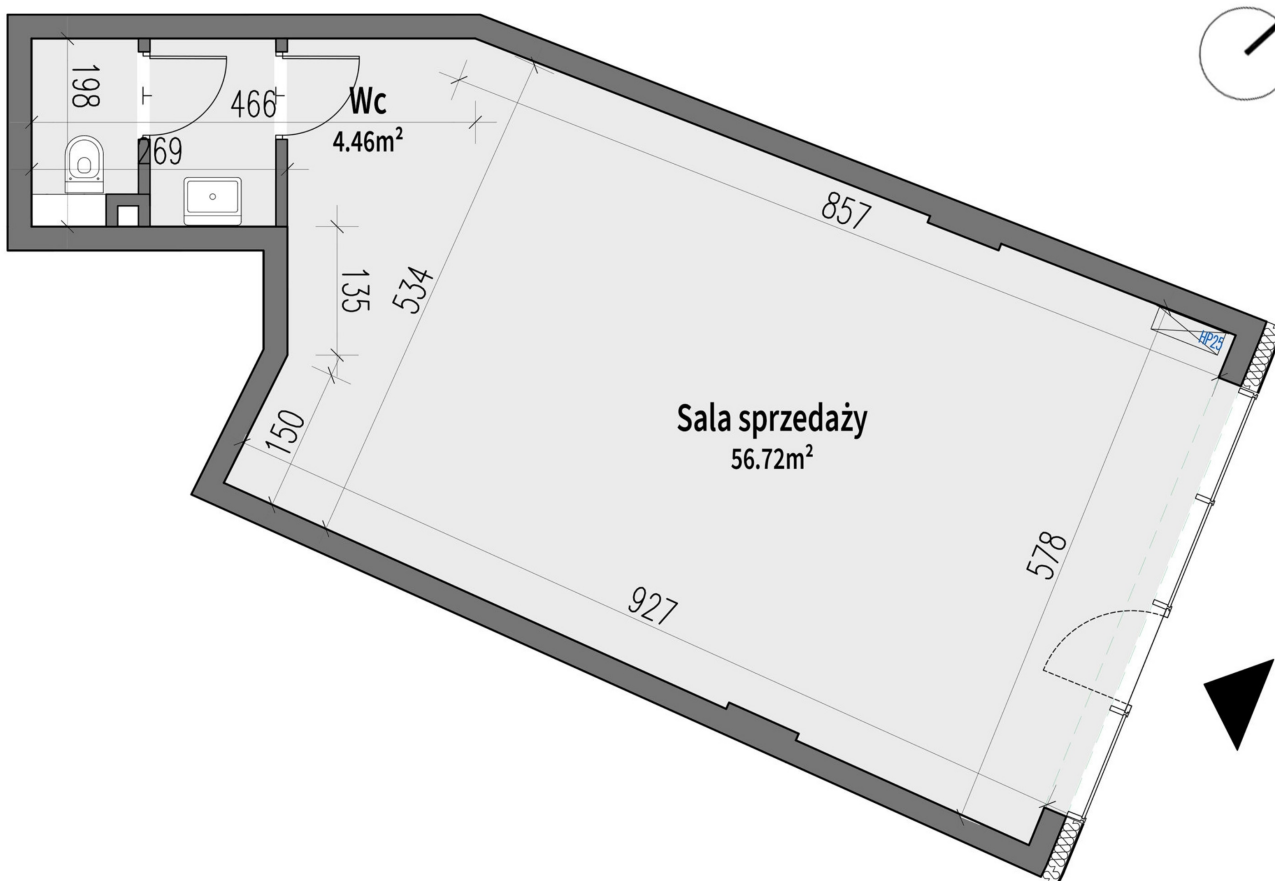

Generała Józefa Bema 43 lokal usł. 4

Numer:	4
Piętro:	Parter
Metraż:	56,72 m ²
Cena netto / m²:	11 000 zł
Cena netto:	623 920 zł

Dane zawarte w powyższej karcie mieszkania są wyłącznie informacją handlową i nie stanowią oferty w rozumieniu Kodeksu Cywilnego. Karta została sporządzona w oparciu o projekt budowlany, mogą wystąpić niewielkie różnice w powierzchniach związane z koordynacją branżową. Powierzchnie podano z uwzględnieniem wypraw tynkarskich i wykończeń. Przedstawiona aranżacja mieszkania ma charakter poglądowy.