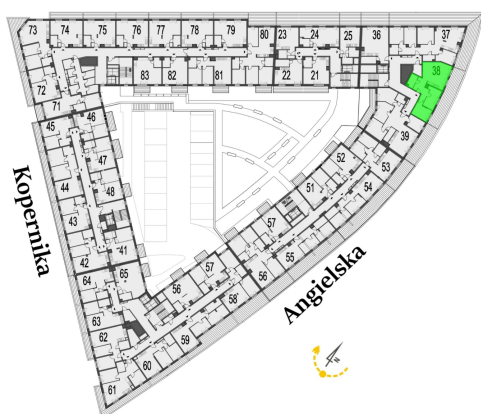

## Generała Józefa Bema 43 mieszkanie 38

Numer:	38
Klatka:	1
Piętro:	Piętro VI
Metraż:	65,12 m <sup>2</sup>
Pokoje:	3
Cena brutto / m <sup>2</sup> :	12 233 zł
Cena brutto:	796 613 zł

Dane zawarte w powyższej karcie mieszkania są wyłącznie informacją handlową i nie stanowią oferty w rozumieniu Kodeksu Cywilnego. Karta została sporządzona w oparciu o projekt budowlany, mogą wystąpić niewielkie różnice w powierzchniach związane z koordynacją branżową. Powierzchnie podano z uwzględnieniem wypraw tynkarskich i wykończeń. Przedstawiona aranżacja mieszkania ma charakter poglądowy.