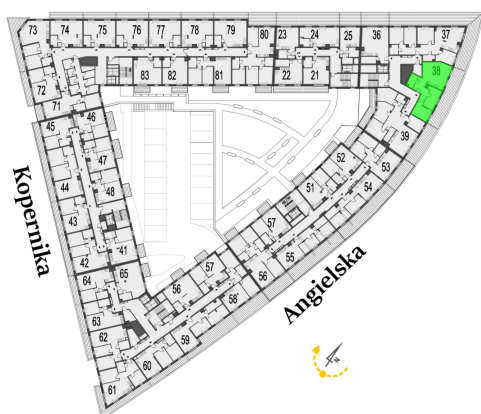

Generała Józefa Bema 43 mieszkanie 38

Numer:	38
Klatka:	1
Piętro:	Piętro VI
Metraż:	65,12 m ²
Pokoje:	3
Cena brutto / m ² :	12 233 zł
Cena brutto:	796 613 zł

Dane zawarte w powyższej karcie mieszkania są wyłącznie informacją handlową i nie stanowią oferty w rozumieniu Kodeksu Cywilnego. Karta została sporządzona w oparciu o projekt budowlany, mogą wystąpić niewielkie różnice w powierzchniach związane z koordynacją branżową. Powierzchnie podano z uwzględnieniem wypraw tynkarskich i wykończeń. Przedstawiona aranżacja mieszkania ma charakter poglądowy.