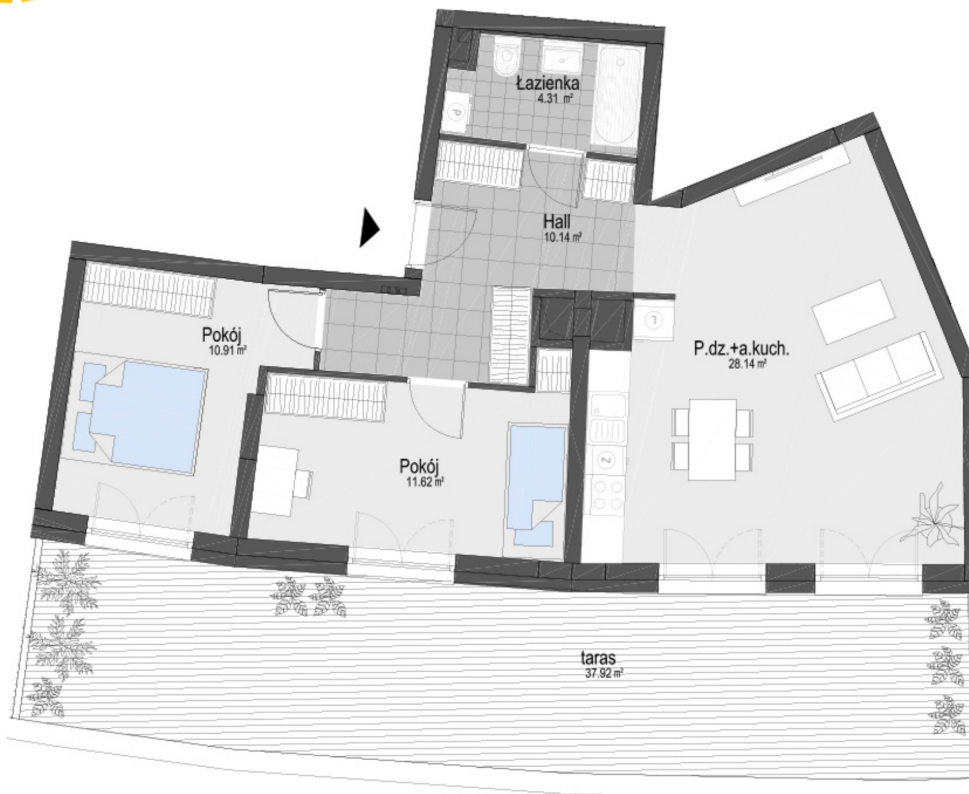

Generała Józefa Bema 43 mieszkanie 38

Numer:	38
Klatka:	1
Piętro:	Piętro VI
Metraż:	65,12 m ²
Pokoje:	3
Cena brutto / m ² :	12 233 zł
Cena brutto:	796 613 zł

Dane zawarte w powyższej karcie mieszkania są wyłącznie informacją handlową i nie stanowią oferty w rozumieniu Kodeksu Cywilnego. Karta została sporządzona w oparciu o projekt budowlany, mogą wystąpić niewielkie różnice w powierzchniach związane z koordynacją branżową. Powierzchnie podano z uwzględnieniem wypraw tynkarskich i wykończeń. Przedstawiona aranżacja mieszkania ma charakter poglądowy.