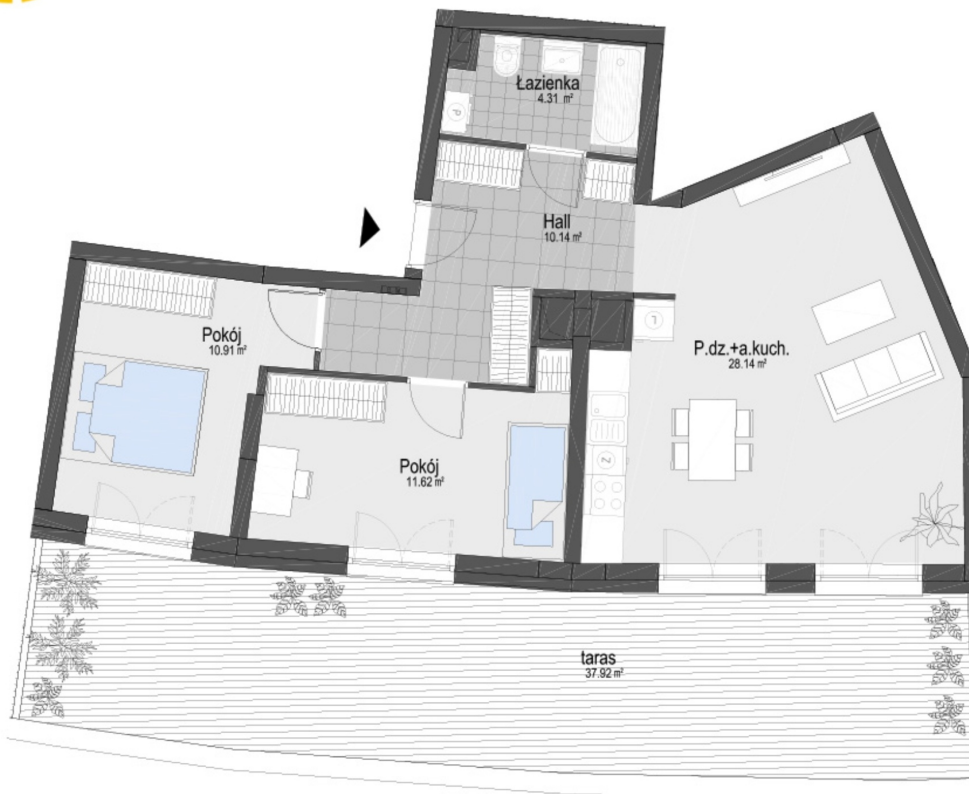

## Generała Józefa Bema 43 mieszkanie 38

Numer:	38
Klatka:	1
Piętro:	Piętro VI
Metraż:	65,12 m <sup>2</sup>
Pokoje:	3
Cena brutto / m <sup>2</sup> :	12 233 zł
Cena brutto:	796 613 zł

Dane zawarte w powyższej karcie mieszkania są wyłącznie informacją handlową i nie stanowią oferty w rozumieniu Kodeksu Cywilnego. Karta została sporządzona w oparciu o projekt budowlany, mogą wystąpić niewielkie różnice w powierzchniach związane z koordynacją branżową. Powierzchnie podano z uwzględnieniem wypraw tynkarskich i wykończeń. Przedstawiona aranżacja mieszkania ma charakter poglądowy.