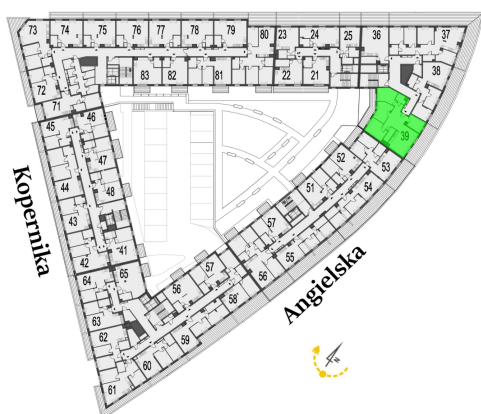

## Generała Józefa Bema 43 mieszkanie 39

<b>Numer:</b>	39
<b>Klatka:</b>	1
<b>Piętro:</b>	Piętro VI
<b>Metraż:</b>	101,09 m <sup>2</sup>
<b>Pokoje:</b>	5
<b>Cena brutto / m<sup>2</sup>:</b>	11 427 zł
<b>Cena brutto:</b>	1 155 155 zł

Dane zawarte w powyższej karcie mieszkania są wyłącznie informacją handlową i nie stanowią oferty w rozumieniu Kodeksu Cywilnego. Karta została sporządzona w oparciu o projekt budowlany, mogą wystąpić niewielkie różnice w powierzchniach związane z koordynacją branżową. Powierzchnie podano z uwzględnieniem wypraw tynkarskich i wykończeń. Przedstawiona aranżacja mieszkania ma charakter poglądowy.