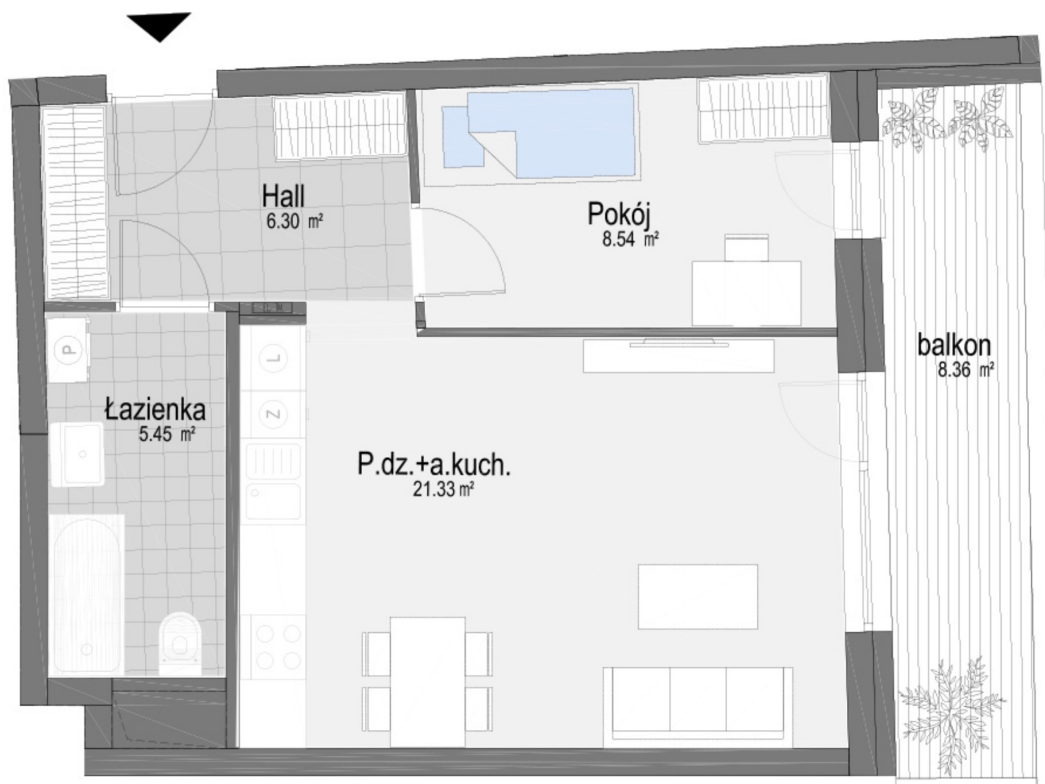

## Generała Józefa Bema 43 mieszkanie 6

Numer:	6
Klatka:	1
Piętro:	Piętro I
Metraż:	41,28 m <sup>2</sup>
Pokoje:	2
Cena brutto / m <sup>2</sup> :	11 500 zł
Cena brutto:	474 720 zł