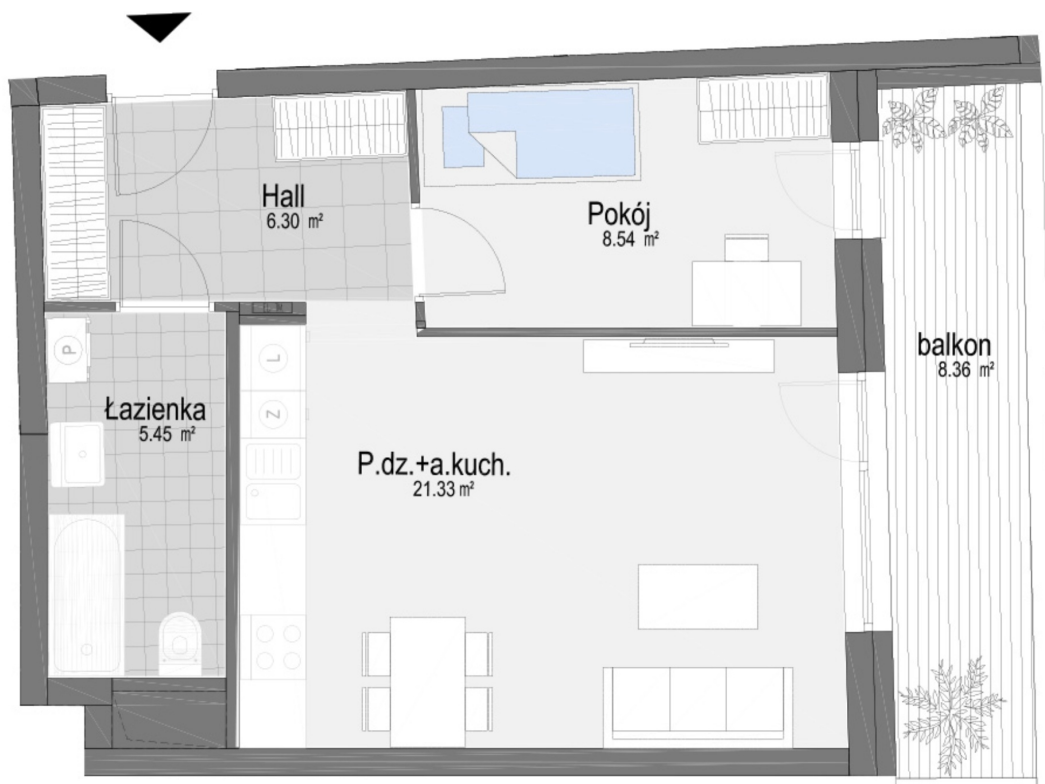

## Generała Józefa Bema 43 mieszkanie 6

|                                |                      |
|--------------------------------|----------------------|
| Numer:                         | 6                    |
| Klatka:                        | 1                    |
| Piętro:                        | Piętro I             |
| Metraż:                        | 41,28 m <sup>2</sup> |
| Pokoje:                        | 2                    |
| Cena brutto / m <sup>2</sup> : | 11 500 zł            |
| Cena brutto:                   | 474 720 zł           |
| Dodatkowo:                     | Gotowe do odbioru    |