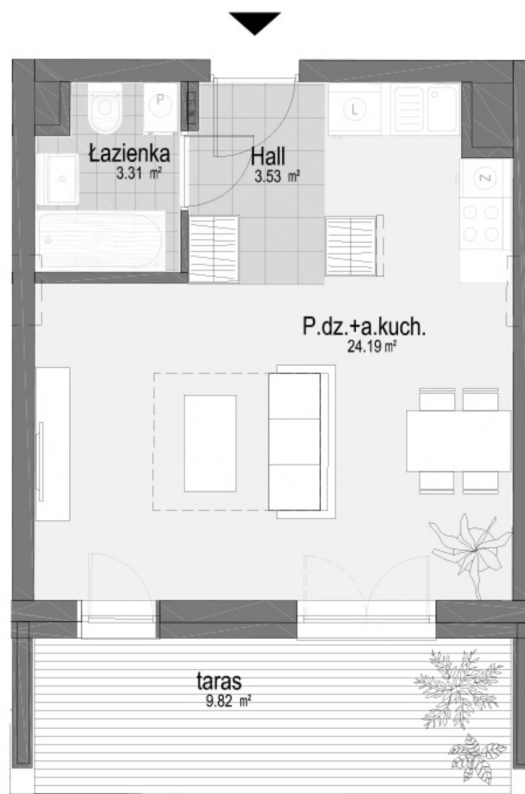

## Generała Józefa Bema 47 mieszkanie 13

<b>Numer:</b>	13
<b>Klatka:</b>	5
<b>Piętro:</b>	Piętro I
<b>Metraż:</b>	31,03 m <sup>2</sup>
<b>Pokoje:</b>	1
<b>Cena brutto / m<sup>2</sup>:</b>	12 400 zł
<b>Cena brutto:</b>	384 772 zł