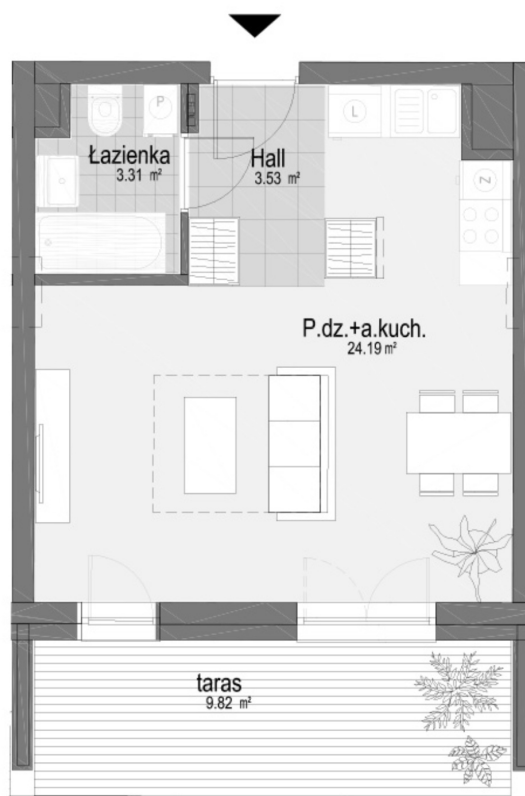

Generała Józefa Bema 47 mieszkanie 13

Numer:	13
Klatka:	5
Piętro:	Piętro I
Metraż:	31,03 m ²
Pokoje:	1
Cena brutto / m ² :	12 400 zł
Cena brutto:	384 772 zł