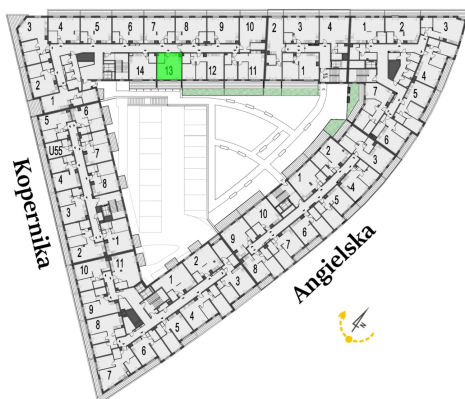

## Generała Józefa Bema 47 mieszkanie 13

<b>Numer:</b>	13
<b>Klatka:</b>	5
<b>Piętro:</b>	Piętro I
<b>Metraż:</b>	31,03 m <sup>2</sup>
<b>Pokoje:</b>	1
<b>Cena brutto / m<sup>2</sup>:</b>	12 400 zł
<b>Cena brutto:</b>	384 772 zł