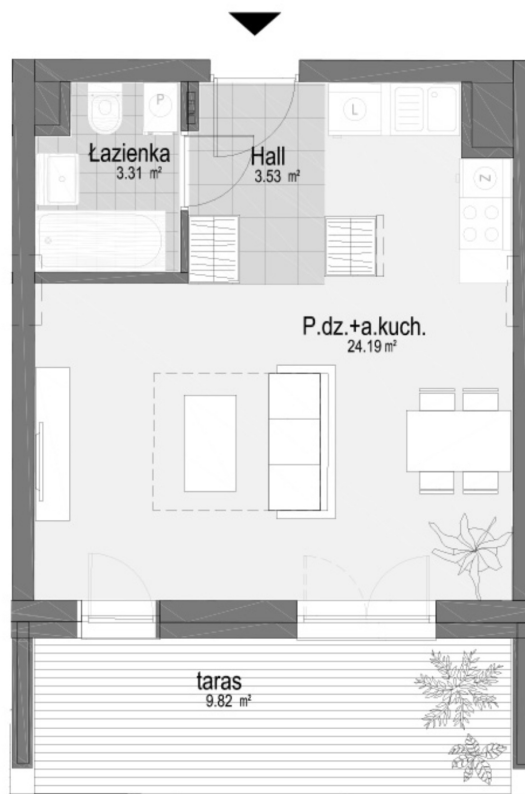

Generała Józefa Bema 47 mieszkanie 13

Numer:	13
Klatka:	5
Piętro:	Piętro I
Metraż:	31,03 m ²
Pokoje:	1
Cena brutto / m²:	12 400 zł
Cena brutto:	384 772 zł