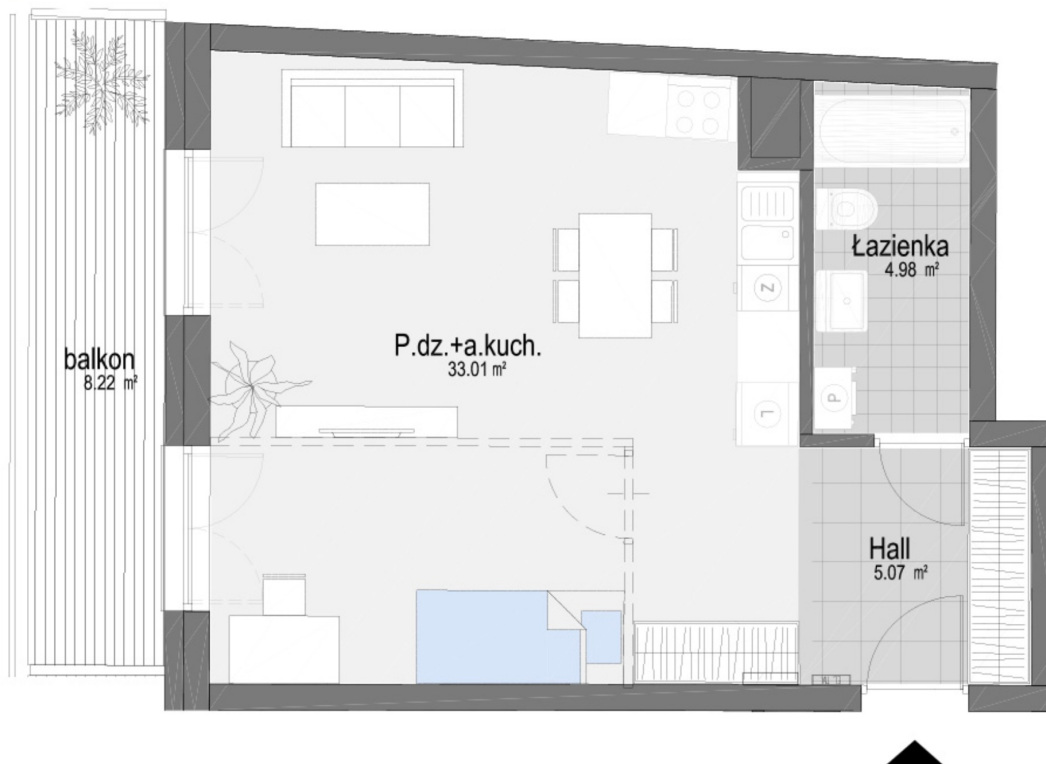

Generała Józefa Bema 47 mieszkanie 24

Numer:	24
Klatka:	5
Piętro:	Piętro II
Metraż:	43,33 m ²
Pokoje:	1
Cena brutto / m ² :	12 000 zł
Cena brutto:	519 960 zł

Dane zawarte w powyższej karcie mieszkania są wyłącznie informacją handlową i nie stanowią oferty w rozumieniu Kodeksu Cywilnego. Karta została sporządzona w oparciu o projekt budowlany, mogą wystąpić niewielkie różnice w powierzchniach związane z koordynacją branżową. Powierzchnie podano z uwzględnieniem wypraw tynkarskich i wykończeń. Przedstawiona aranżacja mieszkania ma charakter poglądowy.