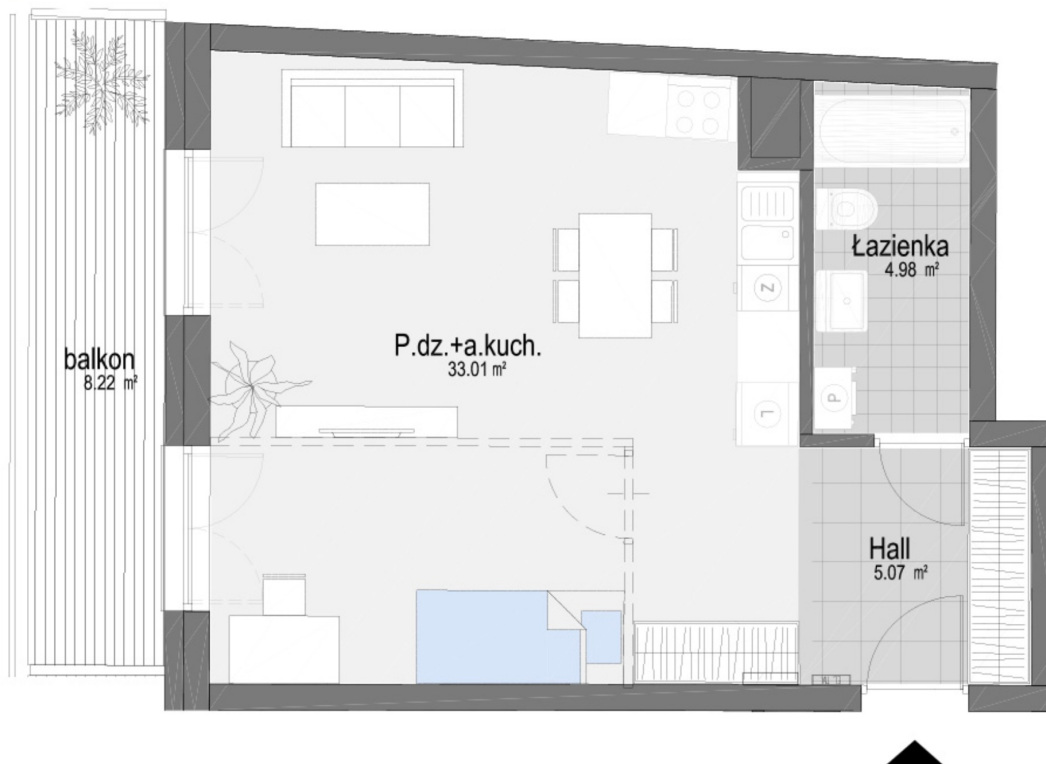

## Generała Józefa Bema 47 mieszkanie 24

Numer:	24
Klatka:	5
Piętro:	Piętro II
Metraż:	43,33 m <sup>2</sup>
Pokoje:	1
Cena brutto / m <sup>2</sup> :	12 000 zł
Cena brutto:	519 960 zł