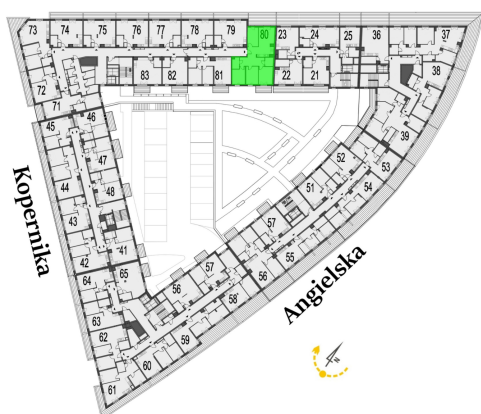

Generała Józefa Bema 47 mieszkanie 80

Numer:	80
Klatka:	5
Piętro:	Piętro VI
Metraż:	85,78 m ²
Pokoje:	5
Cena brutto / m²:	11 468 zł
Cena brutto:	983 725 zł

Dane zawarte w powyższej karcie mieszkania są wyłącznie informacją handlową i nie stanowią oferty w rozumieniu Kodeksu Cywilnego. Karta została sporządzona w oparciu o projekt budowlany, mogą wystąpić niewielkie różnice w powierzchniach związane z koordynacją branżową. Powierzchnie podano z uwzględnieniem wypraw tynkarskich i wykończeń. Przedstawiona aranżacja mieszkania ma charakter poglądowy.