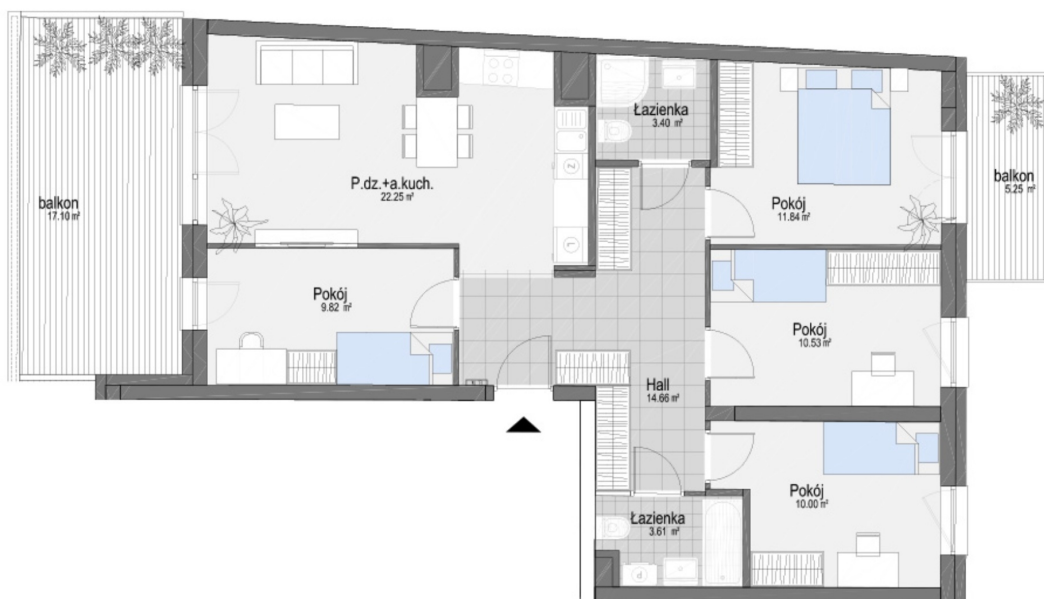

Generała Józefa Bema 47 mieszkanie 80

Numer:	80
Klatka:	5
Piętro:	Piętro VI
Metraż:	85,78 m ²
Pokoje:	5
Cena brutto / m²:	11 468 zł
Cena brutto:	983 725 zł

Dane zawarte w powyższej karcie mieszkania są wyłącznie informacją handlową i nie stanowią oferty w rozumieniu Kodeksu Cywilnego. Karta została sporządzona w oparciu o projekt budowlany, mogą wystąpić niewielkie różnice w powierzchniach związane z koordynacją branżową. Powierzchnie podano z uwzględnieniem wypraw tynkarskich i wykończeń. Przedstawiona aranżacja mieszkania ma charakter poglądowy.