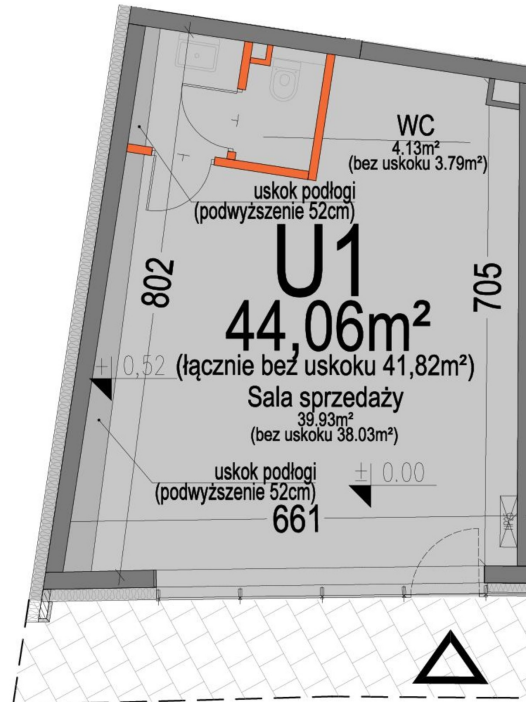

Kopernika IV lokal usł. 1

- SCIANY NIEROZBIERALNE
- SCIANY Z MOŻLIWOŚCIĄ ROZBIÓRKI

Numer:	1
Piętro:	Parter
Metraż:	44,06 m ²
Cena netto / m ² :	11 200 zł
Cena netto:	493 472 zł

Dane zawarte w powyższej karcie mieszkania są wyłącznie informacją handlową i nie stanowią oferty w rozumieniu Kodeksu Cywilnego. Karta została sporządzona w oparciu o projekt budowlany, mogą wystąpić niewielkie różnice w powierzchniach związane z koordynacją branżową. Powierzchnie podano z uwzględnieniem wypraw tynkarskich i wykończeń. Przedstawiona aranżacja mieszkania ma charakter poglądowy.