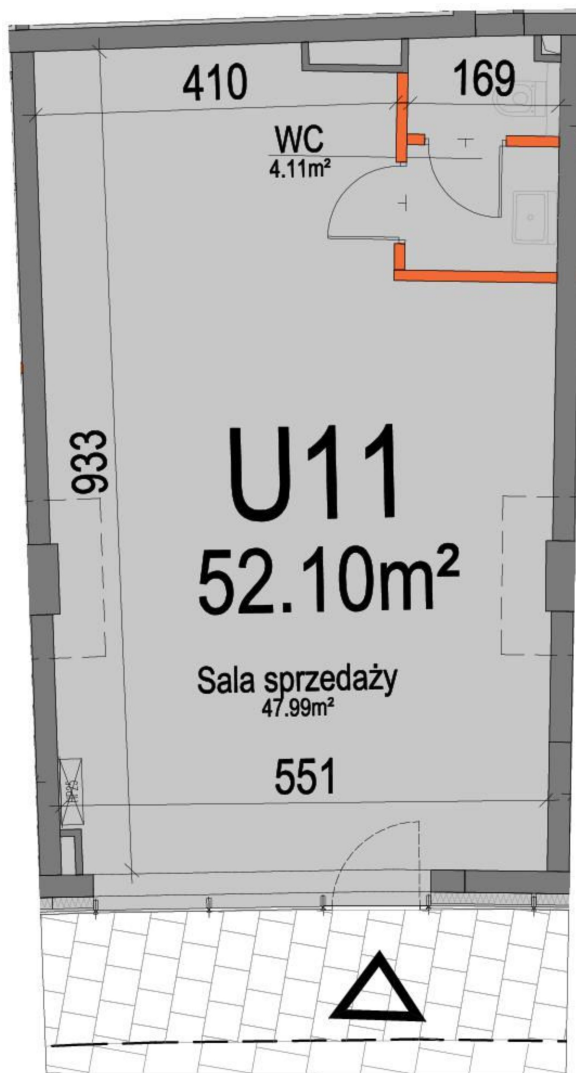

Kopernika IV lokal usł. 11

— ŚCIANY NIEROZBIERALNE
— ŚCIANY Z MOŻLIWOŚCIĄ ROZBIÓRKI

Numer:	11
Piętro:	Parter
Metraż:	52,10 m ²
Cena netto / m ² :	11 000 zł
Cena netto:	573 100 zł

Dane zawarte w powyższej karcie mieszkania są wyłącznie informacją handlową i nie stanowią oferty w rozumieniu Kodeksu Cywilnego. Karta została sporządzona w oparciu o projekt budowlany, mogą wystąpić niewielkie różnice w powierzchniach związane z koordynacją branżową. Powierzchnie podano z uwzględnieniem wypraw tynkarskich i wykończeń. Przedstawiona aranżacja mieszkania ma charakter poglądowy.