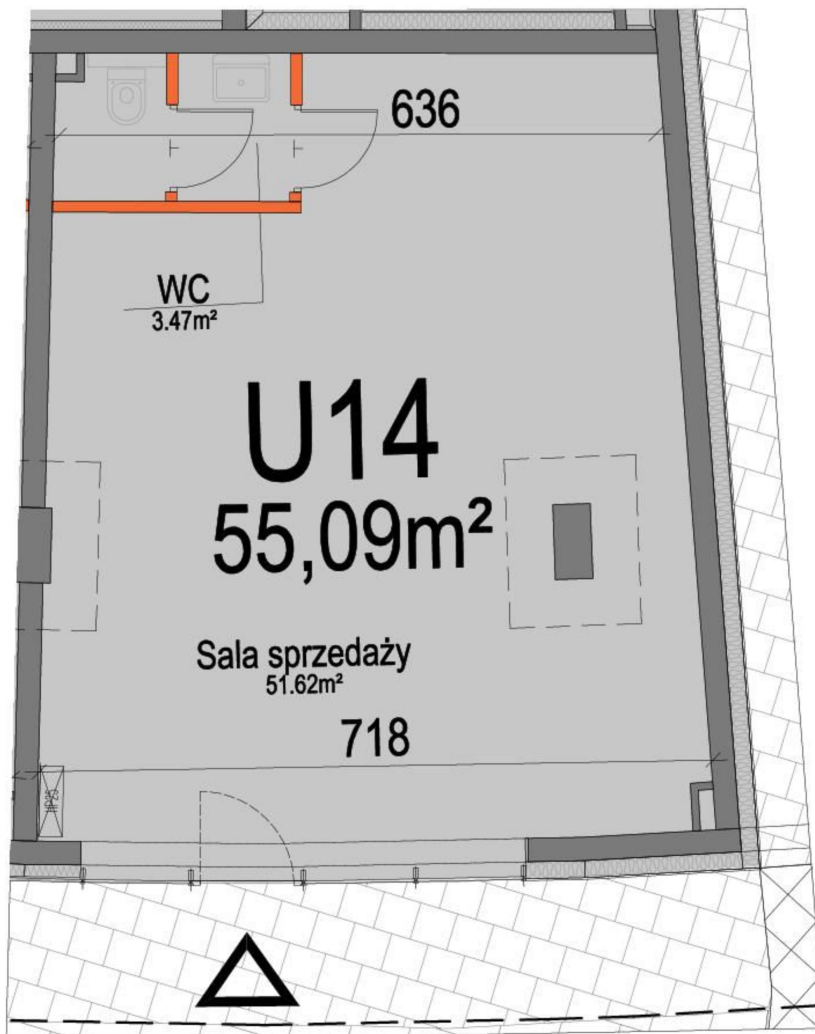

Kopernika IV lokal usł. 14

ŚCIANY NIEROZBIERALNE

ŚCIANY Z MOŻLIWOŚCIĄ ROZBIÓRKI

Numer: 14

Piętro: Parter

Metraż: 55,09 m²

Cena netto / m²: 10 500 zł

Cena netto: 578 445 zł

Dane zawarte w powyższej karcie mieszkania są wyłącznie informacją handlową i nie stanowią oferty w rozumieniu Kodeksu Cywilnego. Karta została sporządzona w oparciu o projekt budowlany, mogą wystąpić niewielkie różnice w powierzchniach związane z koordynacją branżową. Powierzchnie podano z uwzględnieniem wypraw tynkarskich i wykończeń. Przedstawiona aranżacja mieszkania ma charakter poglądowy.