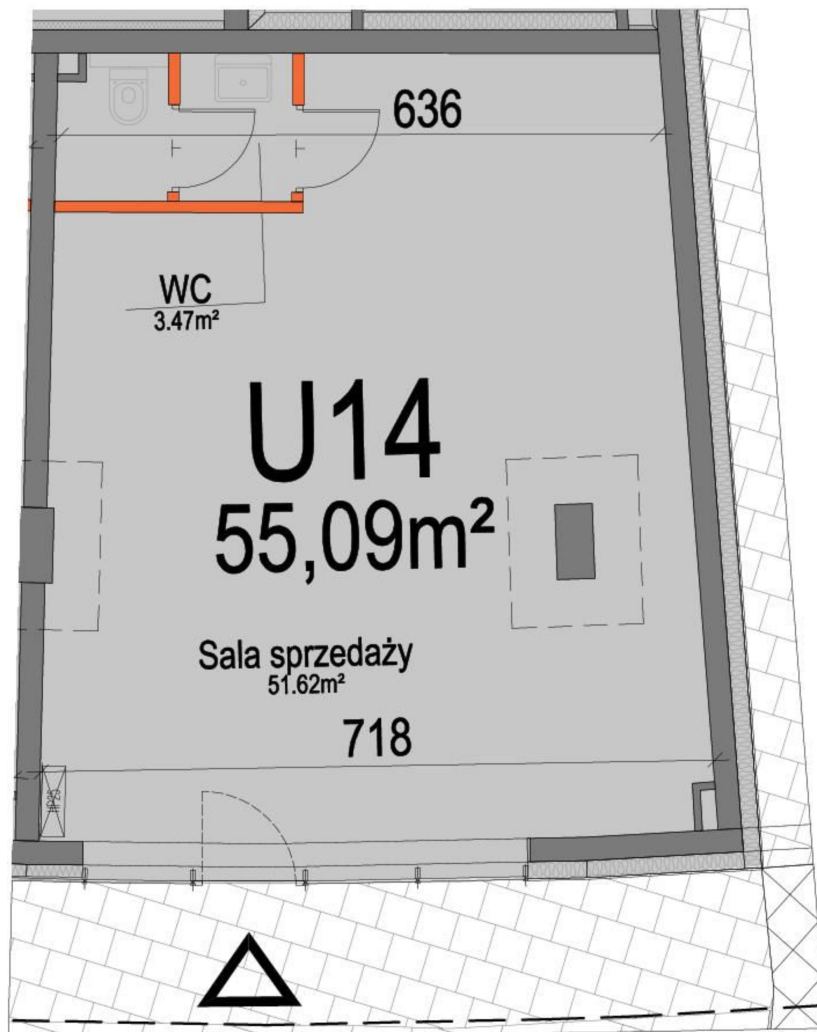

## Kopernika IV lokal usł. 14

ŚCIANY NIEROZBIERALNE

ŚCIANY Z MOŻLIWOŚCIĄ ROZBIÓRKI

Numer: 14

Piętro: Parter

Metraż: 55,09 m<sup>2</sup>

Cena netto / m<sup>2</sup>: 10 500 zł

Cena netto: 578 445 zł

Dane zawarte w powyższej karcie mieszkania są wyłącznie informacją handlową i nie stanowią oferty w rozumieniu Kodeksu Cywilnego. Karta została sporządzona w oparciu o projekt budowlany, mogą wystąpić niewielkie różnice w powierzchniach związane z koordynacją branżową. Powierzchnie podano z uwzględnieniem wypraw tynkarskich i wykończeń. Przedstawiona aranżacja mieszkania ma charakter poglądowy.