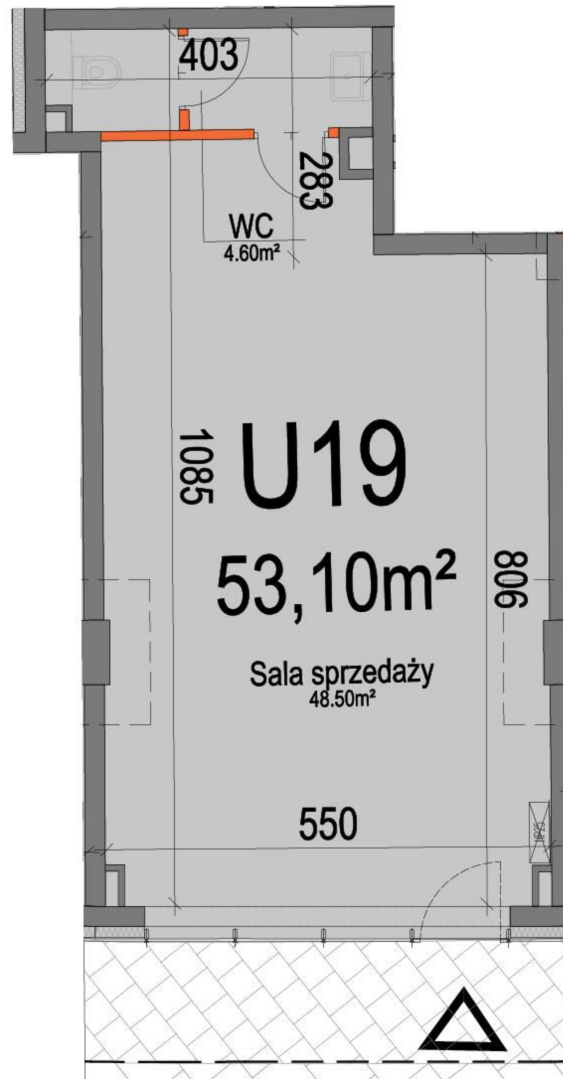

Kopernika IV lokal usł. 19

ŚCIANY NIEROZBIERALNE

ŚCIANY Z MOŻLIWOŚCIĄ ROZBIÓRKI

Numer:	19
Piętro:	Parter
Metraż:	53,10 m ²
Cena netto / m ² :	10 500 zł
Cena netto:	557 550 zł

Dane zawarte w powyższej karcie mieszkania są wyłącznie informacją handlową i nie stanowią oferty w rozumieniu Kodeksu Cywilnego. Karta została sporządzona w oparciu o projekt budowlany, mogą wystąpić niewielkie różnice w powierzchniach związane z koordynacją branżową. Powierzchnie podano z uwzględnieniem wypraw tynkarskich i wykończeń. Przedstawiona aranżacja mieszkania ma charakter poglądowy.