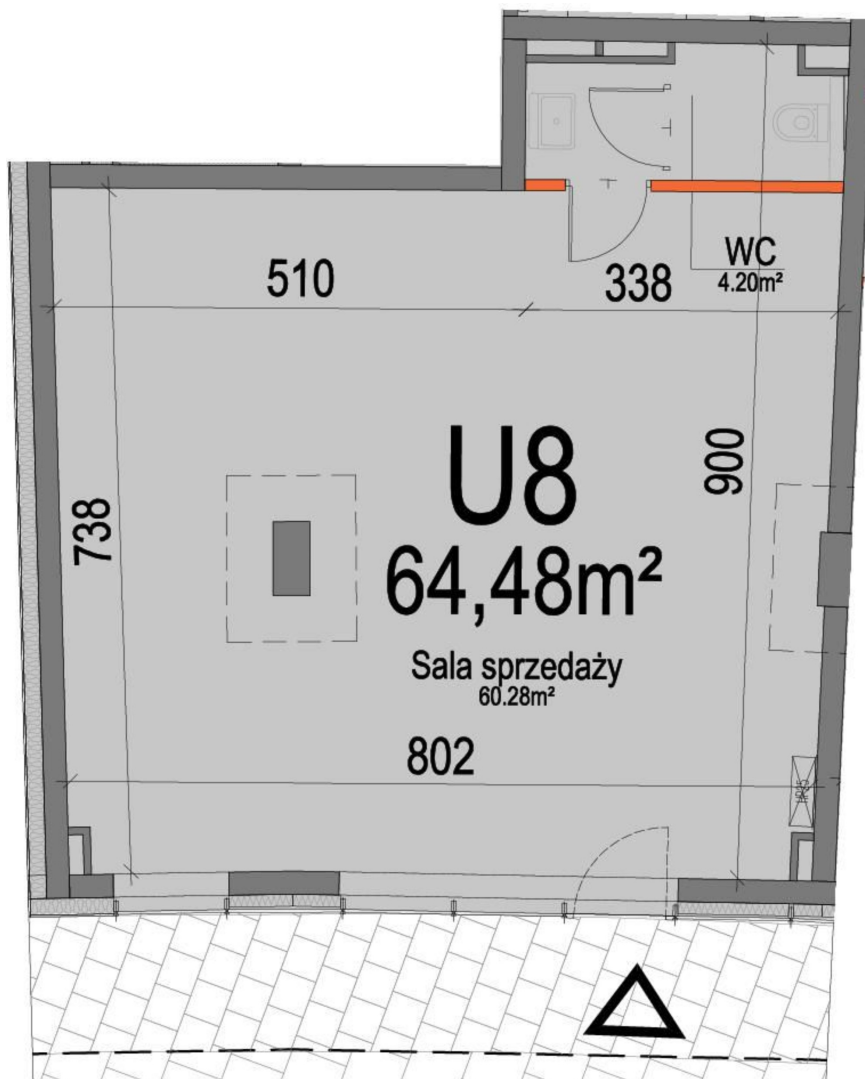

Kopernika IV lokal usł. 8

- ŚCIANY NIEROZBIERALNE
- ŚCIANY Z MOŻLIWOŚCIĄ ROZBIÓRKI

Numer:	8
Piętro:	Parter
Metraż:	64,48 m ²
Cena netto / m ² :	11 000 zł
Cena netto:	709 280 zł

Dane zawarte w powyższej karcie mieszkania są wyłącznie informacją handlową i nie stanowią oferty w rozumieniu Kodeksu Cywilnego. Karta została sporządzona w oparciu o projekt budowlany, mogą wystąpić niewielkie różnice w powierzchniach związane z koordynacją branżową. Powierzchnie podano z uwzględnieniem wypraw tynkarskich i wykończeń. Przedstawiona aranżacja mieszkania ma charakter poglądowy.