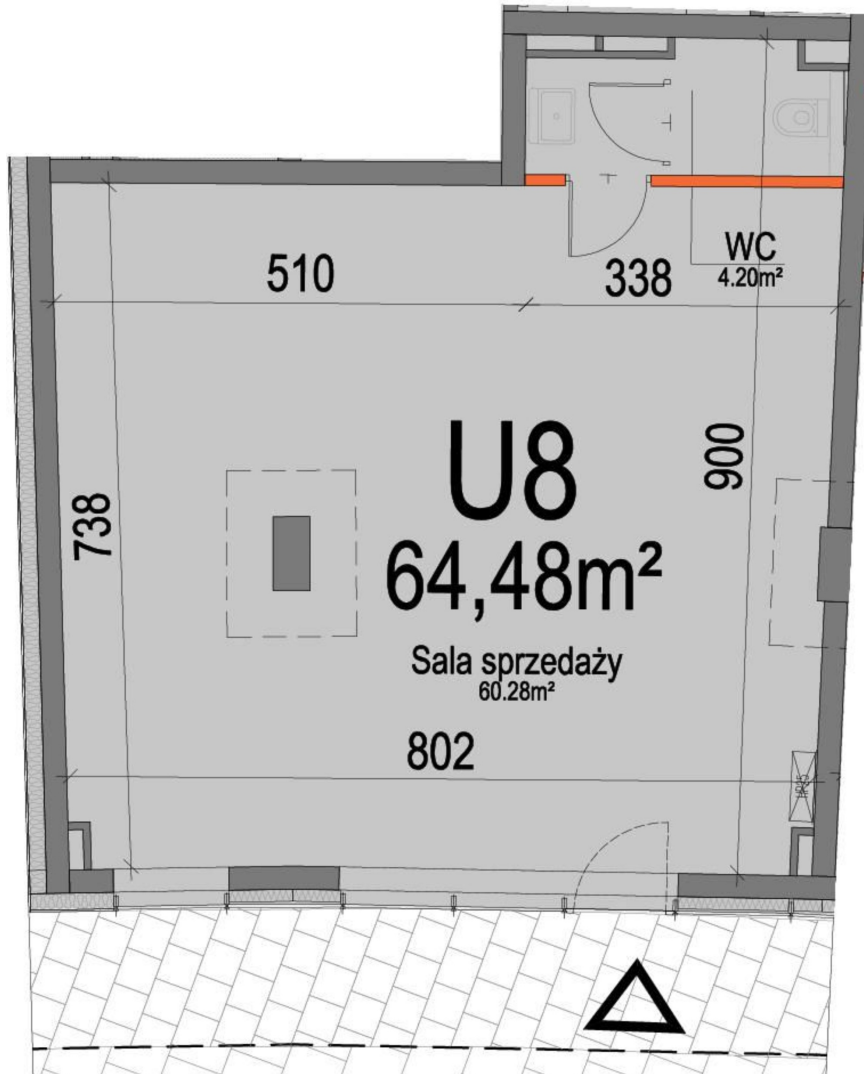

Kopernika IV lokal usł. 8

- ŚCIANY NIEROZBIERALNE
- ŚCIANY Z MOŻLIWOŚCIĄ ROZBIÓRKI

Numer:	8
Piętro:	Parter
Metraż:	64,48 m ²
Cena netto / m²:	11 000 zł
Cena netto:	709 280 zł

Dane zawarte w powyższej karcie mieszkania są wyłącznie informacją handlową i nie stanowią oferty w rozumieniu Kodeksu Cywilnego. Karta została sporządzona w oparciu o projekt budowlany, mogą wystąpić niewielkie różnice w powierzchniach związane z koordynacją branżową. Powierzchnie podano z uwzględnieniem wypraw tynkarskich i wykończeń. Przedstawiona aranżacja mieszkania ma charakter poglądowy.