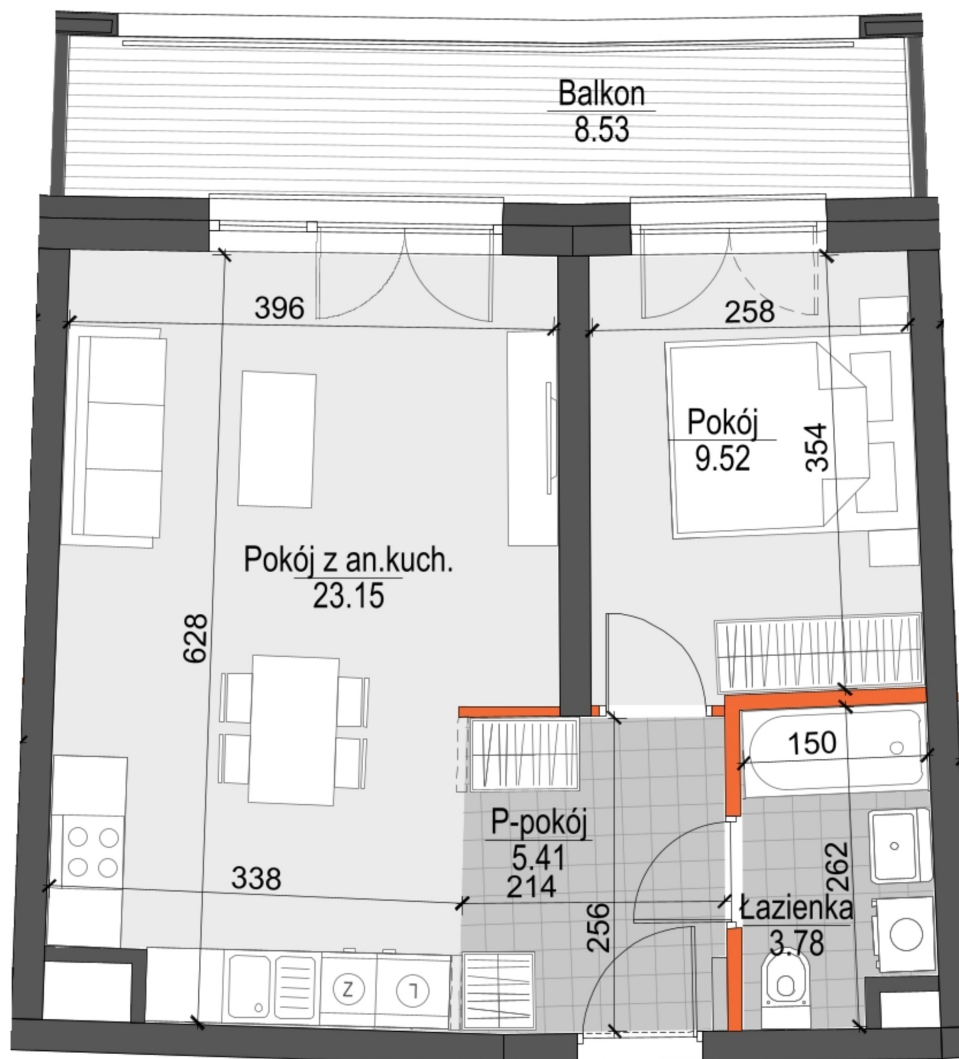

Kopernika IV mieszkanie 10

- ŚCIANY NIEROZBIERALNE
- ŚCIANY Z MOŻLIWOŚCIĄ ROZBIÓRKI

Numer:	10
Klatka:	1
Piętro:	Piętro II
Metraż:	41,86 m ²
Pokoje:	2
Cena brutto / m ² :	12 100 zł
Cena brutto:	506 506 zł

Dane zawarte w powyższej karcie mieszkania są wyłącznie informacją handlową i nie stanowią oferty w rozumieniu Kodeksu Cywilnego. Karta została sporządzona w oparciu o projekt budowlany, mogą wystąpić niewielkie różnice w powierzchniach związane z koordynacją branżową. Powierzchnie podano z uwzględnieniem wypraw tynkarskich i wykończeń. Przedstawiona aranżacja mieszkania ma charakter poglądowy.