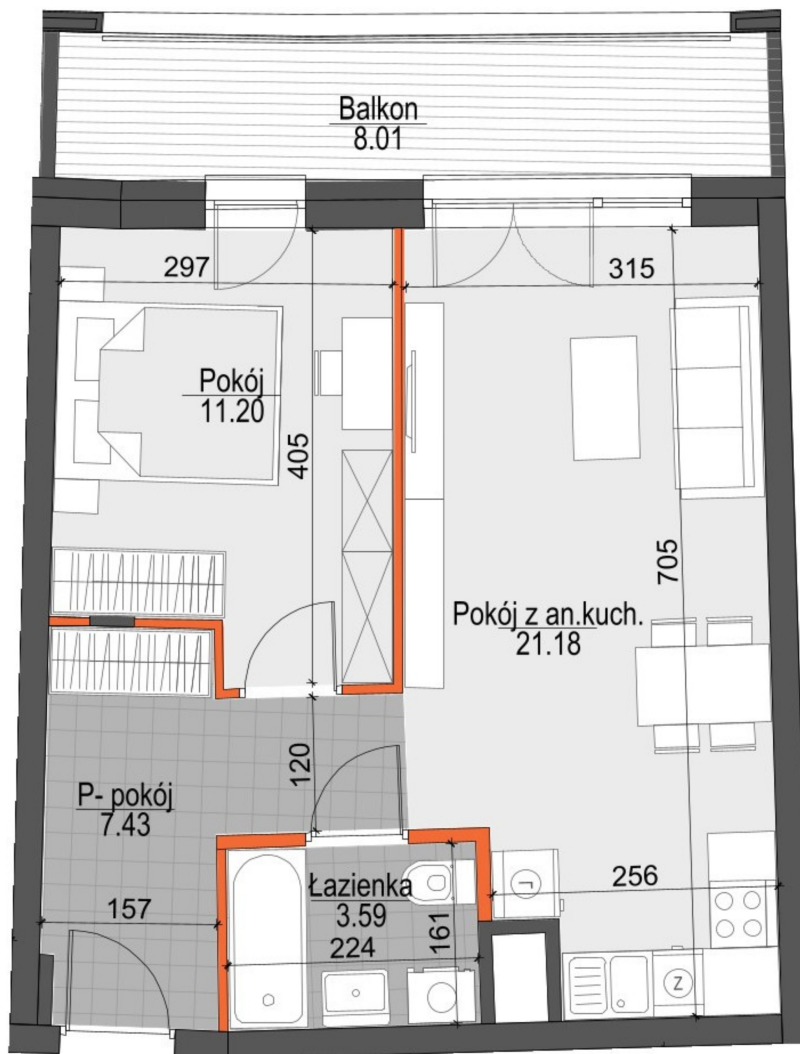

## Kopernika IV mieszkanie 132

▲

■ ŚCIANY NIEROZBIERALNE

■ ŚCIANY Z MOŻLIWOŚCIĄ ROZBIÓRKI

<b>Numer:</b>	132
<b>Klatka:</b>	3
<b>Piętro:</b>	Piętro V
<b>Metraż:</b>	43,40 m <sup>2</sup>
<b>Pokoje:</b>	2
<b>Cena brutto / m<sup>2</sup>:</b>	12 300 zł
<b>Cena brutto:</b>	533 820 zł