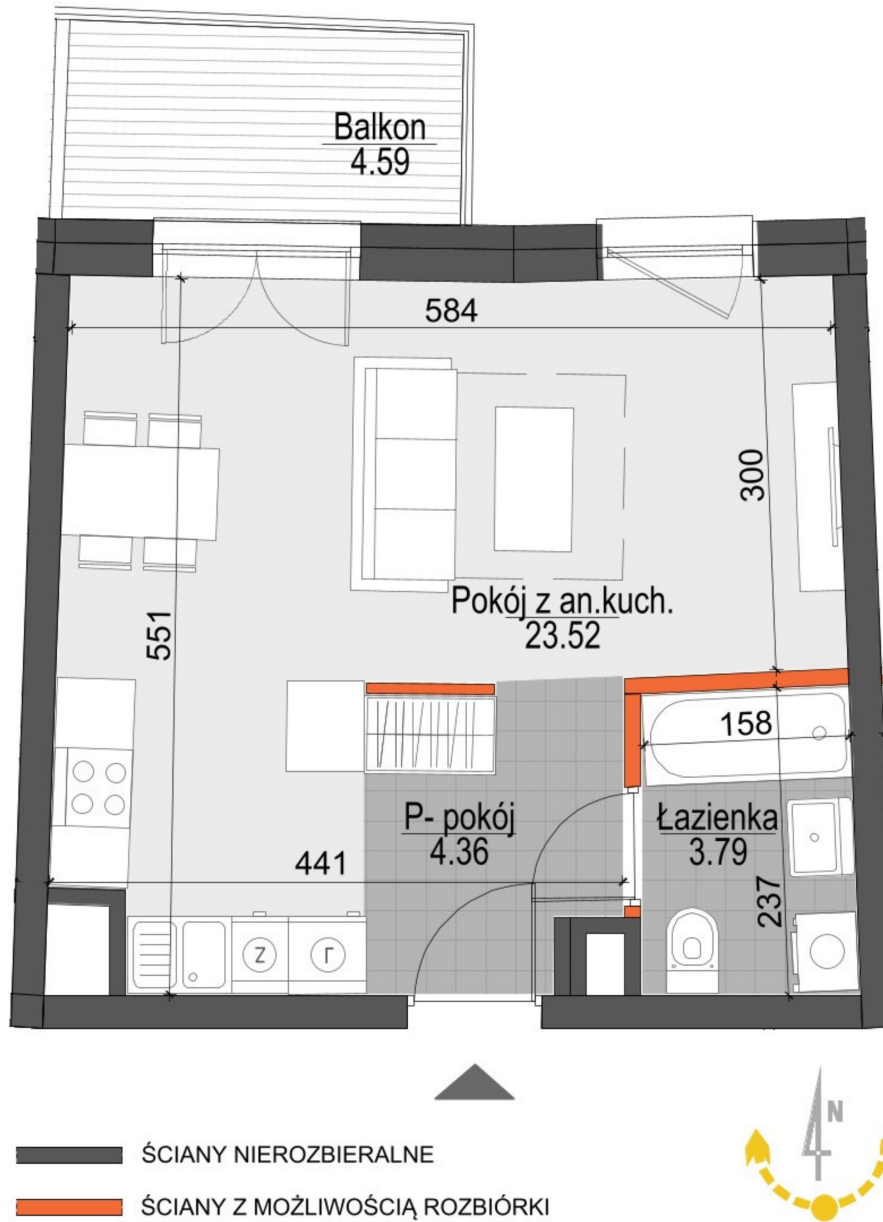

Kopernika IV mieszkanie 135

| | |
|--------------------------------|----------------------|
| Numer: | 135 |
| Klatka: | 3 |
| Piętro: | Piętro VI |
| Metraż: | 31,67 m ² |
| Pokoje: | 1 |
| Cena brutto / m ² : | 12 600 zł |
| Cena brutto: | 399 042 zł |

Dane zawarte w powyższej karcie mieszkania są wyłącznie informacją handlową i nie stanowią oferty w rozumieniu Kodeksu Cywilnego. Karta została sporządzona w oparciu o projekt budowlany, mogą wystąpić niewielkie różnice w powierzchniach związane z koordynacją branżową. Powierzchnie podano z uwzględnieniem wypraw tynkarskich i wykończeń. Przedstawiona aranżacja mieszkania ma charakter poglądowy.