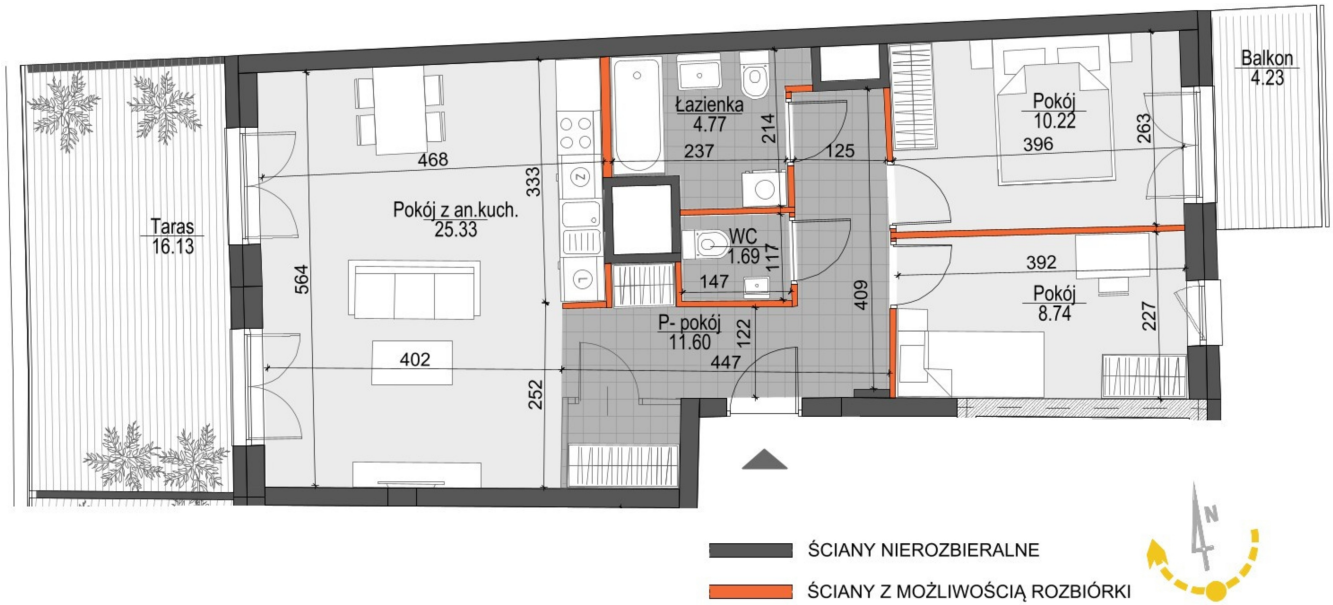

Kopernika IV mieszkanie 140

Numer:	140
Klatka:	3
Piętro:	Piętro VI
Metraż:	62,35 m ²
Pokoje:	3
Cena brutto / m ² :	12 200 zł
Cena brutto:	760 670 zł

Dane zawarte w powyższej karcie mieszkania są wyłącznie informacją handlową i nie stanowią oferty w rozumieniu Kodeksu Cywilnego. Karta została sporządzona w oparciu o projekt budowlany, mogą wystąpić niewielkie różnice w powierzchniach związane z koordynacją branżową. Powierzchnie podano z uwzględnieniem wypraw tynkarskich i wykończeń. Przedstawiona aranżacja mieszkania ma charakter poglądowy.