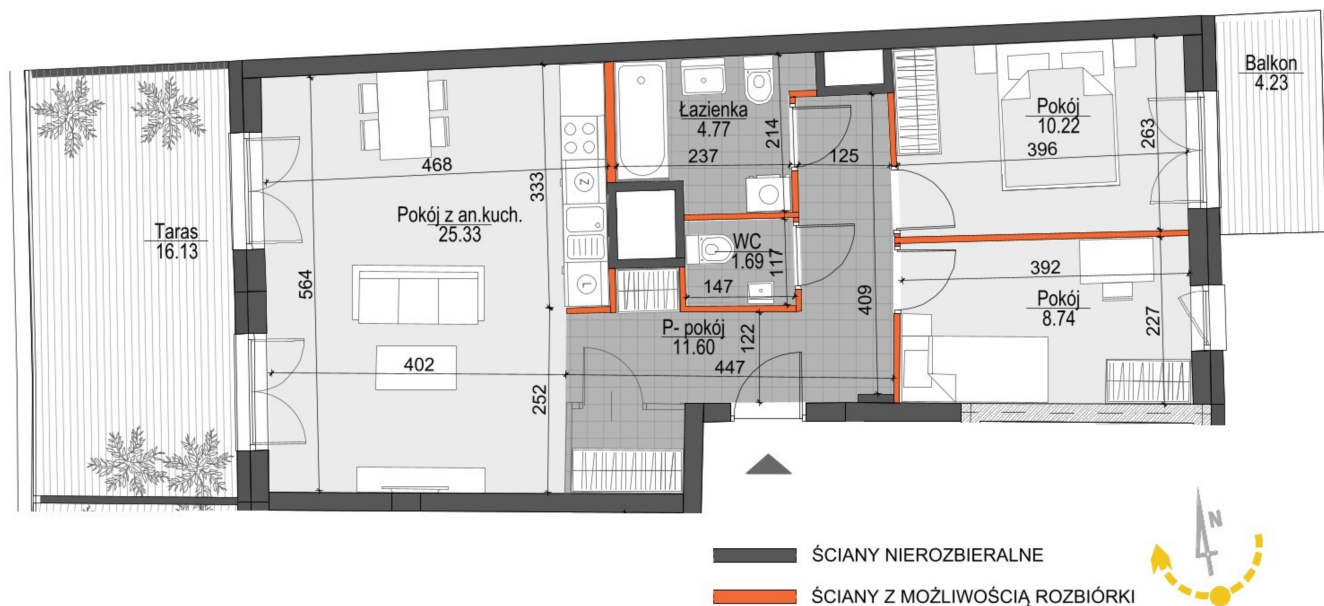

Kopernika IV mieszkanie 140

Numer:	140
Klatka:	3
Piętro:	Piętro VI
Metraż:	62,35 m ²
Pokoje:	3
Cena brutto / m²:	12 200 zł
Cena brutto:	760 670 zł

Dane zawarte w powyższej karcie mieszkania są wyłącznie informacją handlową i nie stanowią oferty w rozumieniu Kodeksu Cywilnego. Karta została sporządzona w oparciu o projekt budowlany, mogą wystąpić niewielkie różnice w powierzchniach związane z koordynacją branżową. Powierzchnie podano z uwzględnieniem wypraw tynkarskich i wykończeń. Przedstawiona aranżacja mieszkania ma charakter poglądowy.