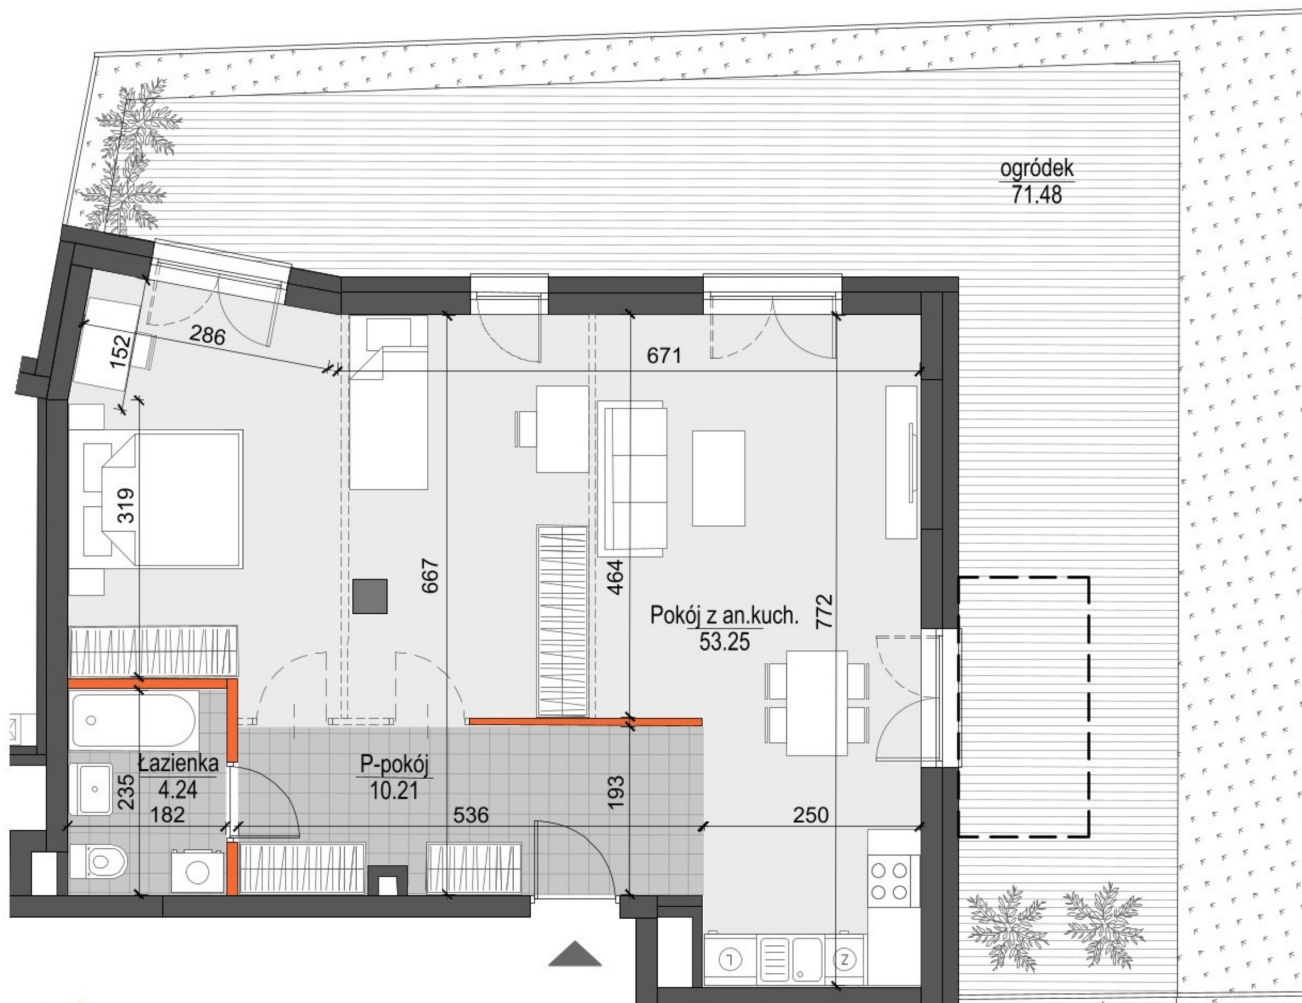

## Kopernika IV mieszkanie 141

- ŚCIANY NIEROZBIERALNE
- ŚCIANY Z MOŻLIWOŚCIĄ ROZBIÓRKI

Numer:	141
Klatka:	4
Piętro:	Parter
Metraż:	67,70 m <sup>2</sup>
Pokoje:	1
Cena brutto / m <sup>2</sup> :	10 500 zł
Cena brutto:	710 850 zł
Dodatkowo:	Taras ok.: 71,48 m <sup>2</sup>

Dane zawarte w powyższej karcie mieszkania są wyłącznie informacją handlową i nie stanowią oferty w rozumieniu Kodeksu Cywilnego. Karta została sporządzona w oparciu o projekt budowlany, mogą wystąpić niewielkie różnice w powierzchniach związane z koordynacją branżową. Powierzchnie podano z uwzględnieniem wypraw tynkarskich i wykończeń. Przedstawiona aranżacja mieszkania ma charakter poglądowy.