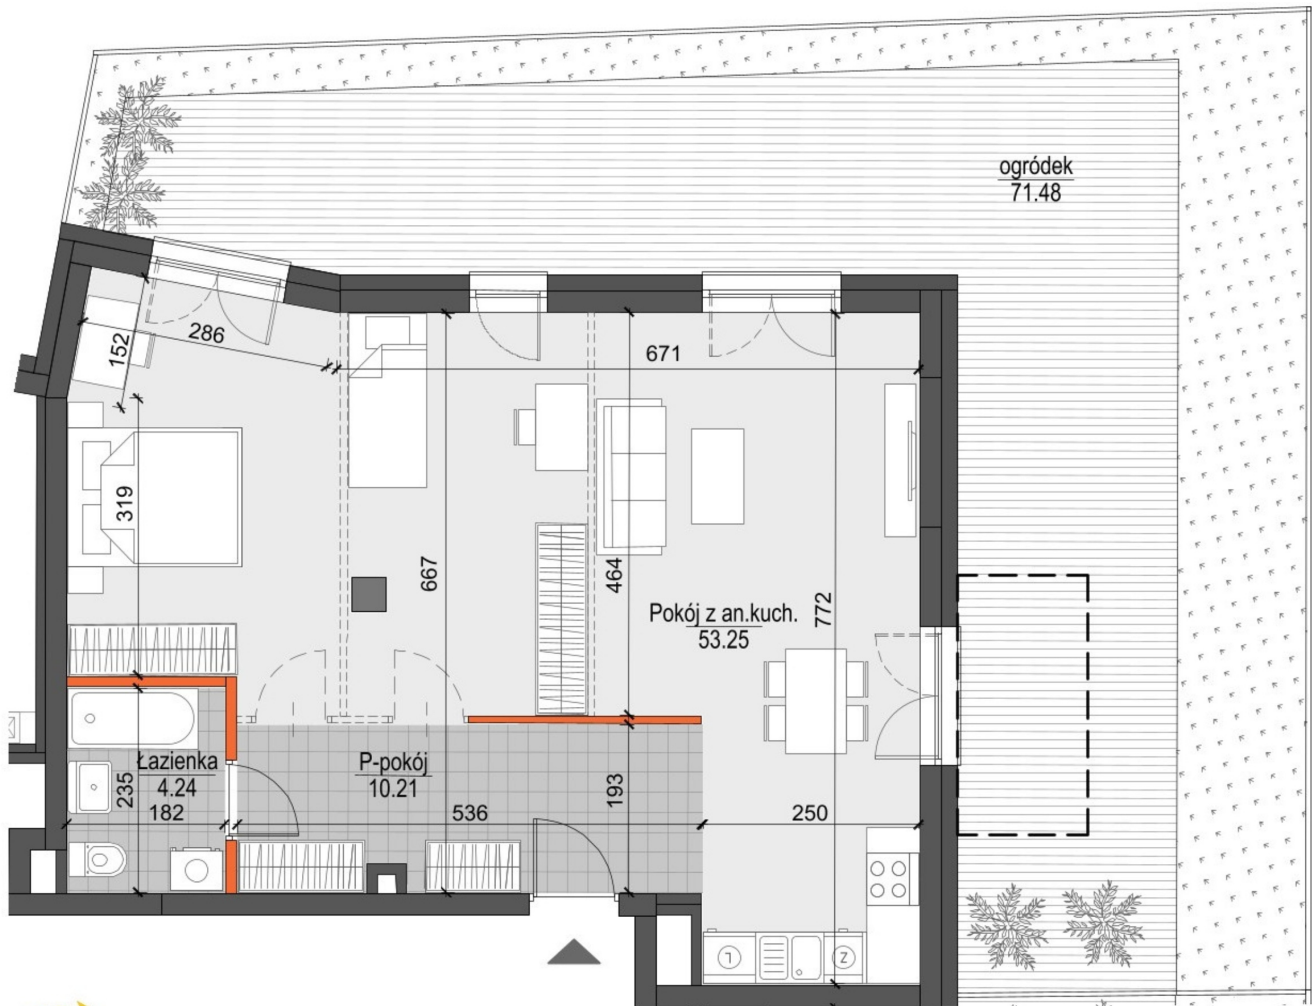

Kopernika IV mieszkanie 141

- ŚCIANY NIEROZBIERALNE
- ŚCIANY Z MOŻLIWOŚCIĄ ROZBIÓRKI

Numer:	141
Klatka:	4
Piętro:	Parter
Metraż:	67,70 m ²
Pokoje:	1
Cena brutto / m ² :	10 500 zł
Cena brutto:	710 850 zł
Dodatkowo:	Taras ok.: 71,48 m ²

Dane zawarte w powyższej karcie mieszkania są wyłącznie informacją handlową i nie stanowią oferty w rozumieniu Kodeksu Cywilnego. Karta została sporządzona w oparciu o projekt budowlany, mogą wystąpić niewielkie różnice w powierzchniach związane z koordynacją branżową. Powierzchnie podano z uwzględnieniem wypraw tynkarskich i wykończeń. Przedstawiona aranżacja mieszkania ma charakter poglądowy.