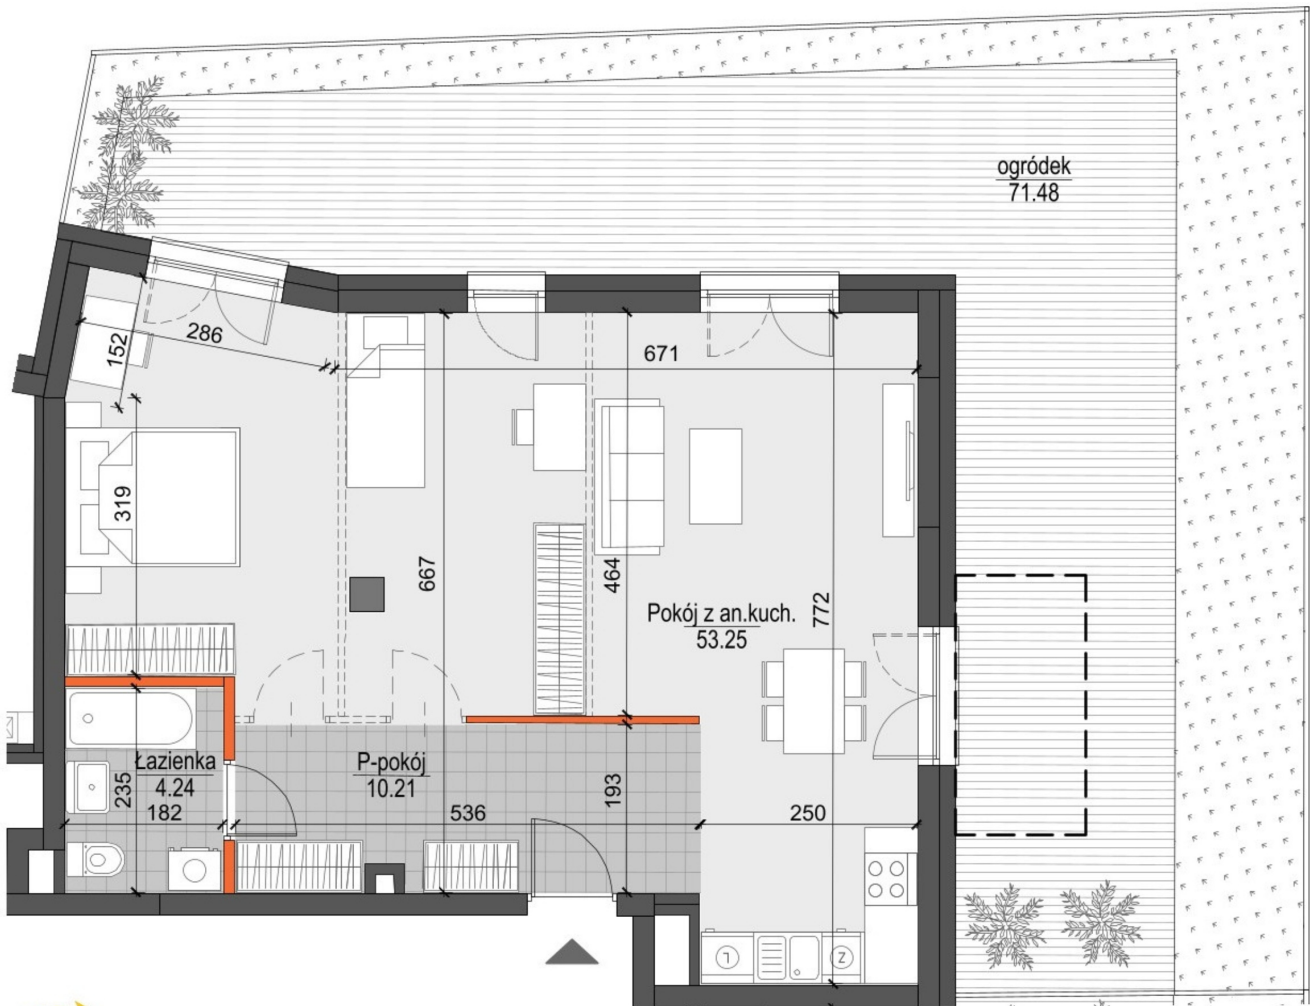

Kopernika IV mieszkanie 141

- ŚCIANY NIEROZBIERALNE
- ŚCIANY Z MOŻLIWOŚCIĄ ROZBIÓRKI

Numer:	141
Klatka:	4
Piętro:	Parter
Metraż:	67,70 m ²
Pokoje:	1
Cena brutto / m ² :	10 500 zł
Cena brutto:	710 850 zł
Dodatkowo:	Taras ok.: 71,48 m ²

Dane zawarte w powyższej karcie mieszkania są wyłącznie informacją handlową i nie stanowią oferty w rozumieniu Kodeksu Cywilnego. Karta została sporządzona w oparciu o projekt budowlany, mogą wystąpić niewielkie różnice w powierzchniach związane z koordynacją branżową. Powierzchnie podano z uwzględnieniem wypraw tynkarskich i wykończeń. Przedstawiona aranżacja mieszkania ma charakter poglądowy.