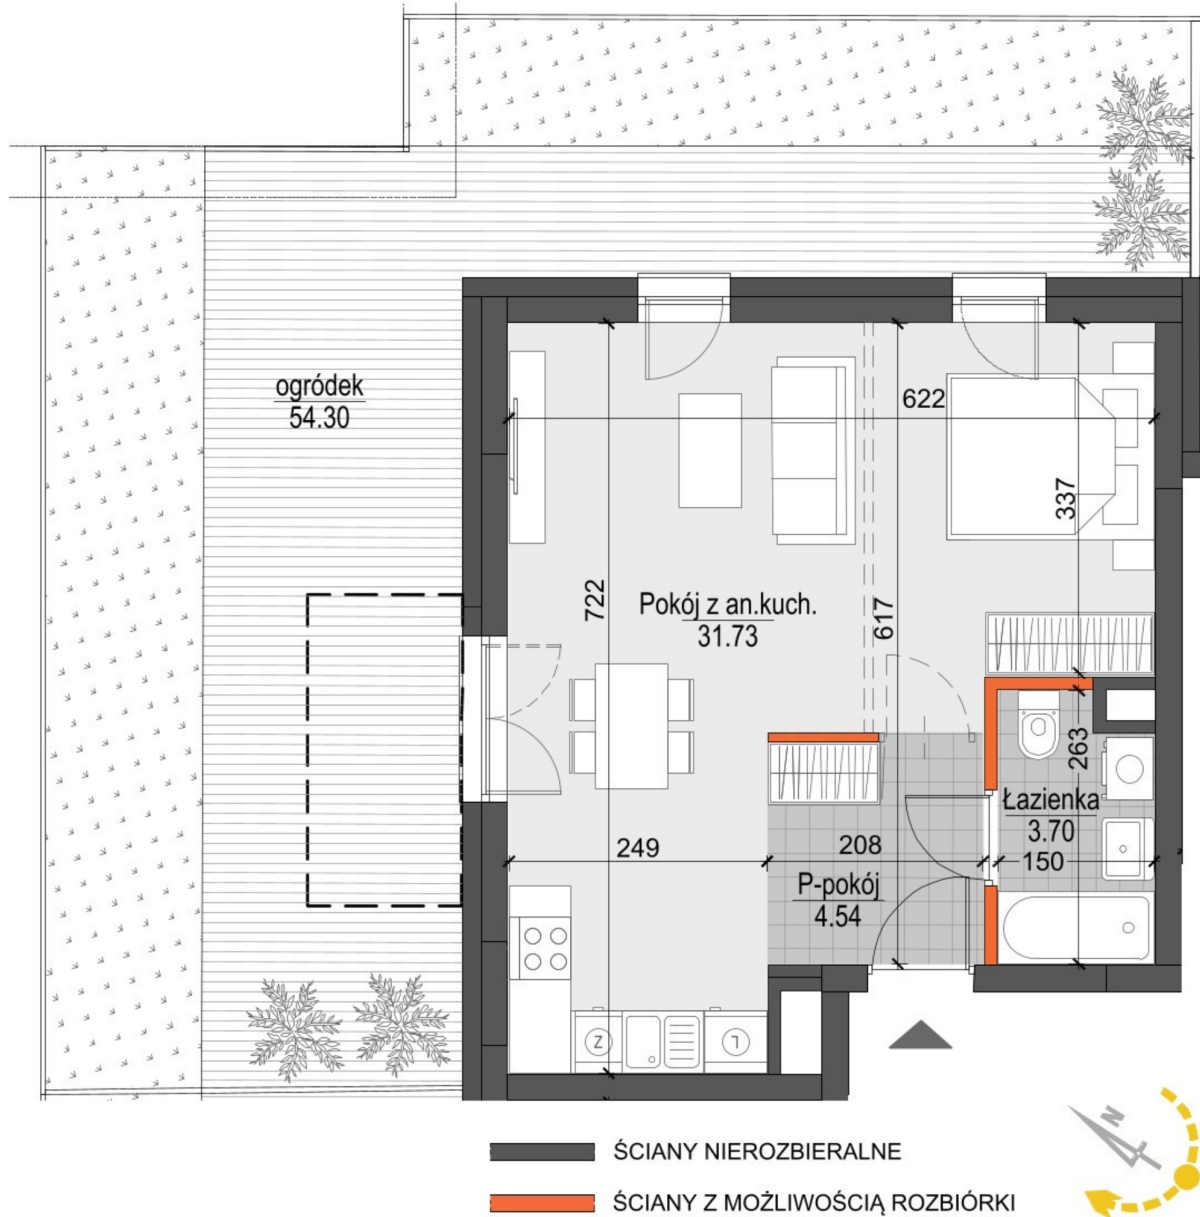

Kopernika IV mieszkanie 142

Numer:	142
Klatka:	4
Piętro:	Parter
Metraż:	39,98 m ²
Pokoje:	1
Cena brutto / m ² :	11 300 zł
Cena brutto:	451 774 zł
Dodatkowo:	Taras ok.: 58,89 m ²

Dane zawarte w powyższej karcie mieszkania są wyłącznie informacją handlową i nie stanowią oferty w rozumieniu Kodeksu Cywilnego. Karta została sporządzona w oparciu o projekt budowlany, mogą wystąpić niewielkie różnice w powierzchniach związane z koordynacją branżową. Powierzchnie podano z uwzględnieniem wypraw tynkarskich i wykończeń. Przedstawiona aranżacja mieszkania ma charakter poglądowy.