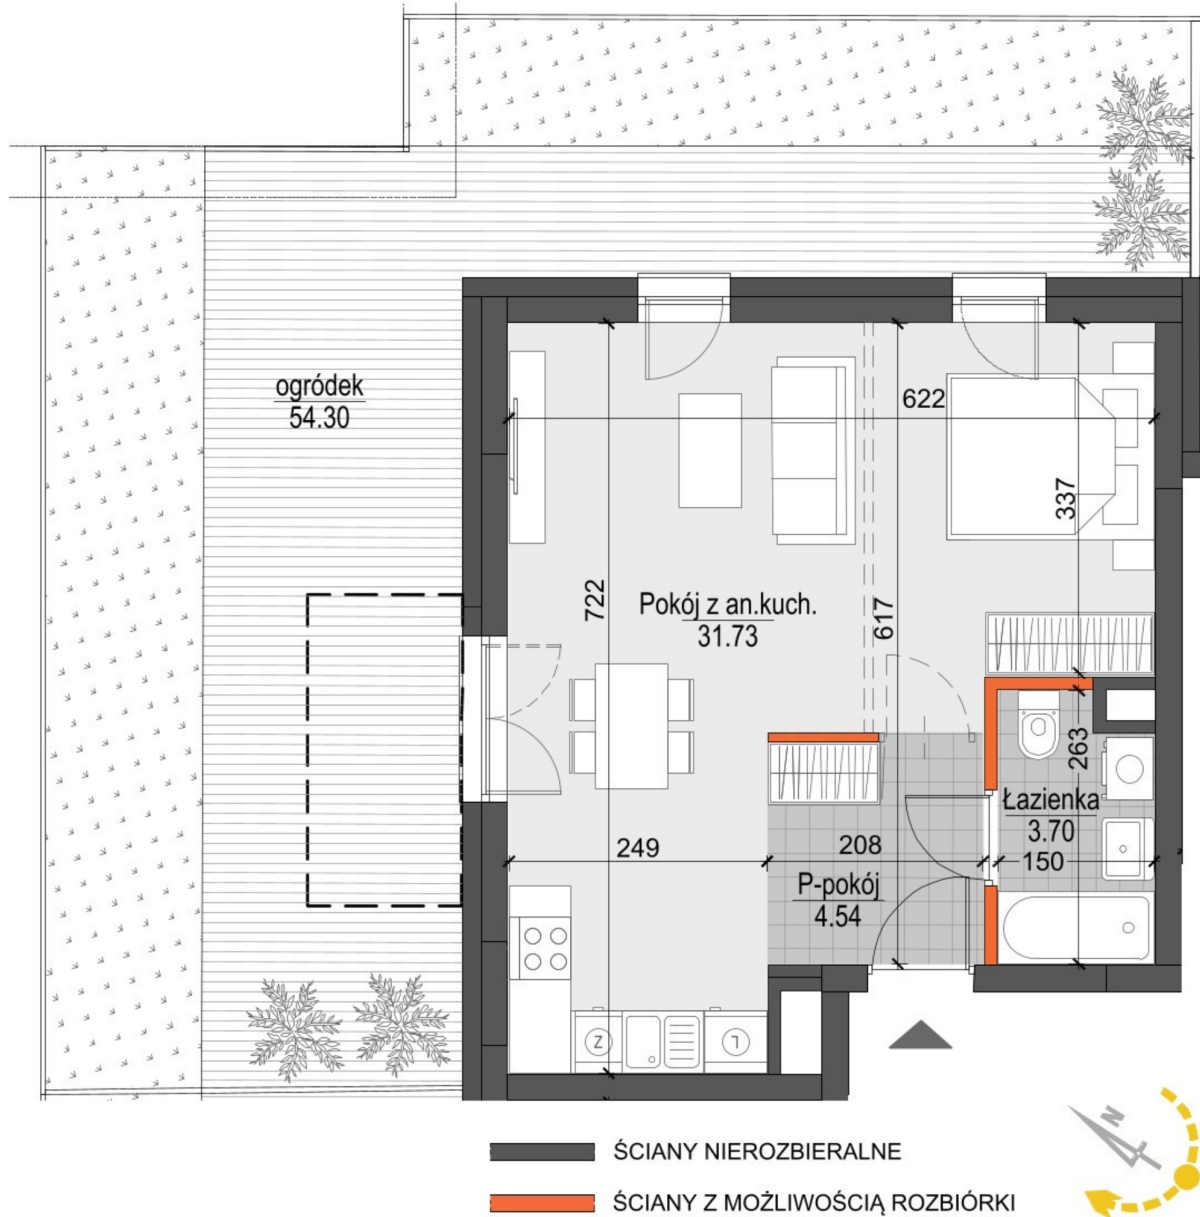

## Kopernika IV mieszkanie 142

Numer:	142
Klatka:	4
Piętro:	Parter
Metraż:	39,98 m <sup>2</sup>
Pokoje:	1
Cena brutto / m <sup>2</sup> :	11 300 zł
Cena brutto:	451 774 zł
Dodatkowo:	Taras ok.: 58,89 m <sup>2</sup>

Dane zawarte w powyższej karcie mieszkania są wyłącznie informacją handlową i nie stanowią oferty w rozumieniu Kodeksu Cywilnego. Karta została sporządzona w oparciu o projekt budowlany, mogą wystąpić niewielkie różnice w powierzchniach związane z koordynacją branżową. Powierzchnie podano z uwzględnieniem wypraw tynkarskich i wykończeń. Przedstawiona aranżacja mieszkania ma charakter poglądowy.