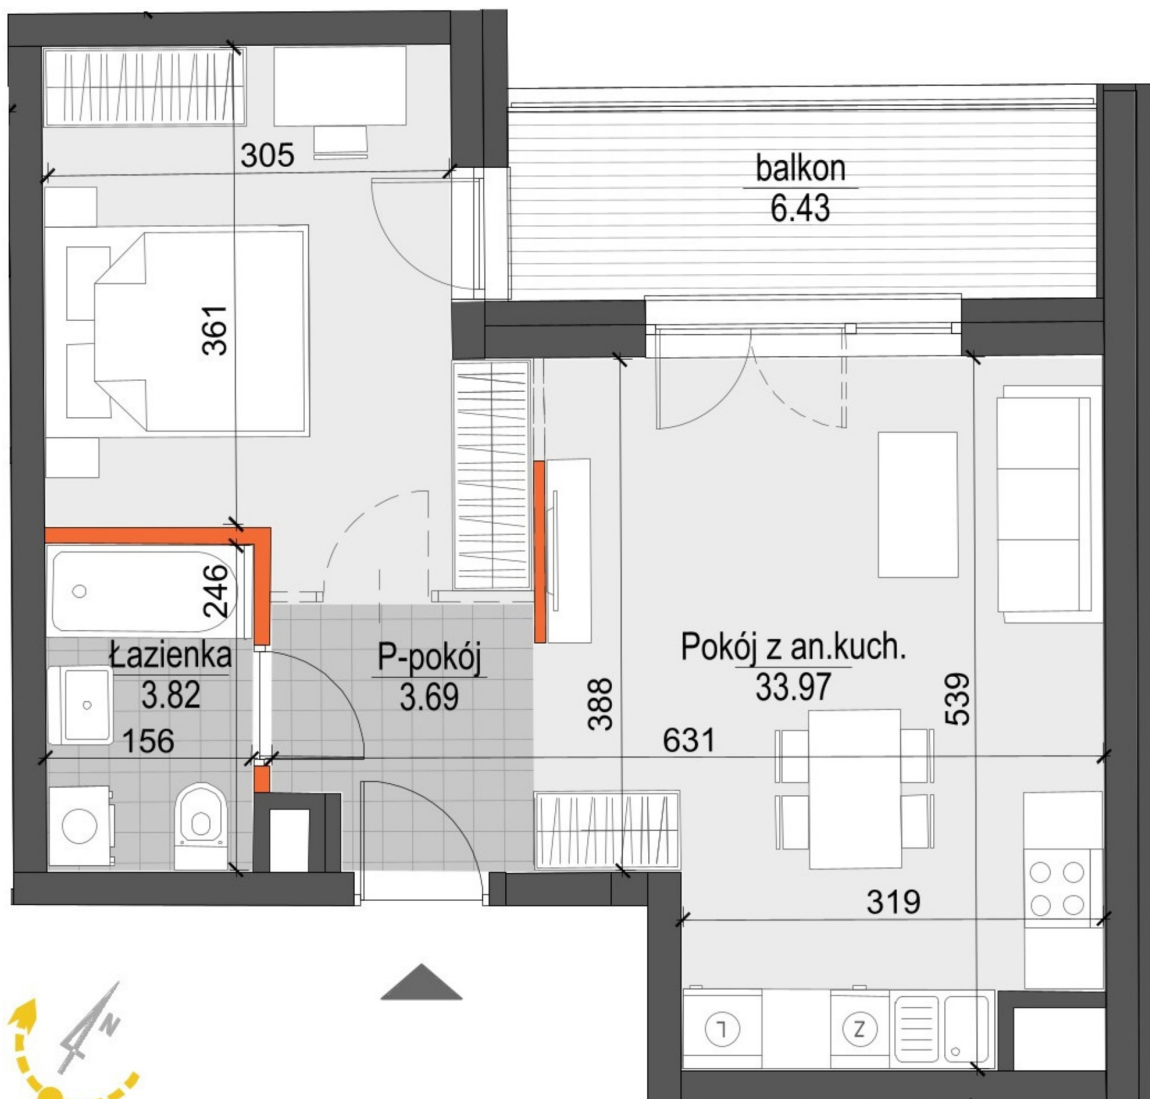

## Kopernika IV mieszkanie 148

- ŚCIANY NIEROZBIERALNE
- ŚCIANY Z MOŻLIWOŚCIĄ ROZBIÓRKI

<b>Numer:</b>	148
<b>Klatka:</b>	4
<b>Piętro:</b>	Piętro I
<b>Metraż:</b>	41,48 m <sup>2</sup>
<b>Pokoje:</b>	1
<b>Cena brutto / m<sup>2</sup>:</b>	11 000 zł
<b>Cena brutto:</b>	456 280 zł

Dane zawarte w powyższej karcie mieszkania są wyłącznie informacją handlową i nie stanowią oferty w rozumieniu Kodeksu Cywilnego. Karta została sporządzona w oparciu o projekt budowlany, mogą wystąpić niewielkie różnice w powierzchniach związane z koordynacją branżową. Powierzchnie podano z uwzględnieniem wypraw tynkarskich i wykończeń. Przedstawiona aranżacja mieszkania ma charakter poglądowy.