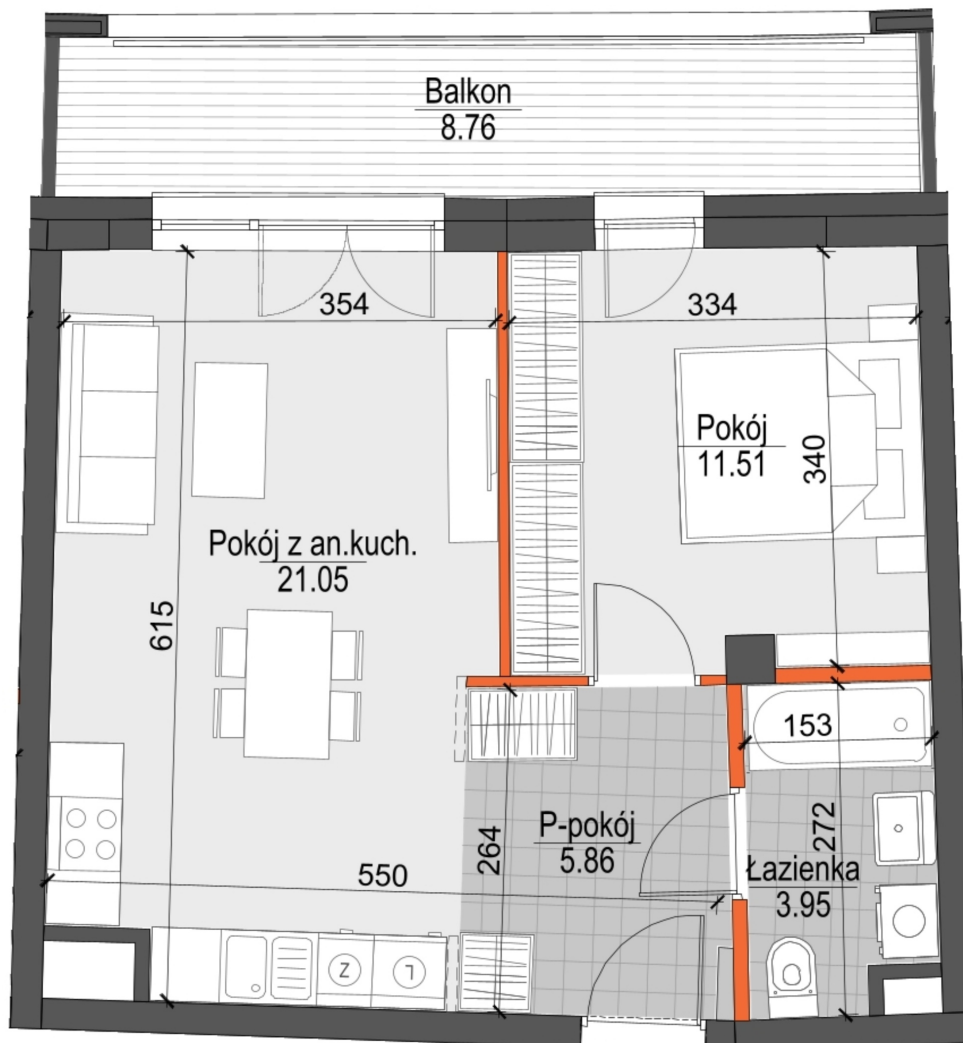

## Kopernika IV mieszkanie 15

- ŚCIANY NIEROZBIERALNE
- ŚCIANY Z MOŻLIWOŚCIĄ ROZBIÓRKI

Numer:	15
Klatka:	1
Piętro:	Piętro III
Metraż:	42,37 m <sup>2</sup>
Pokoje:	2
Cena brutto / m <sup>2</sup> :	12 100 zł
Cena brutto:	512 677 zł