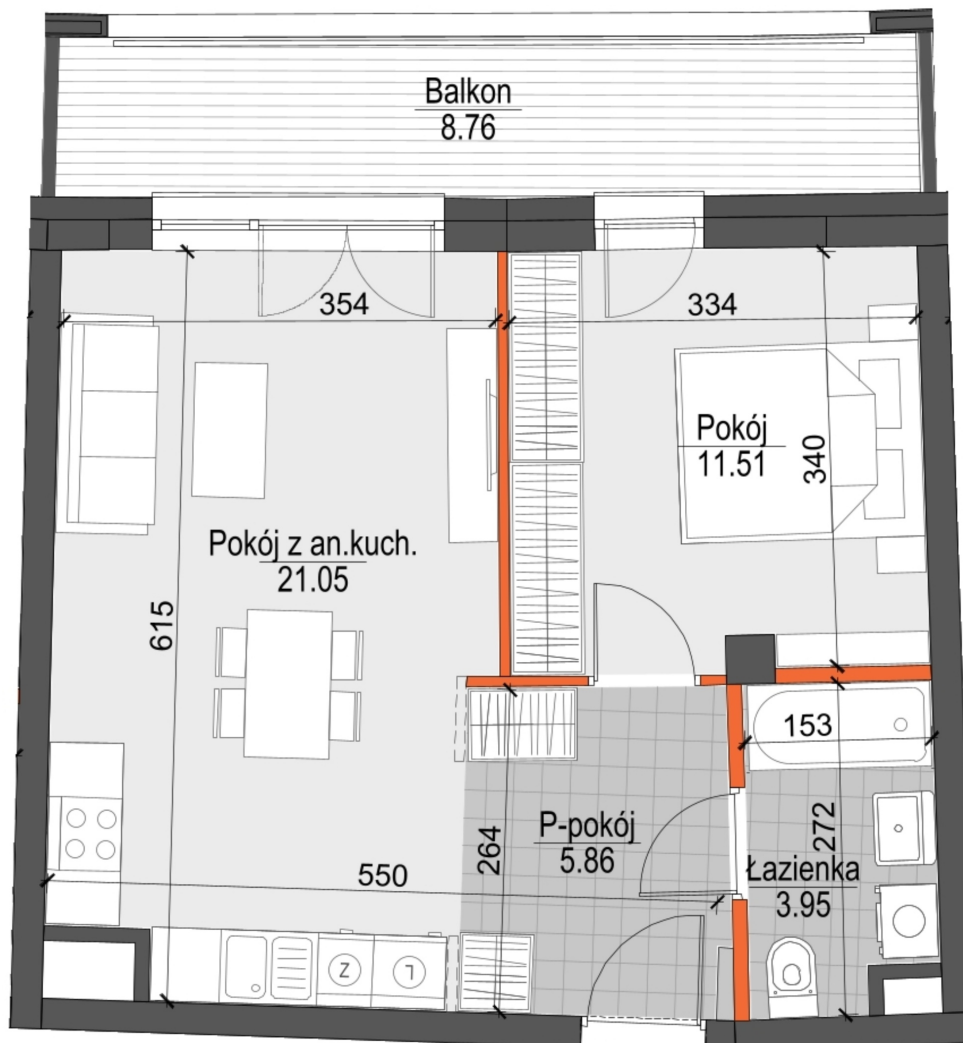

Kopernika IV mieszkanie 15

- ŚCIANY NIEROZBIERALNE
- ŚCIANY Z MOŻLIWOŚCIĄ ROZBIÓRKI

Numer:	15
Klatka:	1
Piętro:	Piętro III
Metraż:	42,37 m ²
Pokoje:	2
Cena brutto / m²:	12 100 zł
Cena brutto:	512 677 zł