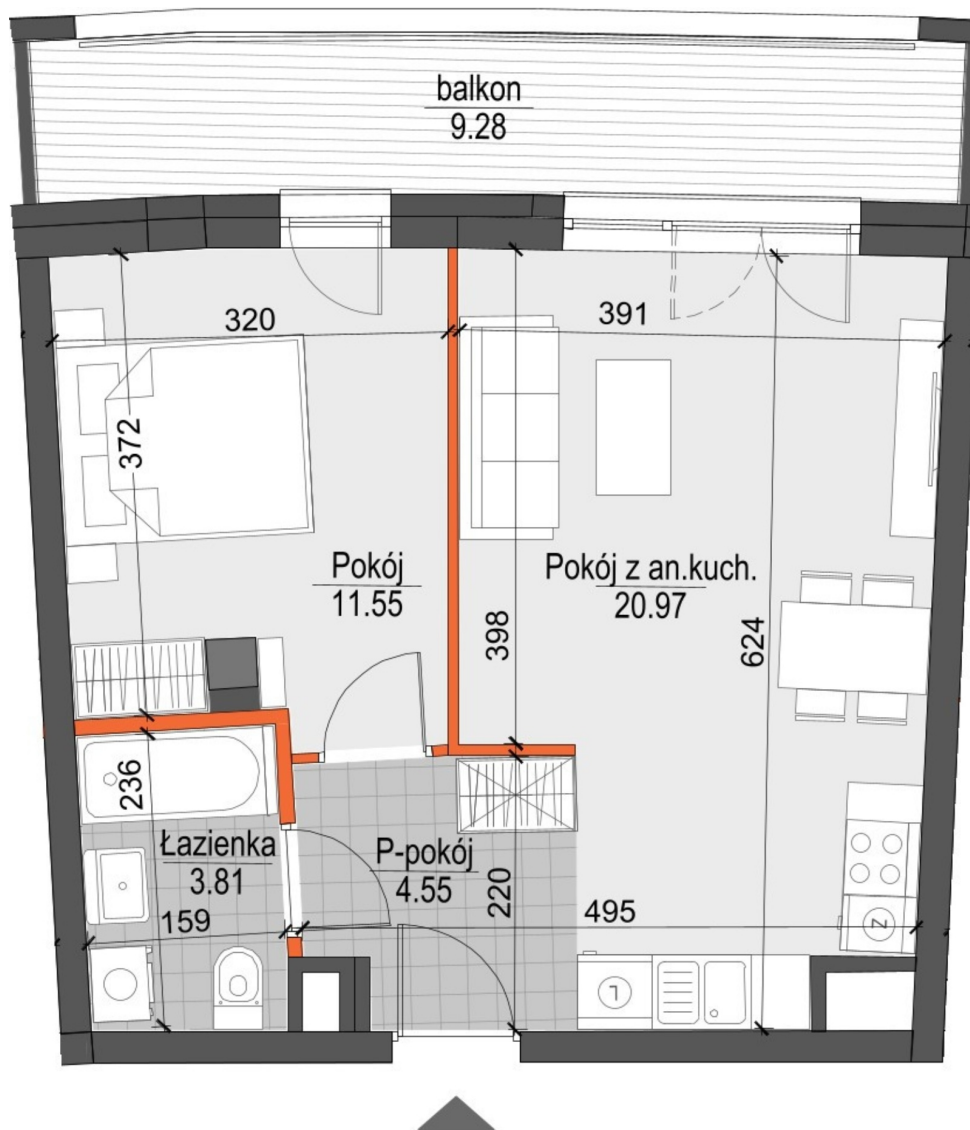

Kopernika IV mieszkanie 150

ŚCIANY NIEROZBIERALNE

ŚCIANY Z MOŻLIWOŚCIĄ ROZBIÓRKI

Numer: 150

Klatka: 4

Piętro: Piętro I

Metraż: 40,88 m²

Pokoje: 2