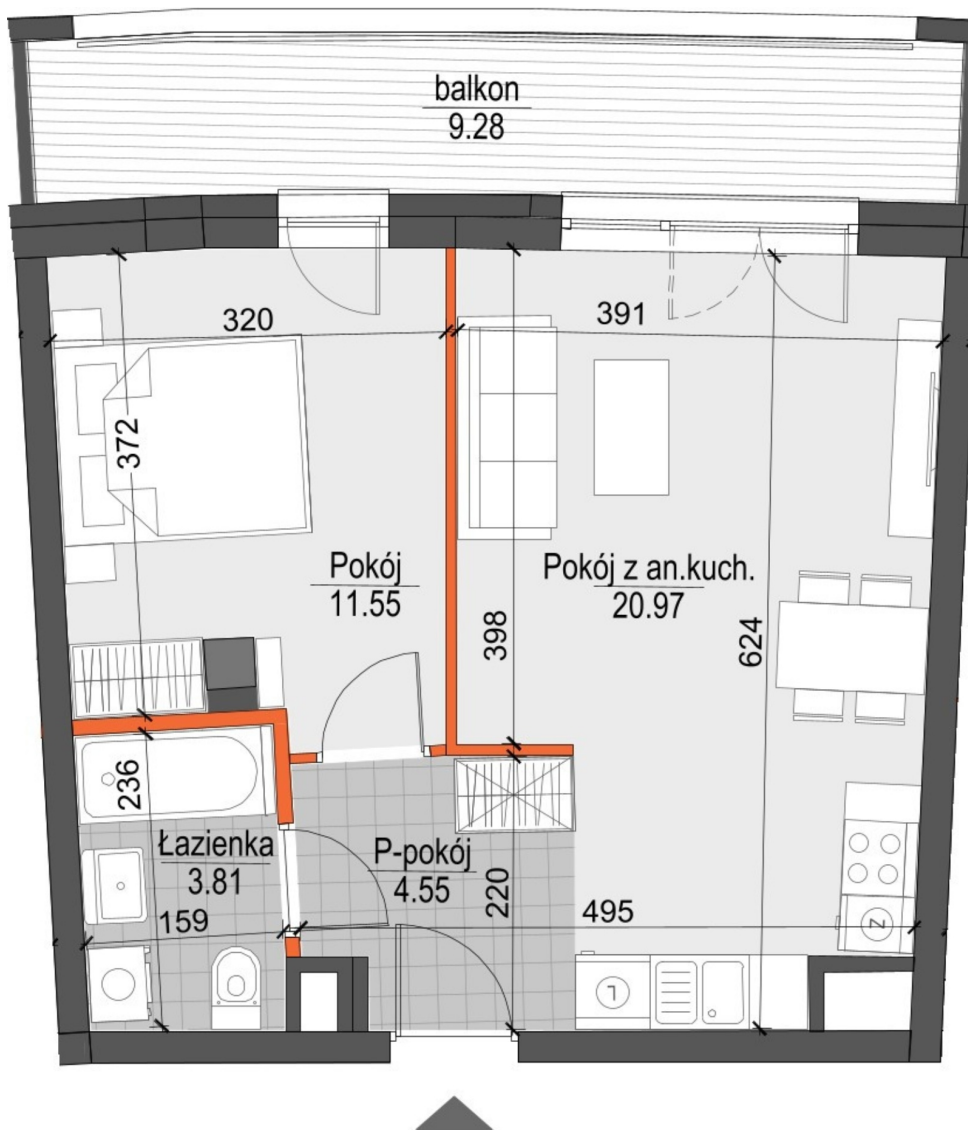

## Kopernika IV mieszkanie 150

ŚCIANY NIEROZBIERALNE

ŚCIANY Z MOŻLIWOŚCIĄ ROZBIÓRKI

Numer: 150

Klatka: 4

Piętro: Piętro I

Metraż: 40,88 m<sup>2</sup>

Pokoje: 2

Cena brutto / m<sup>2</sup>: 11 500 zł

Cena brutto: 470 120 zł