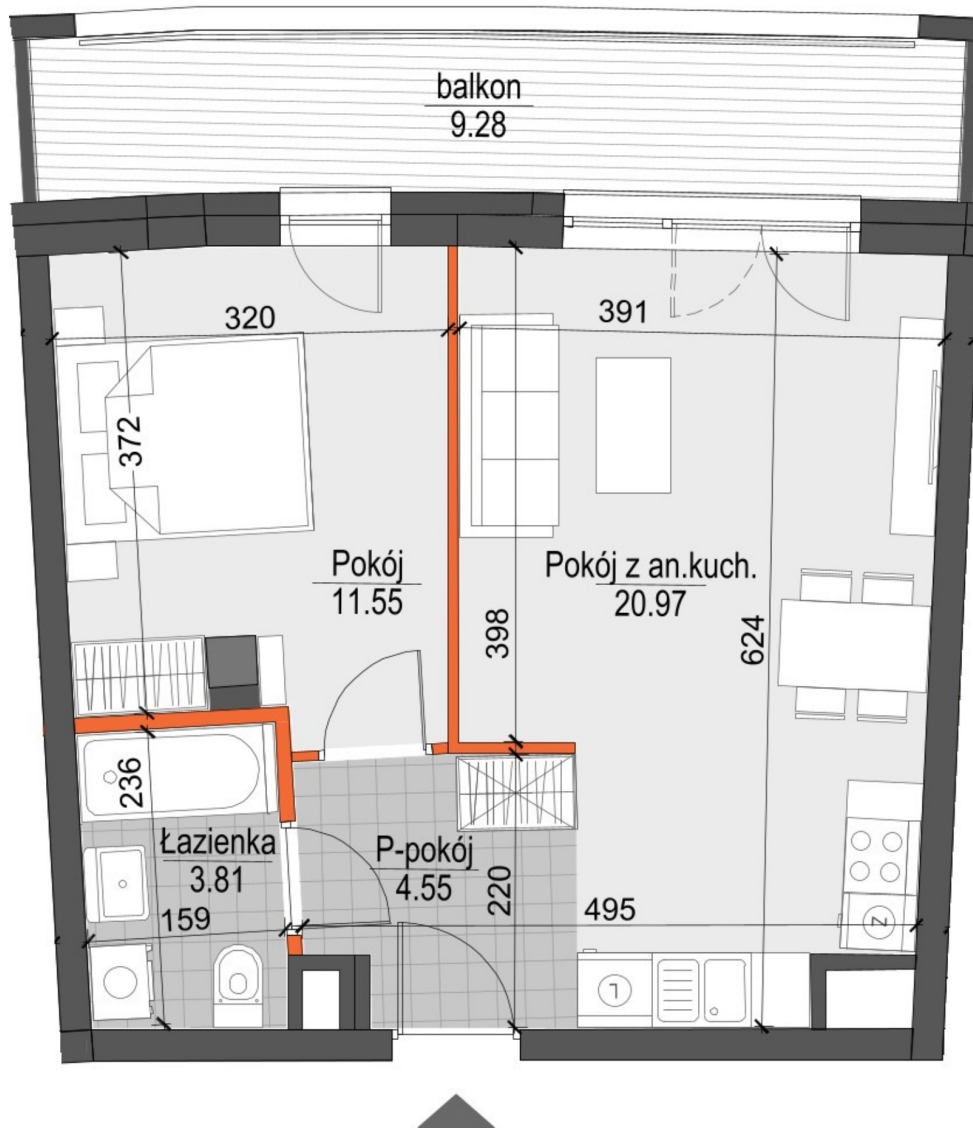

Kopernika IV mieszkanie 150

ŚCIANY NIEROZBIERALNE
 ŚCIANY Z MOŻLIWOŚCIĄ ROZBIÓRKI

Numer:	150
Klatka:	4
Piętro:	Piętro I
Metraż:	40,88 m ²
Pokoje:	2
Cena brutto / m ² :	11 500 zł
Cena brutto:	470 120 zł