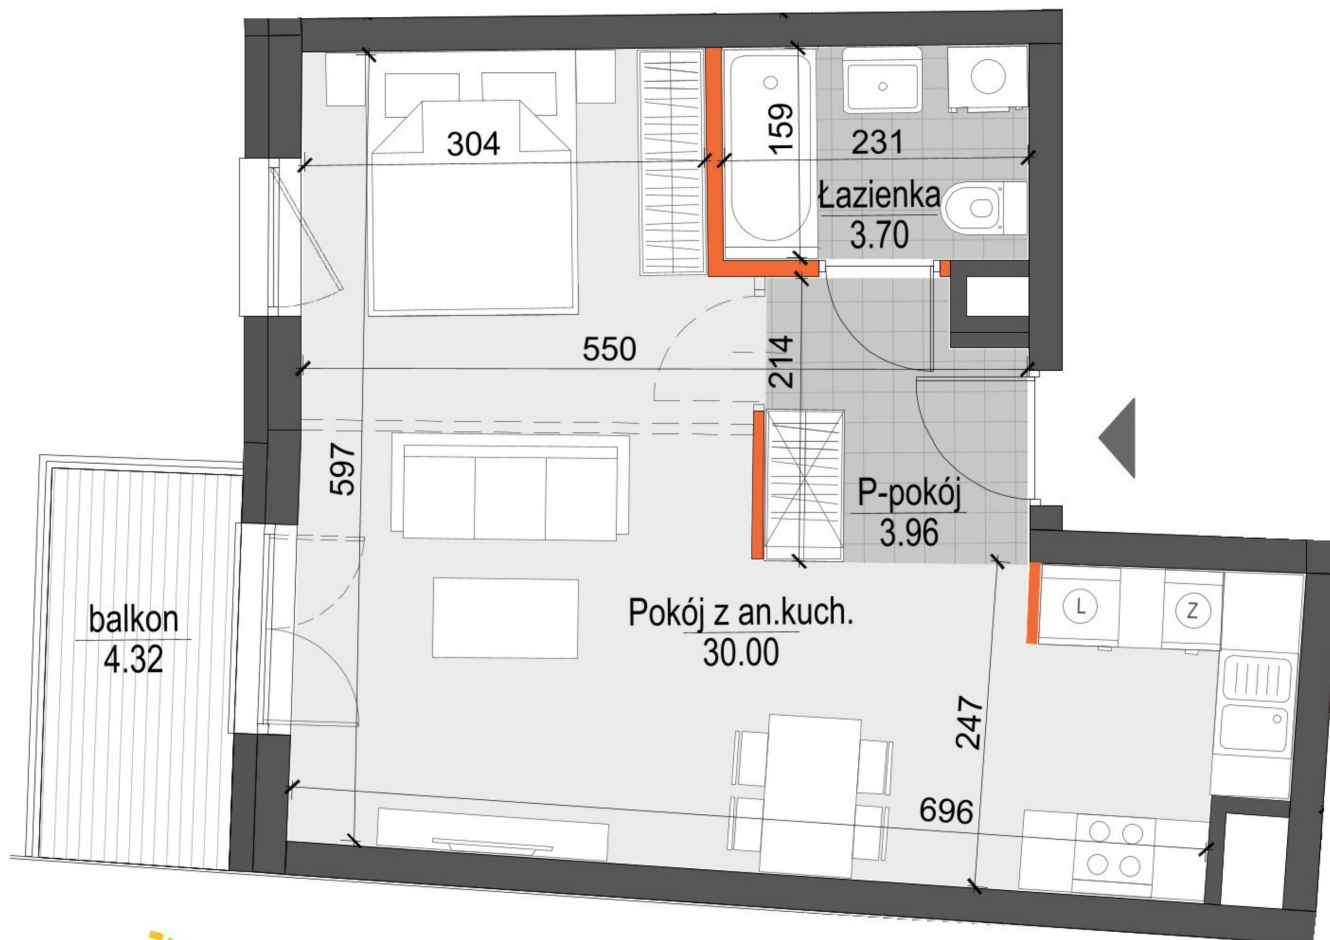

## Kopernika IV mieszkanie 155

- ŚCIANY NIEROZBIERALNE
- ŚCIANY Z MOŻLIWOŚCIĄ ROZBIÓRKI

Numer:	155
Klatka:	4
Piętro:	Piętro I
Metraż:	37,66 m <sup>2</sup>
Pokoje:	1
Cena brutto / m <sup>2</sup> :	11 600 zł
Cena brutto:	436 856 zł