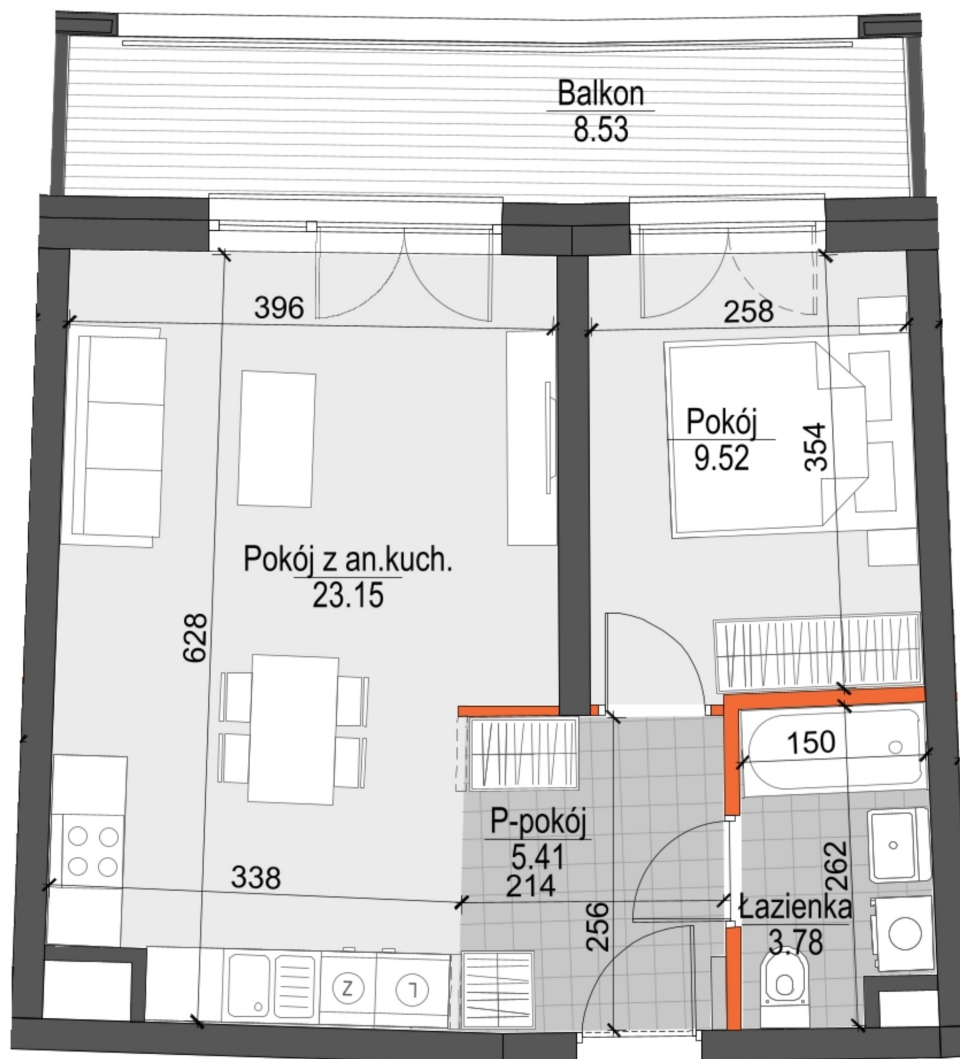

Kopernika IV mieszkanie 16

- ŚCIANY NIEROZBIERALNE
- ŚCIANY Z MOŻLIWOŚCIĄ ROZBIÓRKI

Numer:	16
Klatka:	1
Piętro:	Piętro III
Metraż:	41,86 m ²
Pokoje:	2
Cena brutto / m ² :	12 200 zł
Cena brutto:	510 692 zł