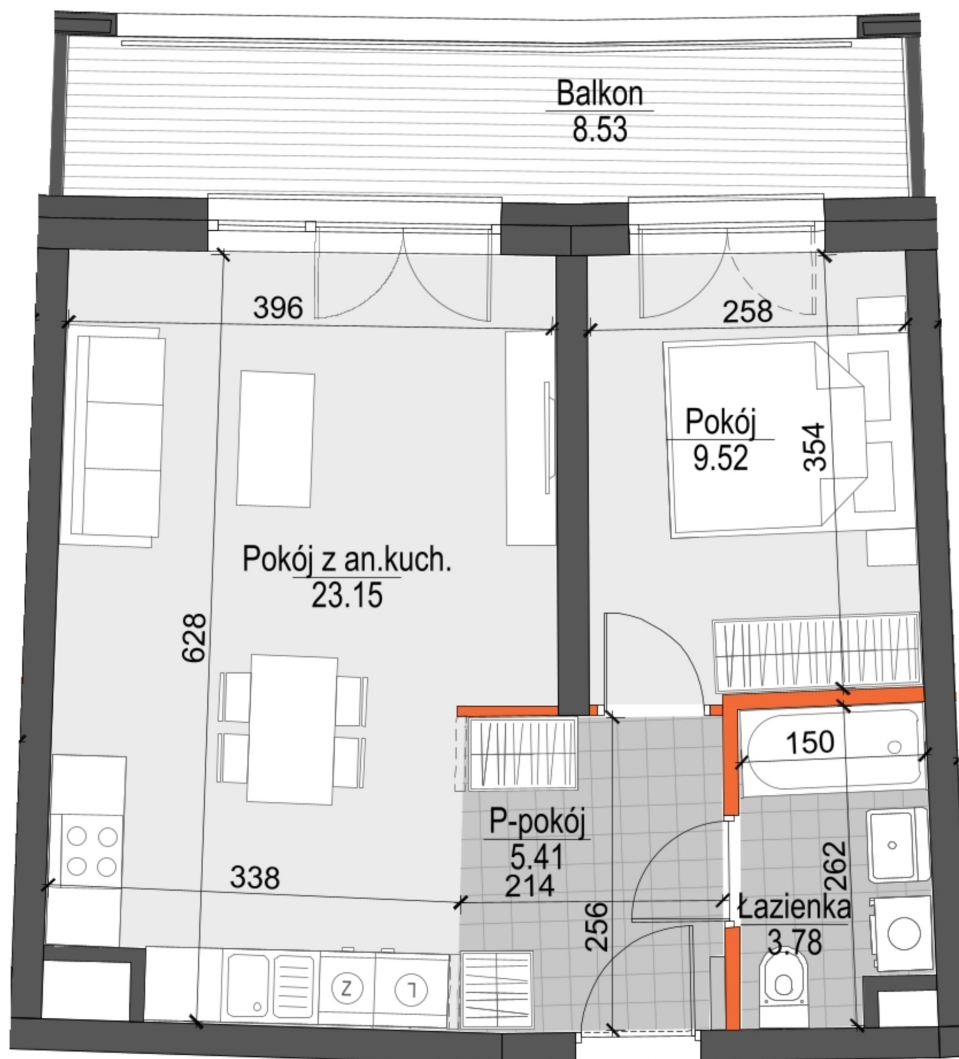

Kopernika IV mieszkanie 16

- ŚCIANY NIEROZBIERALNE
- ŚCIANY Z MOŻLIWOŚCIĄ ROZBIÓRKI

Numer:	16
Klatka:	1
Piętro:	Piętro III
Metraż:	41,86 m ²
Pokoje:	2
Cena brutto / m ² :	12 200 zł
Cena brutto:	510 692 zł