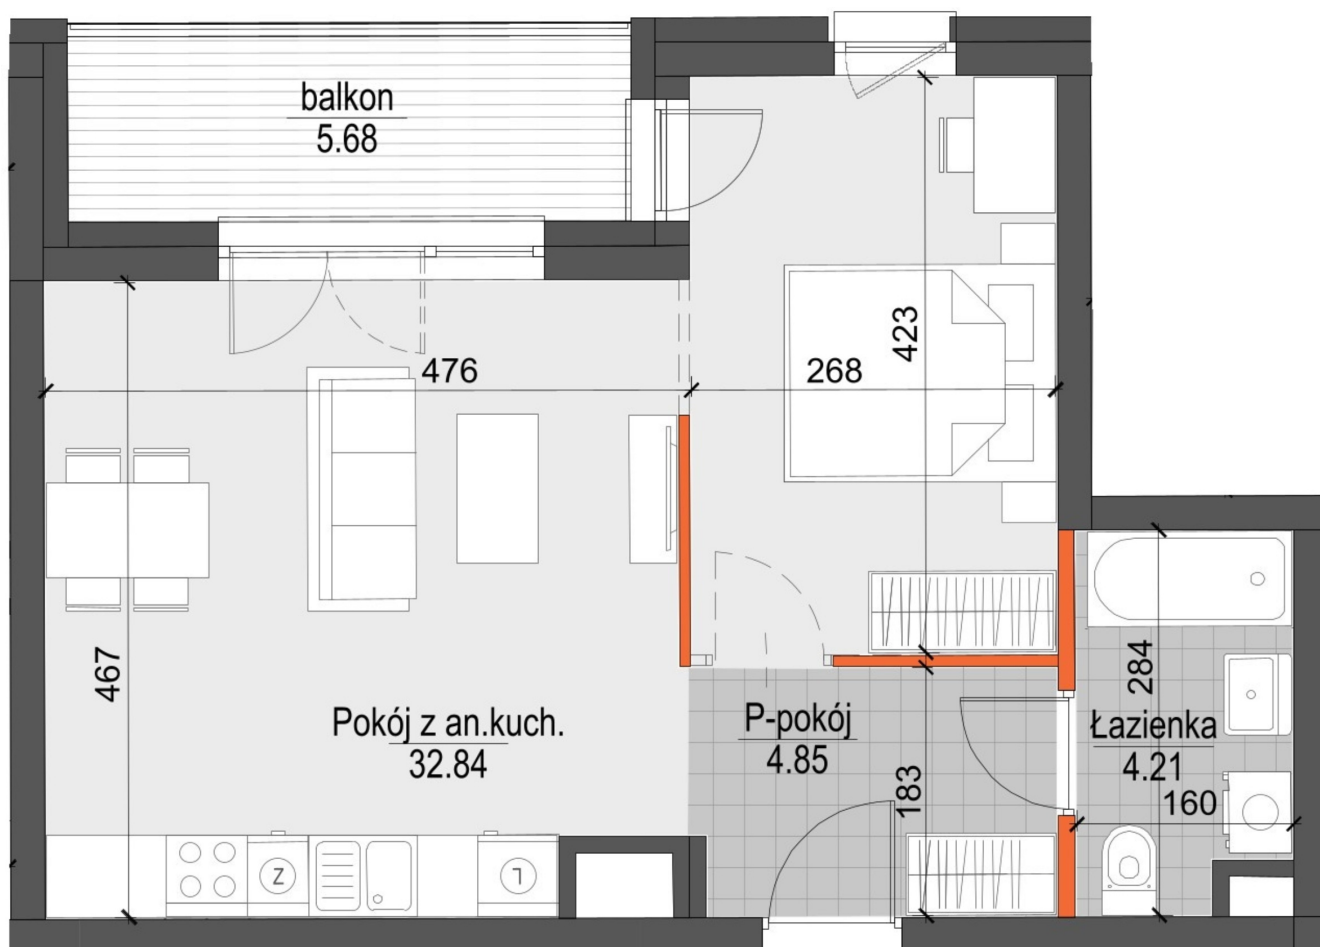

Kopernika IV mieszkanie 161

- ŚCIANY NIEROZBIERALNE
- ŚCIANY Z MOŻLIWOŚCIĄ ROZBIÓRKI

Numer:	161
Klatka:	4
Piętro:	Piętro II
Metraż:	41,90 m ²
Pokoje:	1
Cena brutto / m²:	11 200 zł
Cena brutto:	469 280 zł

Dane zawarte w powyższej karcie mieszkania są wyłącznie informacją handlową i nie stanowią oferty w rozumieniu Kodeksu Cywilnego. Karta została sporządzona w oparciu o projekt budowlany, mogą wystąpić niewielkie różnice w powierzchniach związane z koordynacją branżową. Powierzchnie podano z uwzględnieniem wypraw tynkarskich i wykończeń. Przedstawiona aranżacja mieszkania ma charakter poglądowy.