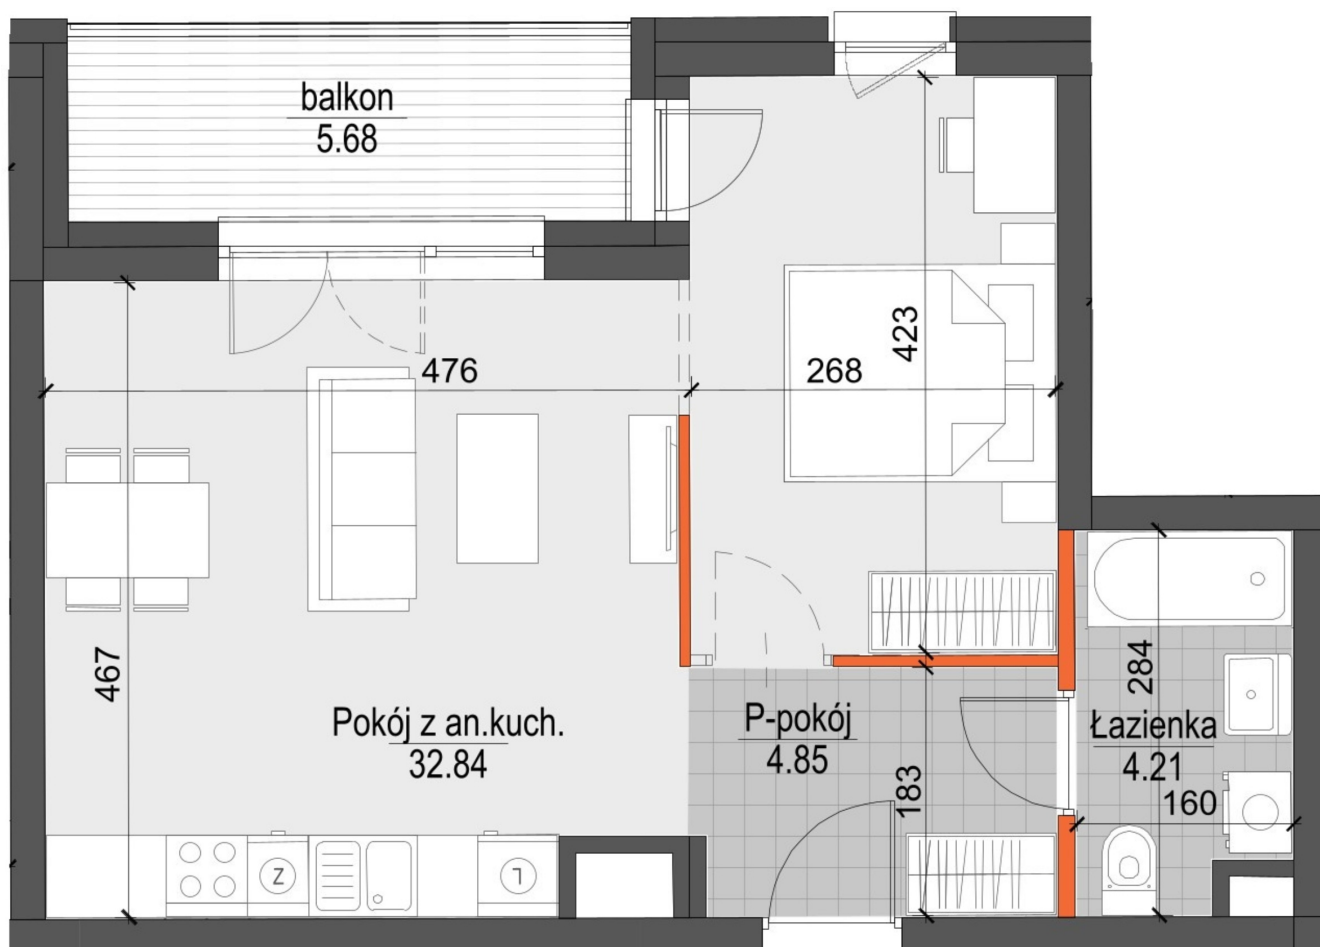

## Kopernika IV mieszkanie 161

— ŚCIANY NIEROZBIERALNE

— ŚCIANY Z MOŻLIWOŚCIĄ ROZBIÓRKI

<b>Numer:</b>	161
<b>Klatka:</b>	4
<b>Piętro:</b>	Piętro II
<b>Metraż:</b>	41,90 m <sup>2</sup>
<b>Pokoje:</b>	1
<b>Cena brutto / m<sup>2</sup>:</b>	11 200 zł
<b>Cena brutto:</b>	469 280 zł

Dane zawarte w powyższej karcie mieszkania są wyłącznie informacją handlową i nie stanowią oferty w rozumieniu Kodeksu Cywilnego. Karta została sporządzona w oparciu o projekt budowlany, mogą wystąpić niewielkie różnice w powierzchniach związane z koordynacją branżową. Powierzchnie podano z uwzględnieniem wypraw tynkarskich i wykończeń. Przedstawiona aranżacja mieszkania ma charakter poglądowy.