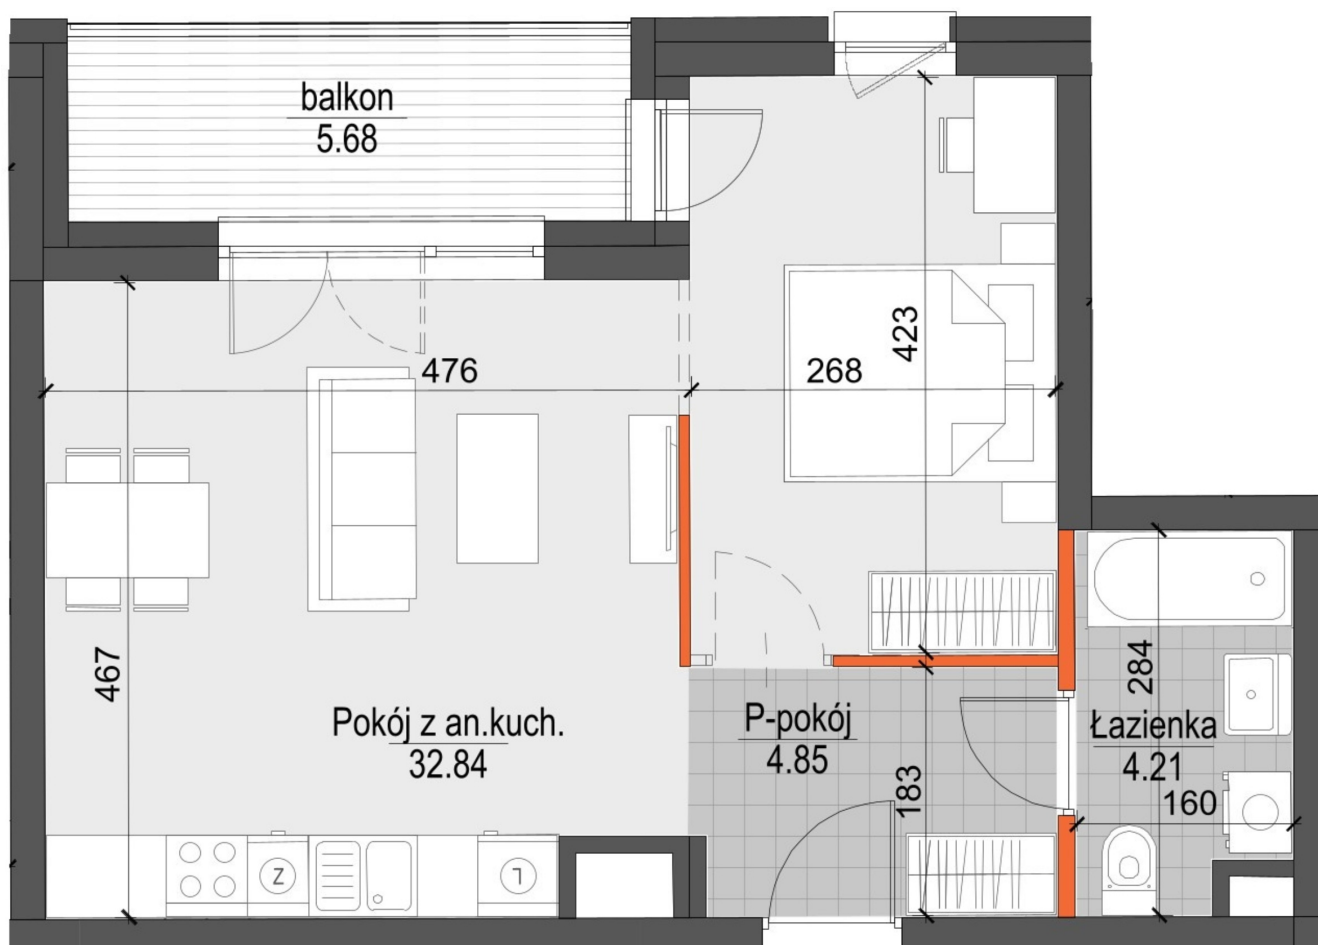

## Kopernika IV mieszkanie 161

- ŚCIANY NIEROZBIERALNE
- ŚCIANY Z MOŻLIWOŚCIĄ ROZBIÓRKI

Numer:	161
Klatka:	4
Piętro:	Piętro II
Metraż:	41,90 m <sup>2</sup>
Pokoje:	1
Cena brutto / m <sup>2</sup> :	11 200 zł
Cena brutto:	469 280 zł