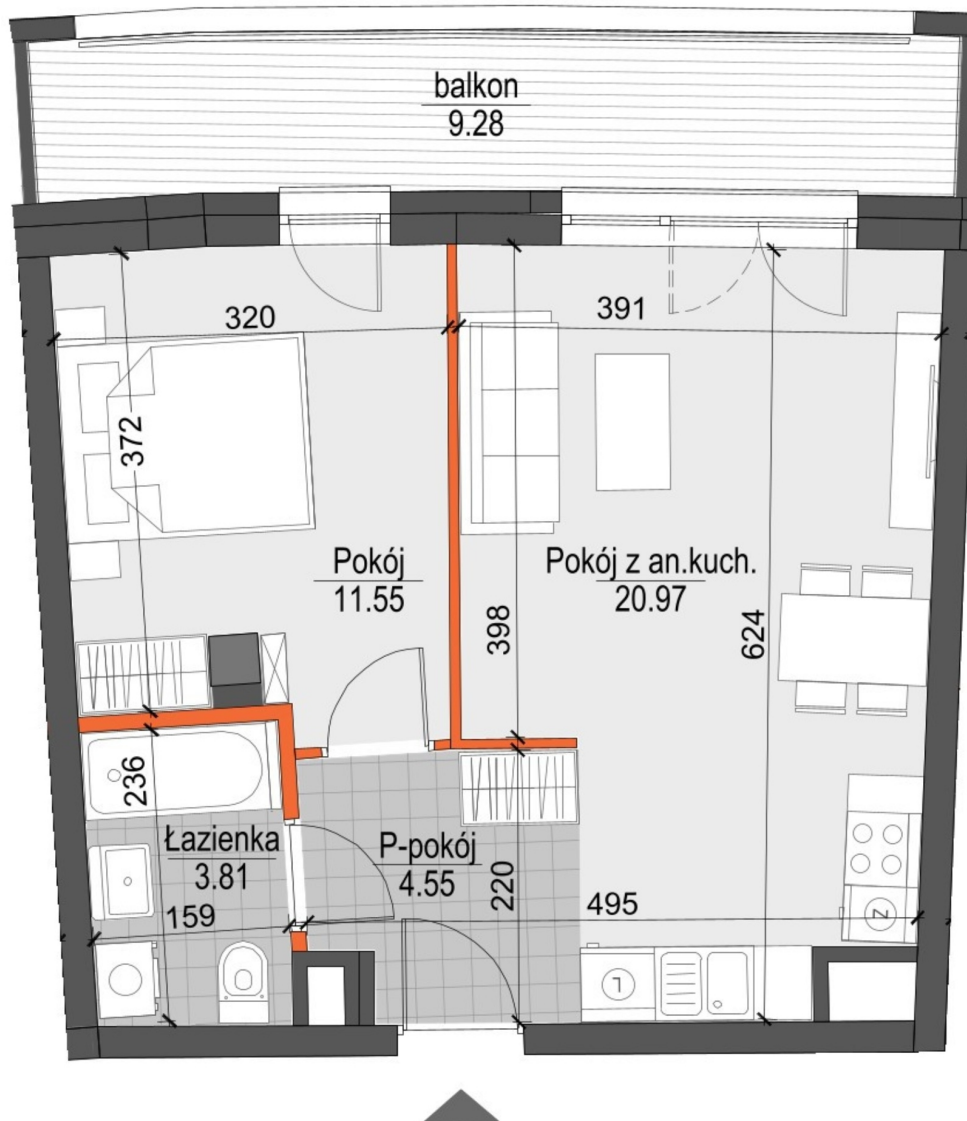

Kopernika IV mieszkanie 164

ŚCIANY NIEROZBIERALNE

ŚCIANY Z MOŻLIWOŚCIĄ ROZBIÓRKI

Numer:	164
Klatka:	4
Piętro:	Piętro II
Metraż:	40,88 m ²
Pokoje:	2
Cena brutto / m ² :	12 000 zł
Cena brutto:	490 560 zł