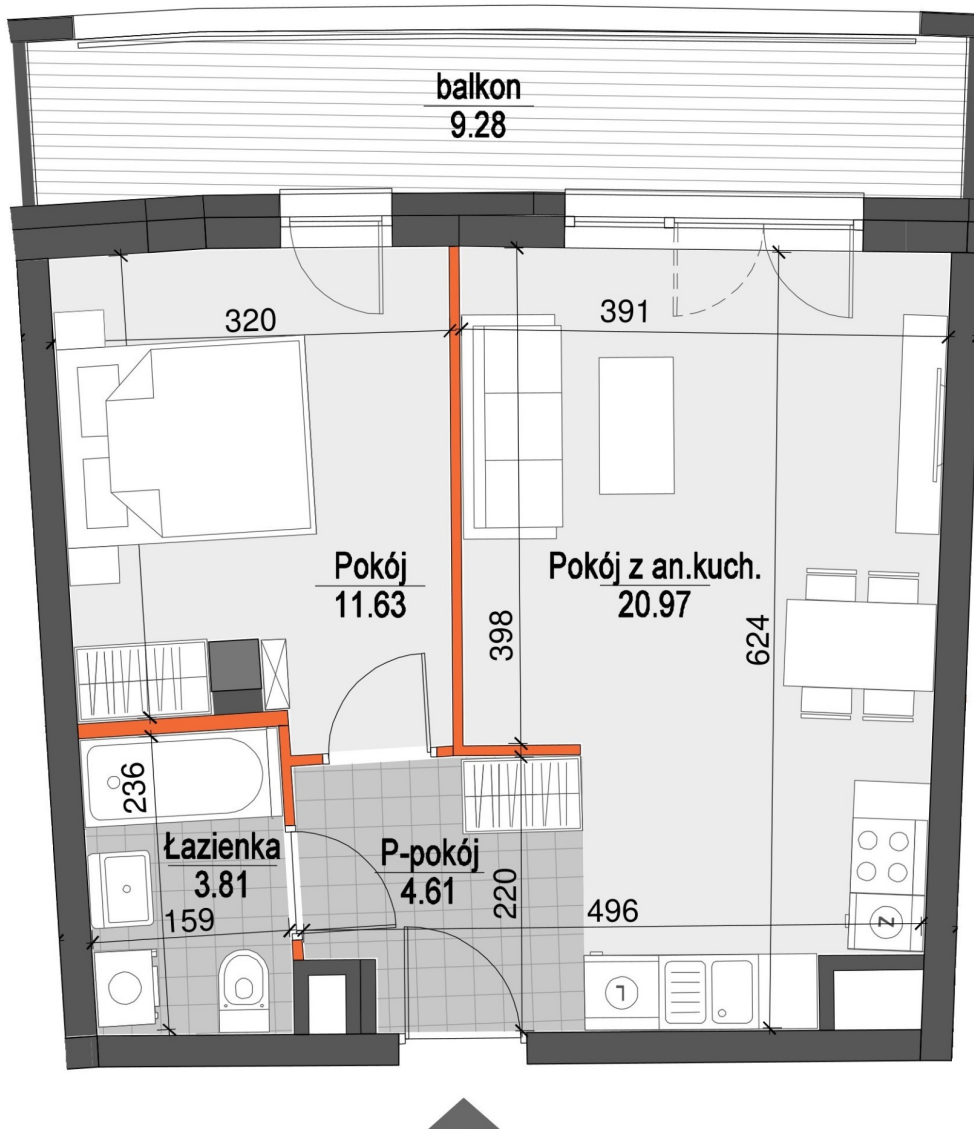

Kopernika IV mieszkanie 164

- ŚCIANY NIEROZBIERALNE
- ŚCIANY Z MOŻLIWOŚCIĄ ROZBIÓRKI

Numer:	164
Klatka:	4
Piętro:	Piętro II
Metraż:	41,02 m ²
Pokoje:	2
Cena brutto / m ² :	12 000 zł
Cena brutto:	492 240 zł