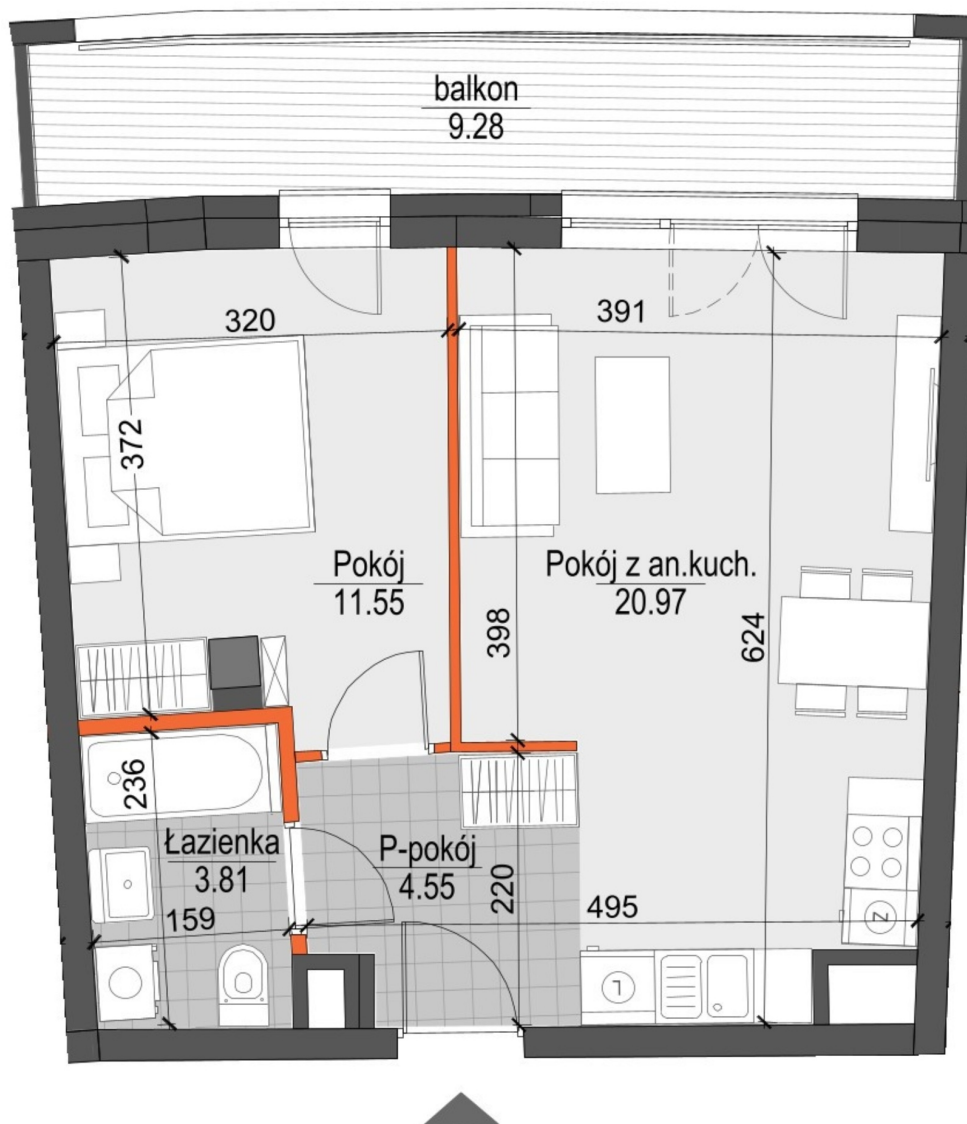

## Kopernika IV mieszkanie 164

ŚCIANY NIEROZBIERALNE

ŚCIANY Z MOŻLIWOŚCIĄ ROZBIÓRKI

Numer:	164
Klatka:	4
Piętro:	Piętro II
Metraż:	40,88 m <sup>2</sup>
Pokoje:	2
Cena brutto / m <sup>2</sup> :	12 000 zł
Cena brutto:	490 560 zł