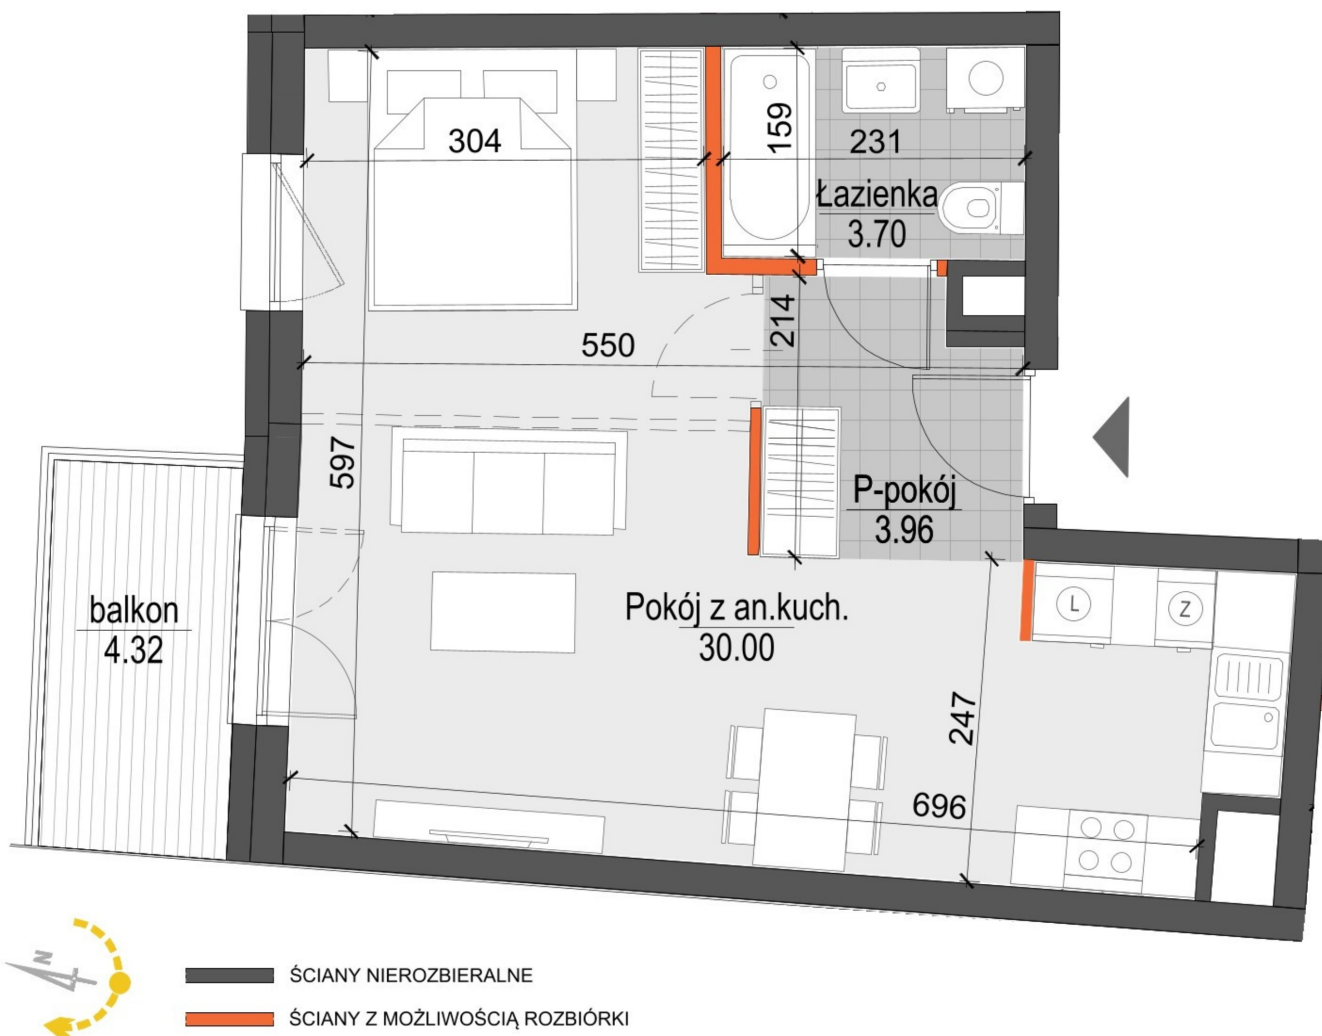

Kopernika IV mieszkanie 169

Numer:	169
Klatka:	4
Piętro:	Piętro II
Metraż:	37,66 m ²
Pokoje:	1
Cena brutto / m ² :	12 200 zł
Cena brutto:	459 452 zł

Dane zawarte w powyższej karcie mieszkania są wyłącznie informacją handlową i nie stanowią oferty w rozumieniu Kodeksu Cywilnego. Karta została sporządzona w oparciu o projekt budowlany, mogą wystąpić niewielkie różnice w powierzchniach związane z koordynacją branżową. Powierzchnie podano z uwzględnieniem wypraw tynkarskich i wykończeń. Przedstawiona aranżacja mieszkania ma charakter poglądowy.