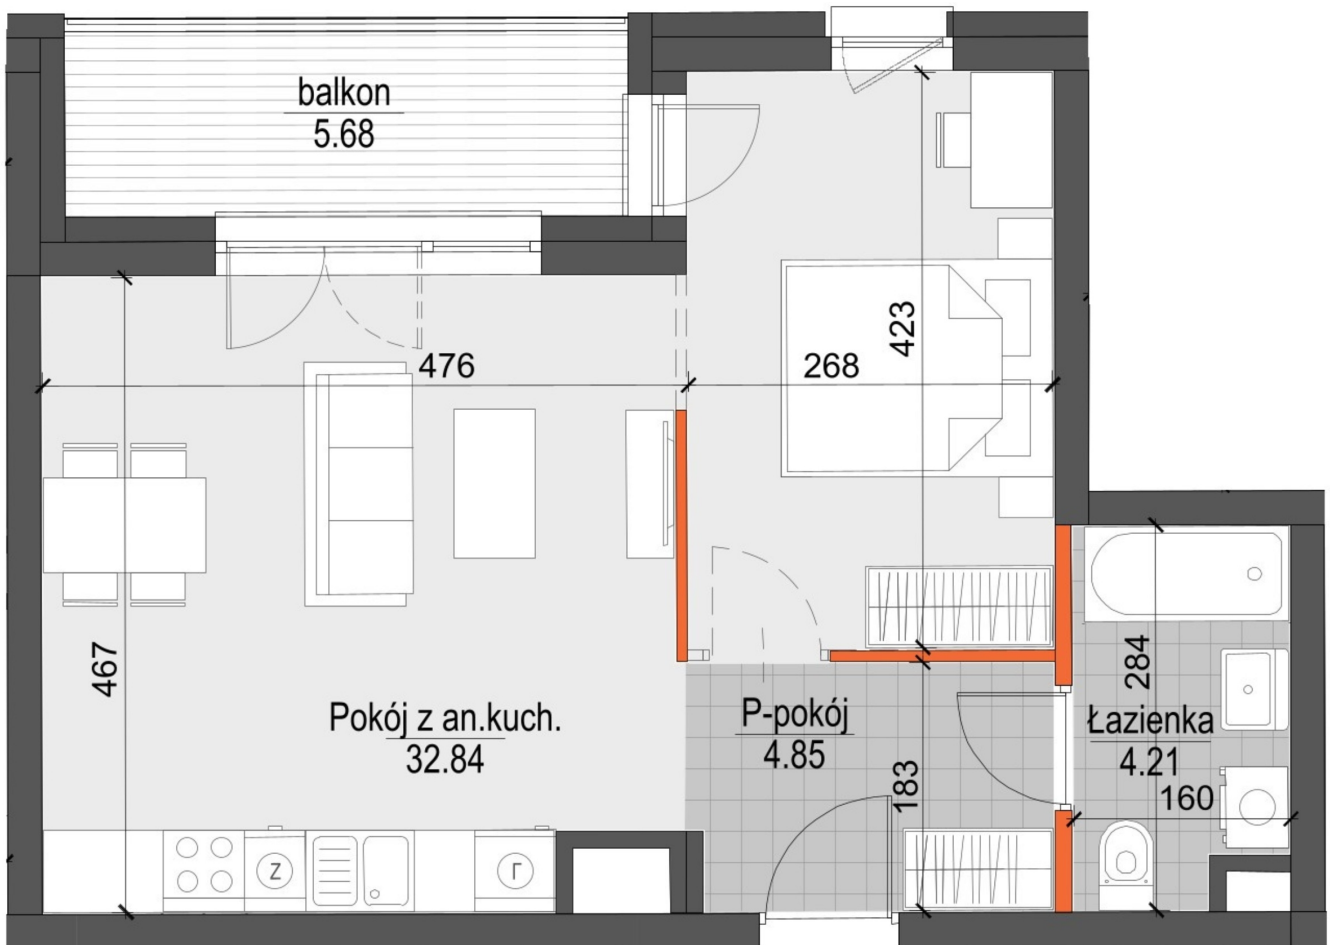

Kopernika IV mieszkanie 189

ŚCIANY NIEROZBIERALNE
 ŚCIANY Z MOŻLIWOŚCIĄ ROZBIÓRKI

Numer:	189
Klatka:	4
Piętro:	Piętro IV
Metraż:	41,90 m ²
Pokoje:	1
Cena brutto / m ² :	11 400 zł
Cena brutto:	477 660 zł

Dane zawarte w powyższej karcie mieszkania są wyłącznie informacją handlową i nie stanowią oferty w rozumieniu Kodeksu Cywilnego. Karta została sporządzona w oparciu o projekt budowlany, mogą wystąpić niewielkie różnice w powierzchniach związane z koordynacją branżową. Powierzchnie podano z uwzględnieniem wypraw tynkarskich i wykończeń. Przedstawiona aranżacja mieszkania ma charakter poglądowy.