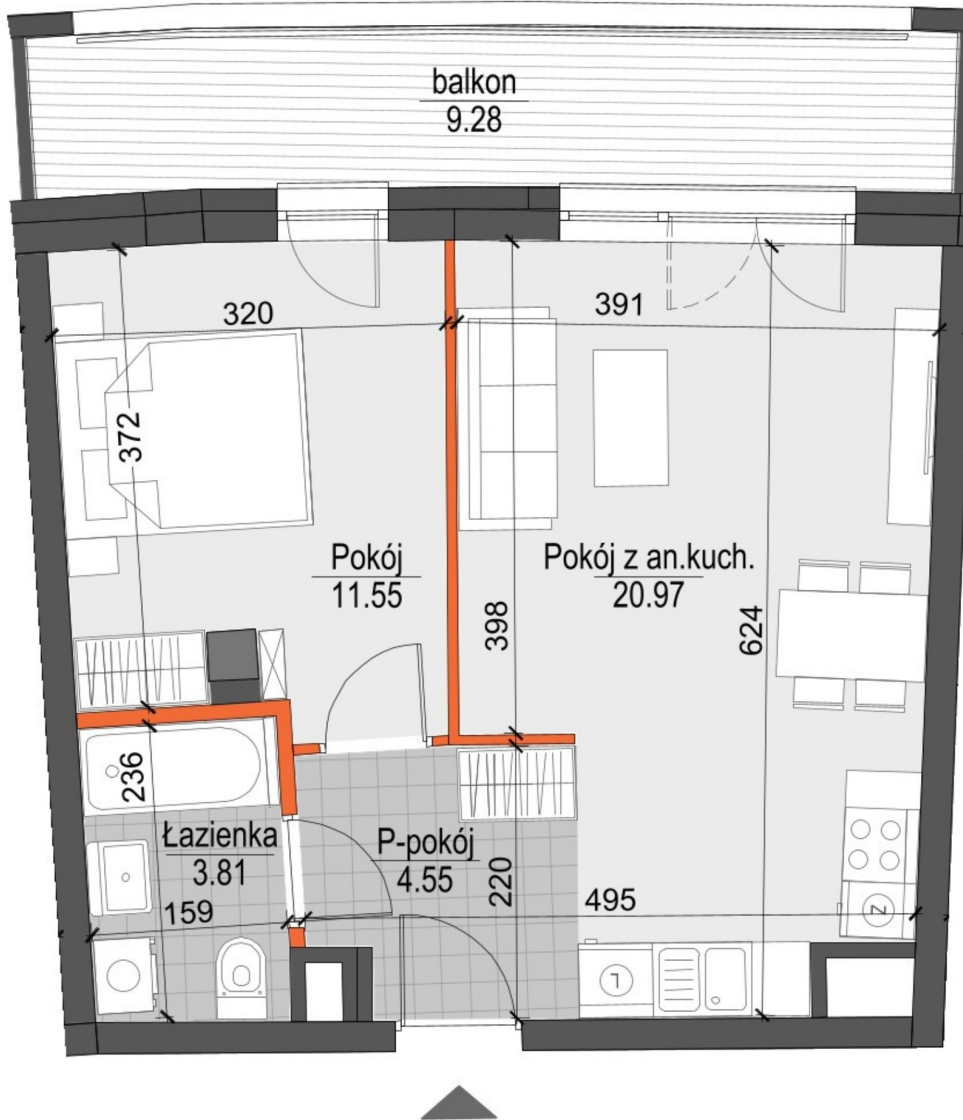

Kopernika IV mieszkanie 192

ŚCIANY NIEROZBIERALNE

ŚCIANY Z MOŻLIWOŚCIĄ ROZBIÓRKI

Numer:	192
Klatka:	4
Piętro:	Piętro IV
Metraż:	40,88 m ²
Pokoje:	2
Cena brutto / m ² :	12 200 zł
Cena brutto:	498 736 zł

Dane zawarte w powyższej karcie mieszkania są wyłącznie informacją handlową i nie stanowią oferty w rozumieniu Kodeksu Cywilnego. Karta została sporządzona w oparciu o projekt budowlany, mogą wystąpić niewielkie różnice w powierzchniach związane z koordynacją branżową. Powierzchnie podano z uwzględnieniem wypraw tynkarskich i wykończeń. Przedstawiona aranżacja mieszkania ma charakter poglądowy.