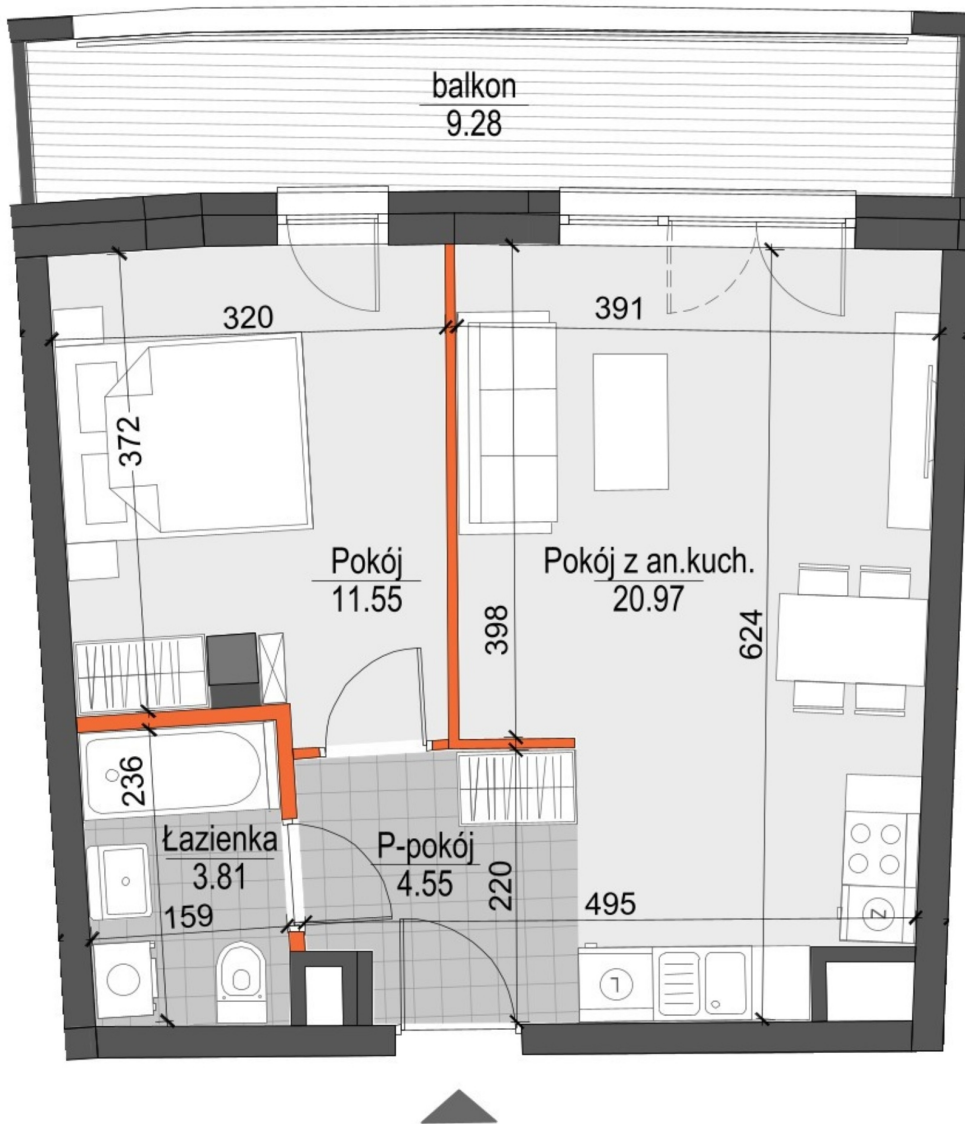

Kopernika IV mieszkanie 192

ŚCIANY NIEROZBIERALNE
 ŚCIANY Z MOŻLIWOŚCIĄ ROZBIÓRKI

Numer:	192
Klatka:	4
Piętro:	Piętro IV
Metraż:	40,88 m ²
Pokoje:	2
Cena brutto / m ² :	12 200 zł
Cena brutto:	498 736 zł

Dane zawarte w powyższej karcie mieszkania są wyłącznie informacją handlową i nie stanowią oferty w rozumieniu Kodeksu Cywilnego. Karta została sporządzona w oparciu o projekt budowlany, mogą wystąpić niewielkie różnice w powierzchniach związane z koordynacją branżową. Powierzchnie podano z uwzględnieniem wypraw tynkarskich i wykończeń. Przedstawiona aranżacja mieszkania ma charakter poglądowy.