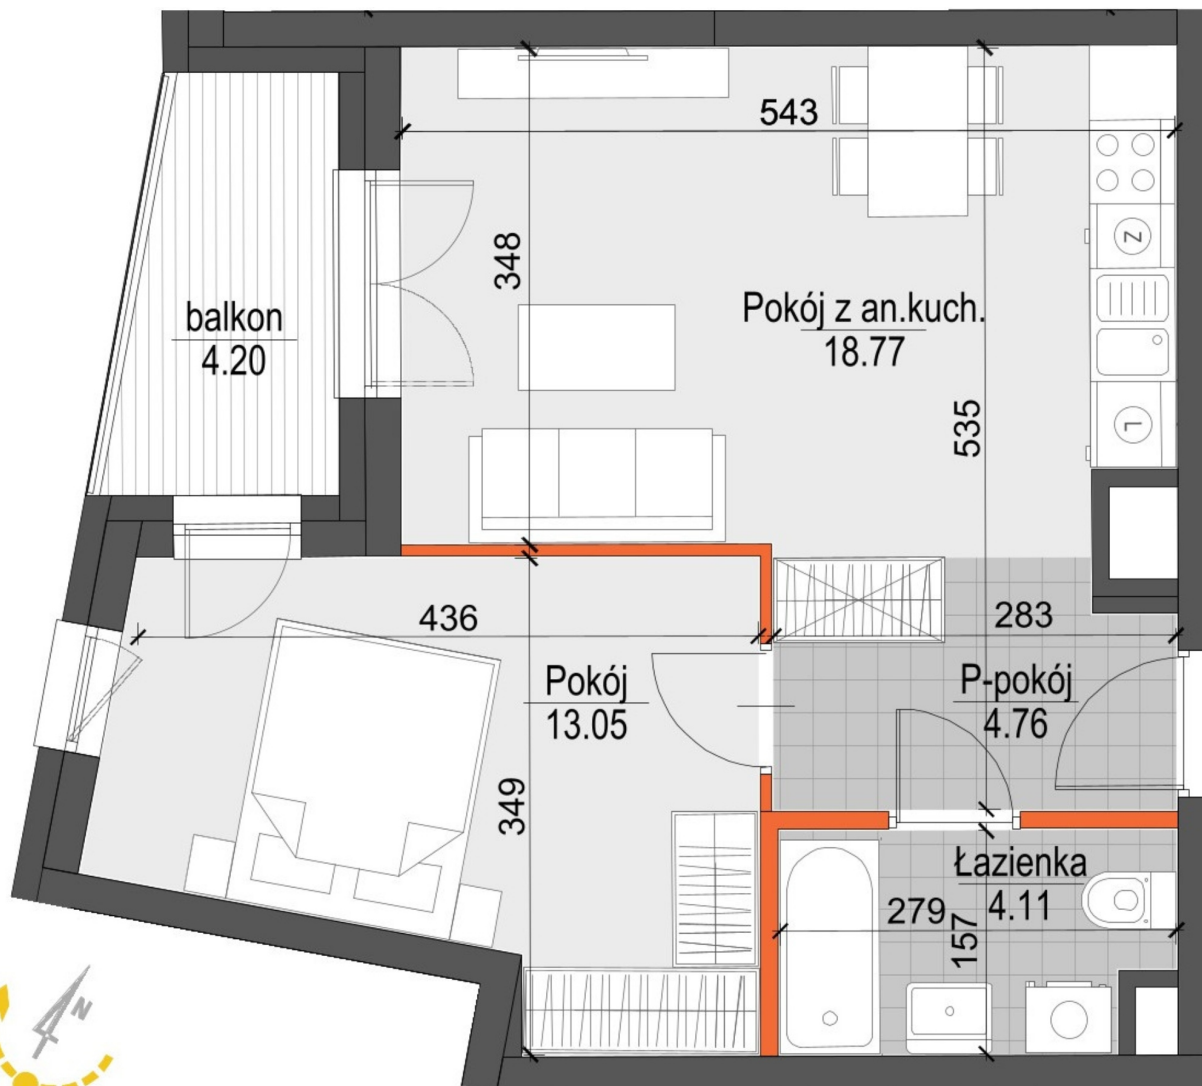

Kopernika IV mieszkanie 200

- ŚCIANY NIEROZBIERALNE
- ŚCIANY Z MOŻLIWOŚCIĄ ROZBIÓRKI

Numer:	200
Klatka:	4
Piętro:	Piętro V
Metraż:	40,69 m ²
Pokoje:	1
Cena brutto / m ² :	11 500 zł
Cena brutto:	467 935 zł