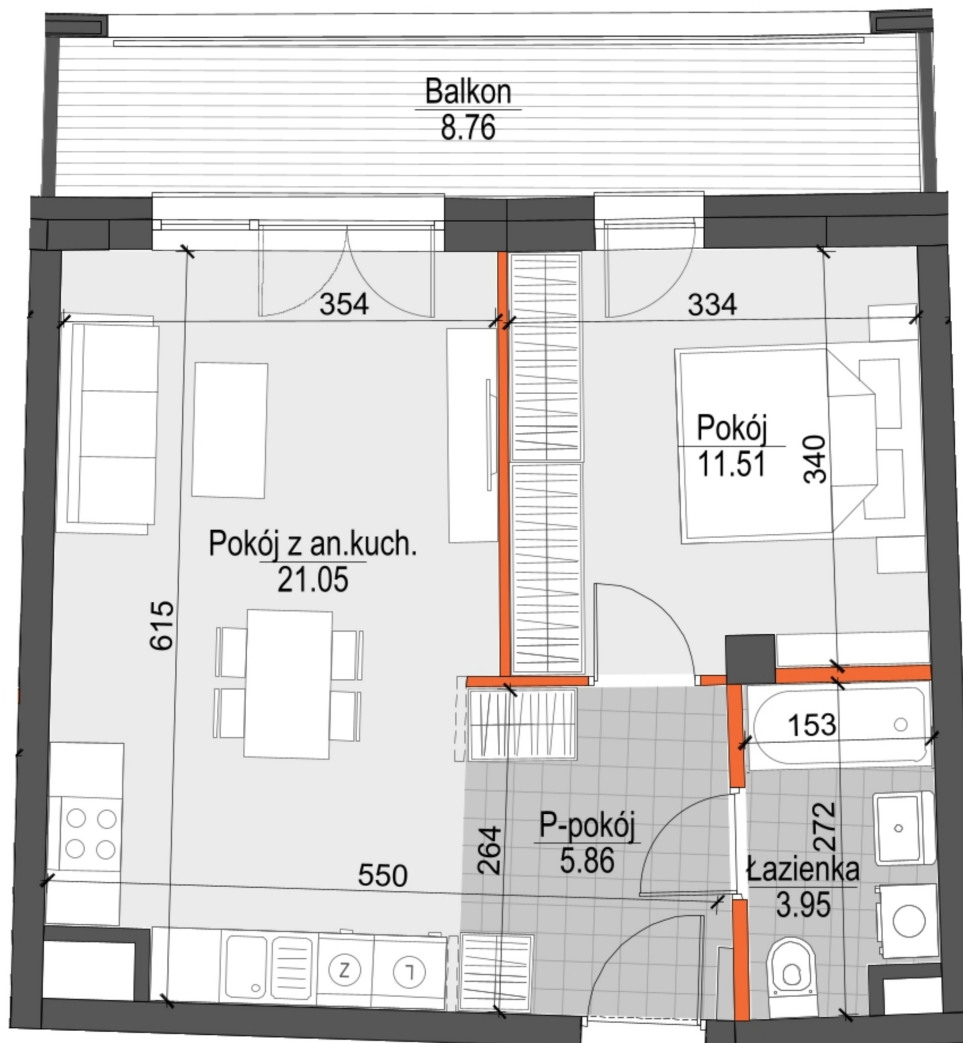

Kopernika IV mieszkanie 21

- ŚCIANY NIEROZBIERALNE
- ŚCIANY Z MOŻLIWOŚCIĄ ROZBIÓRKI

Numer:	21
Klatka:	1
Piętro:	Piętro IV
Metraż:	42,37 m ²
Pokoje:	2
Cena brutto / m²:	12 200 zł
Cena brutto:	516 914 zł