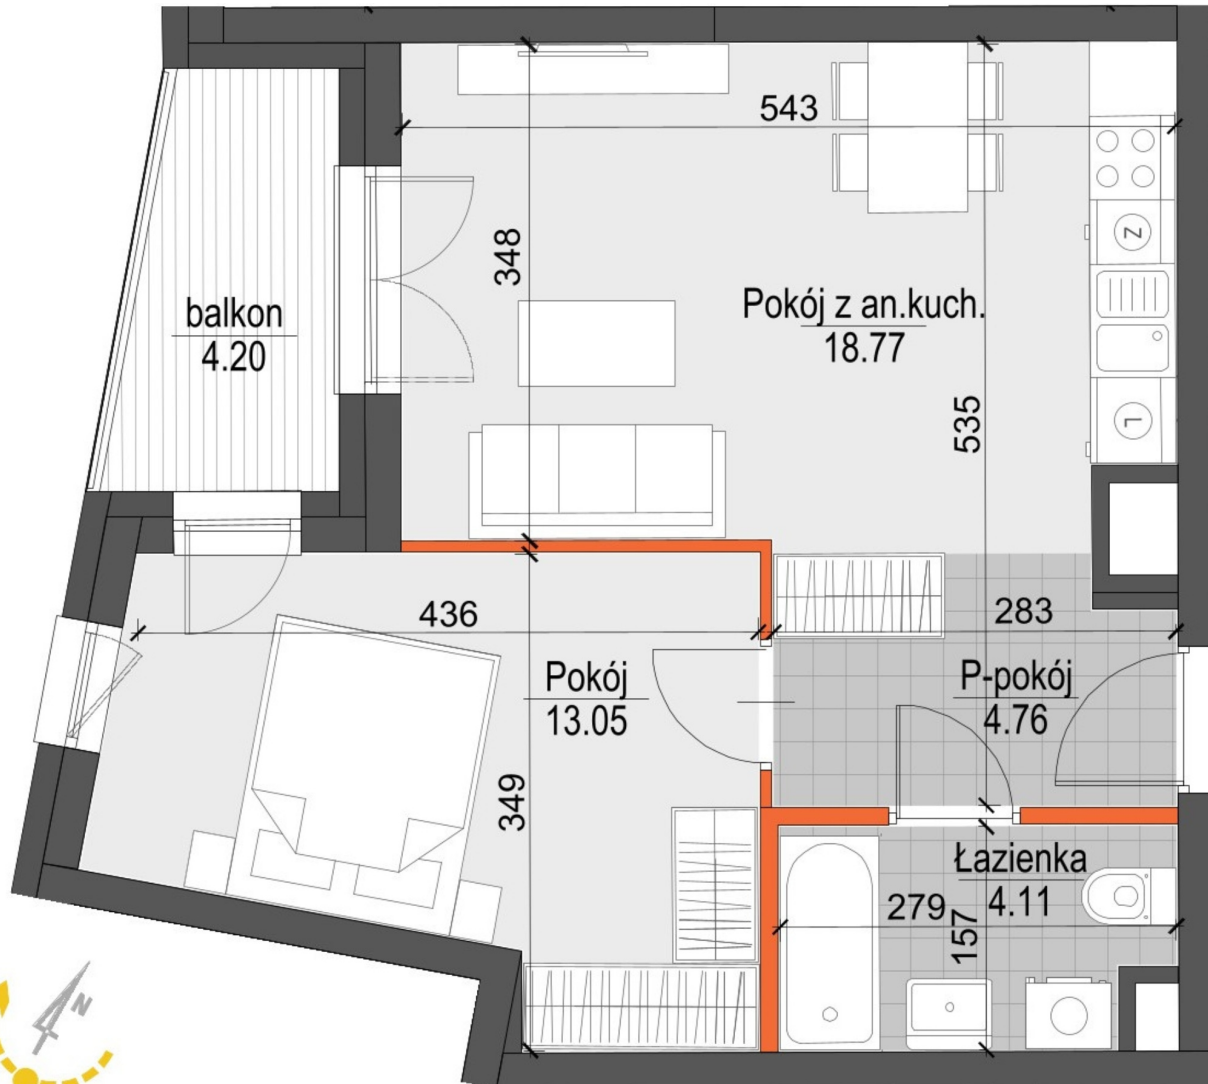

## Kopernika IV mieszkanie 214

- ŚCIANY NIEROZBIERALNE
- ŚCIANY Z MOŻLIWOŚCIĄ ROZBIÓRKI

Numer:	214
Klatka:	4
Piętro:	Piętro VI
Metraż:	40,69 m <sup>2</sup>
Pokoje:	2
Cena brutto / m <sup>2</sup> :	11 600 zł
Cena brutto:	472 004 zł